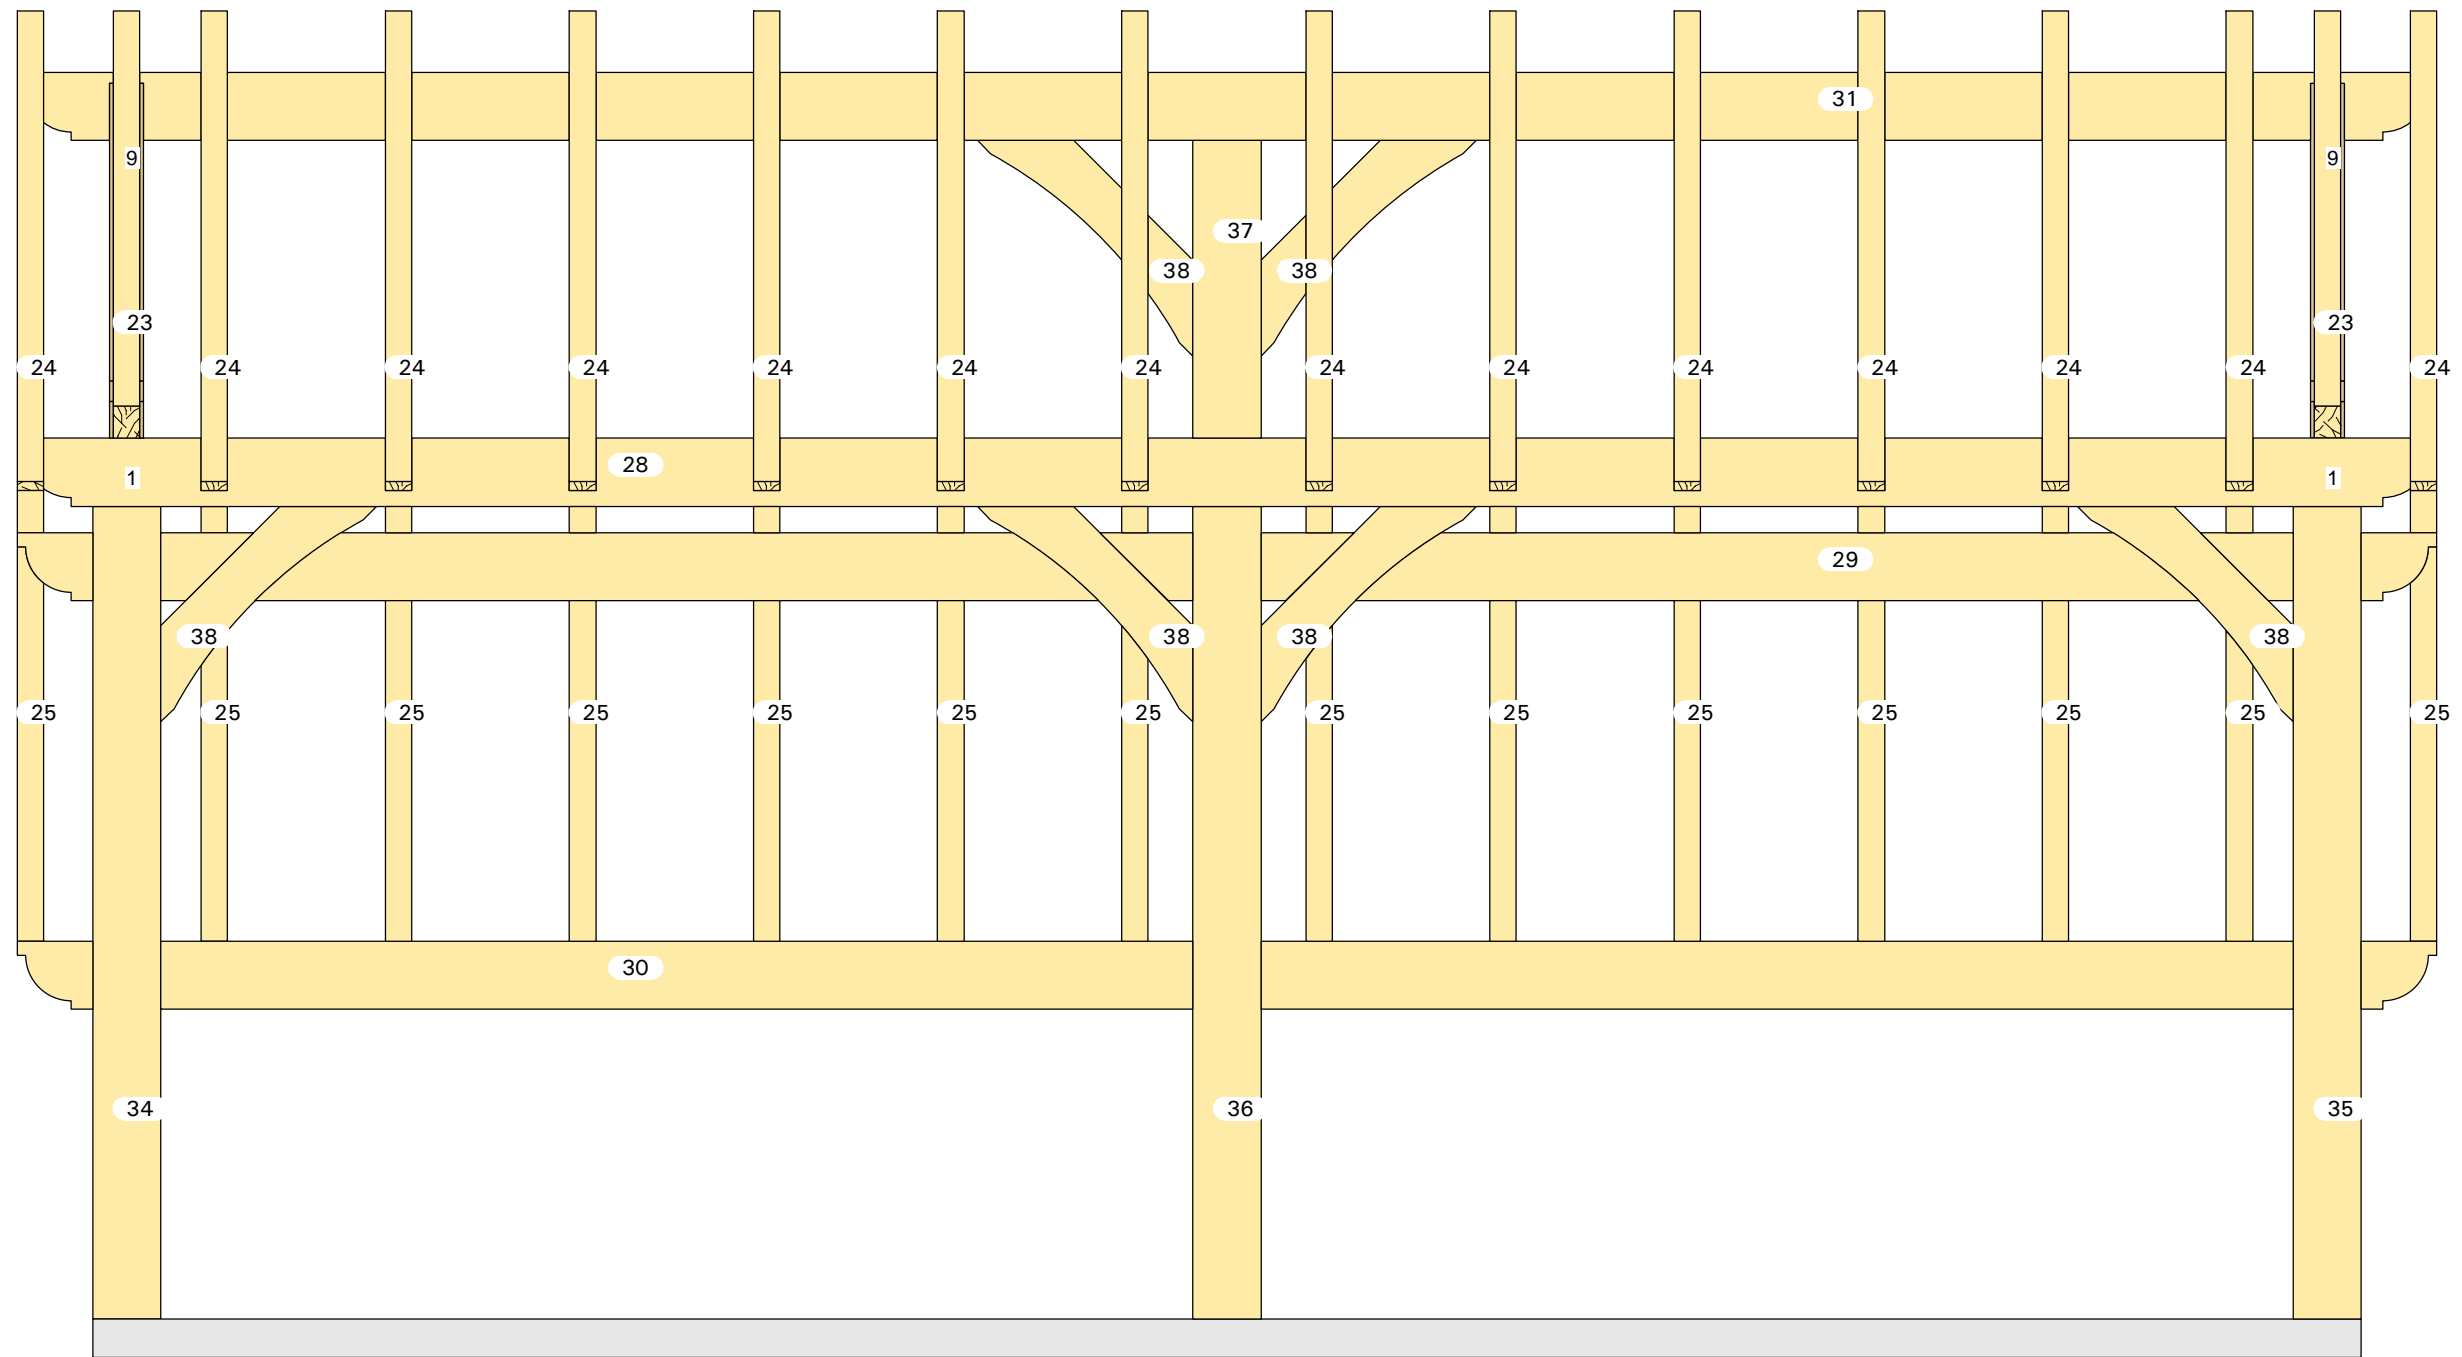

Aanzicht: Standard Axo 2'

20-013

Kapschuur Nathalie

6mx4m

Aanzicht: Standard Axo 3'

20-013

Kapschuur Nathalie

6mx4m

Aanzicht: X'

20-013

Kapschuur Nathalie

6mx4m

Aanzicht: -X'

20-013

Kapschuur Nathalie

6mx4m

Aanzicht: Y'

20-013

Kapschuur Nathalie

6mx4m

Aanzicht: -Y'

20-013

Kapschuur Nathalie

6mx4m

Aanzicht: Z'

20-013

Kapschuur Nathalie

6mx4m

Aanzicht: Z'

20-013

Kapschuur Nathalie

6mx4m