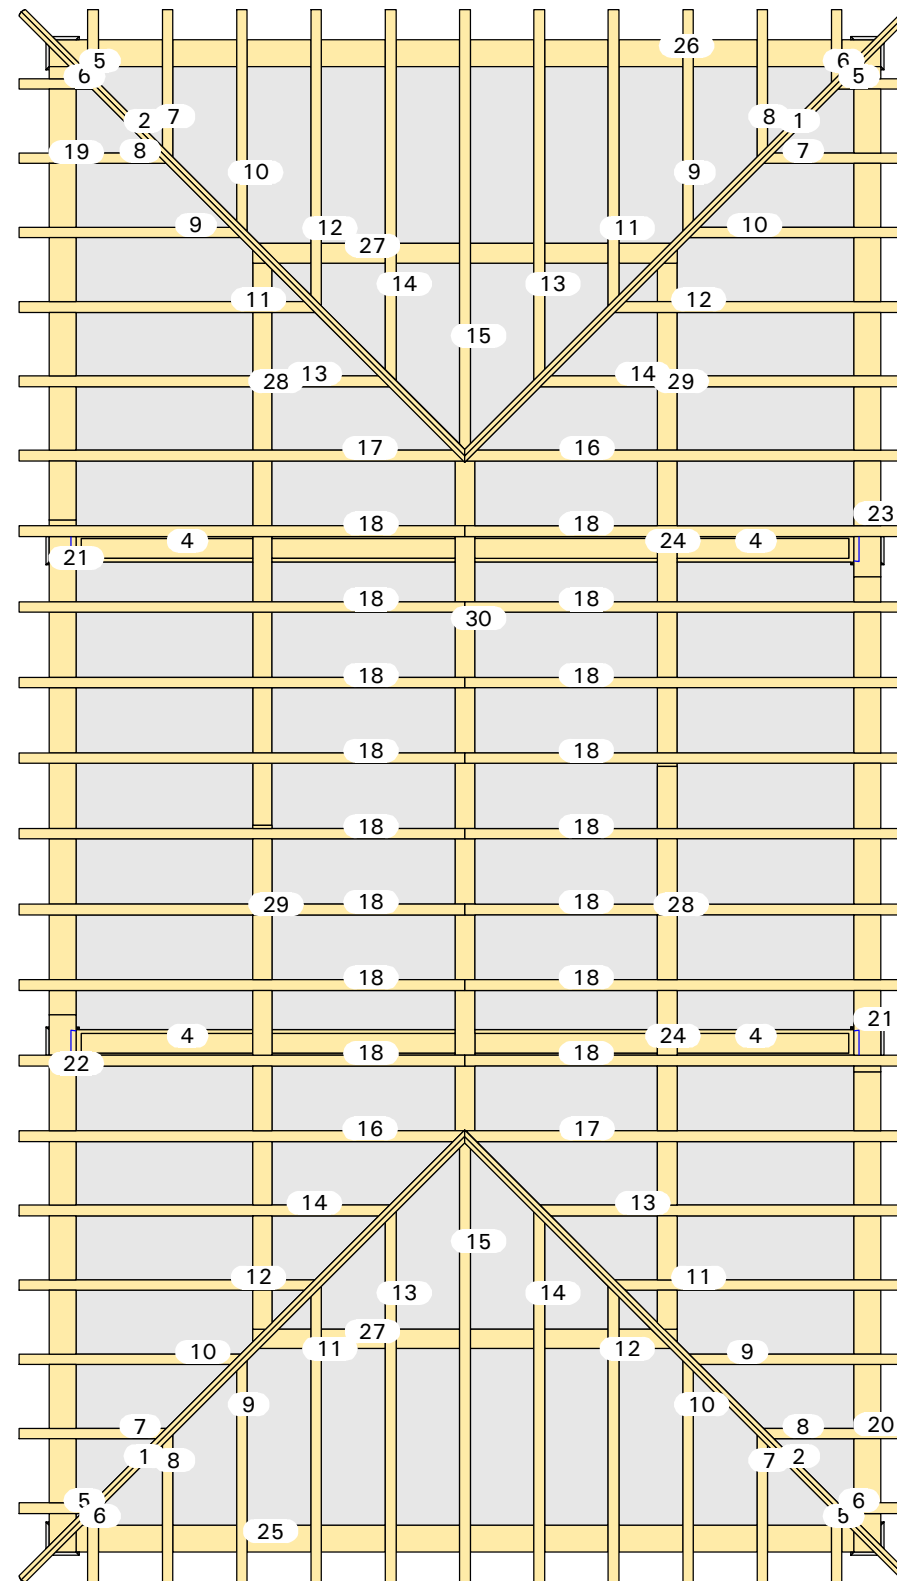

Aanzicht: Standard Axo 2'

20-027

Elodie

10mx5.5m

Aanzicht: Standard Axo 3'

20-027

Elodie

10mx5.5m

Aanzicht: X'

20-027

Elodie

10mx5.5m

Aanzicht: -X'

20-027

Elodie

10mx5.5m

Aanzicht: Y'

20-027

Elodie

10mx5.5m

Aanzicht: -Y'

20-027

Elodie

10mx5.5m

Aanzicht: Z'

20-027

Elodie

10mx5.5m

Aanzicht: Z'

20-027

Elodie

10mx5.5m