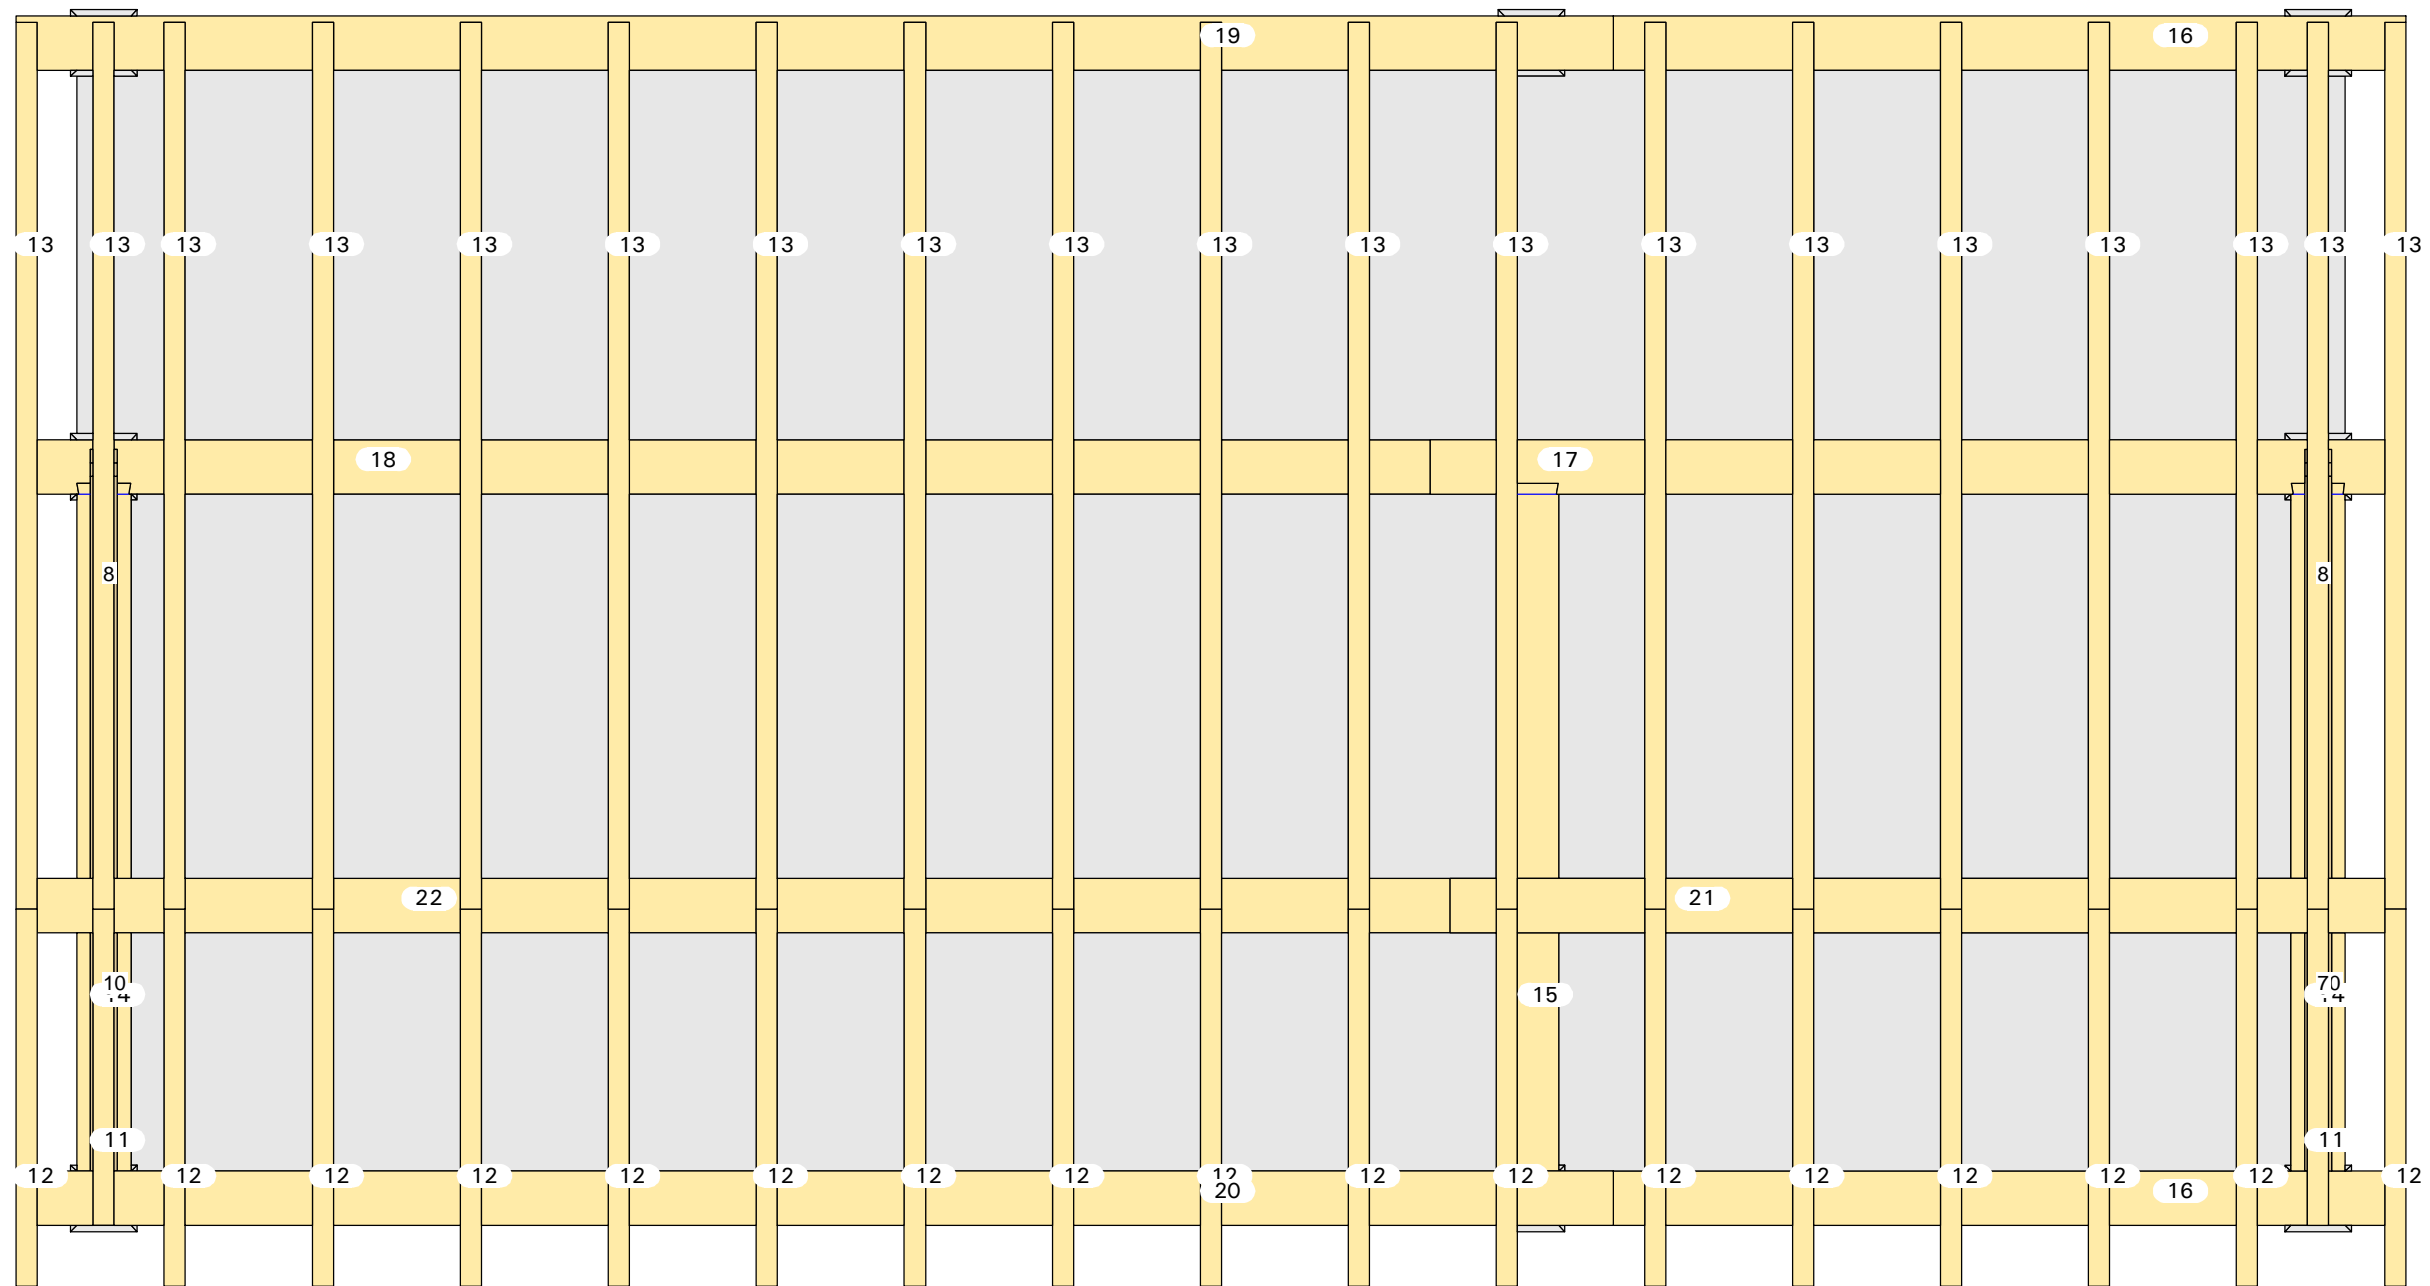

Aanzicht: Standard Axo 2'

20-029

Charon

7.5mx4m

Aanzicht: Standard Axo 3'

20-029

Charon

7.5mx4m

Aanzicht: X'

20-029

Charon

7.5mx4m

Aanzicht: -X'

20-029

Charon

7.5mx4m

Aanzicht: Y'

20-029

Charon

7.5mx4m

Anzicht: -Y'

20-029

Charon

7.5mx4m

Aanzicht: Z'

20-029

Charon

7.5mx4m

Aanzicht: Z'

20-029

Charon

7.5mx4m