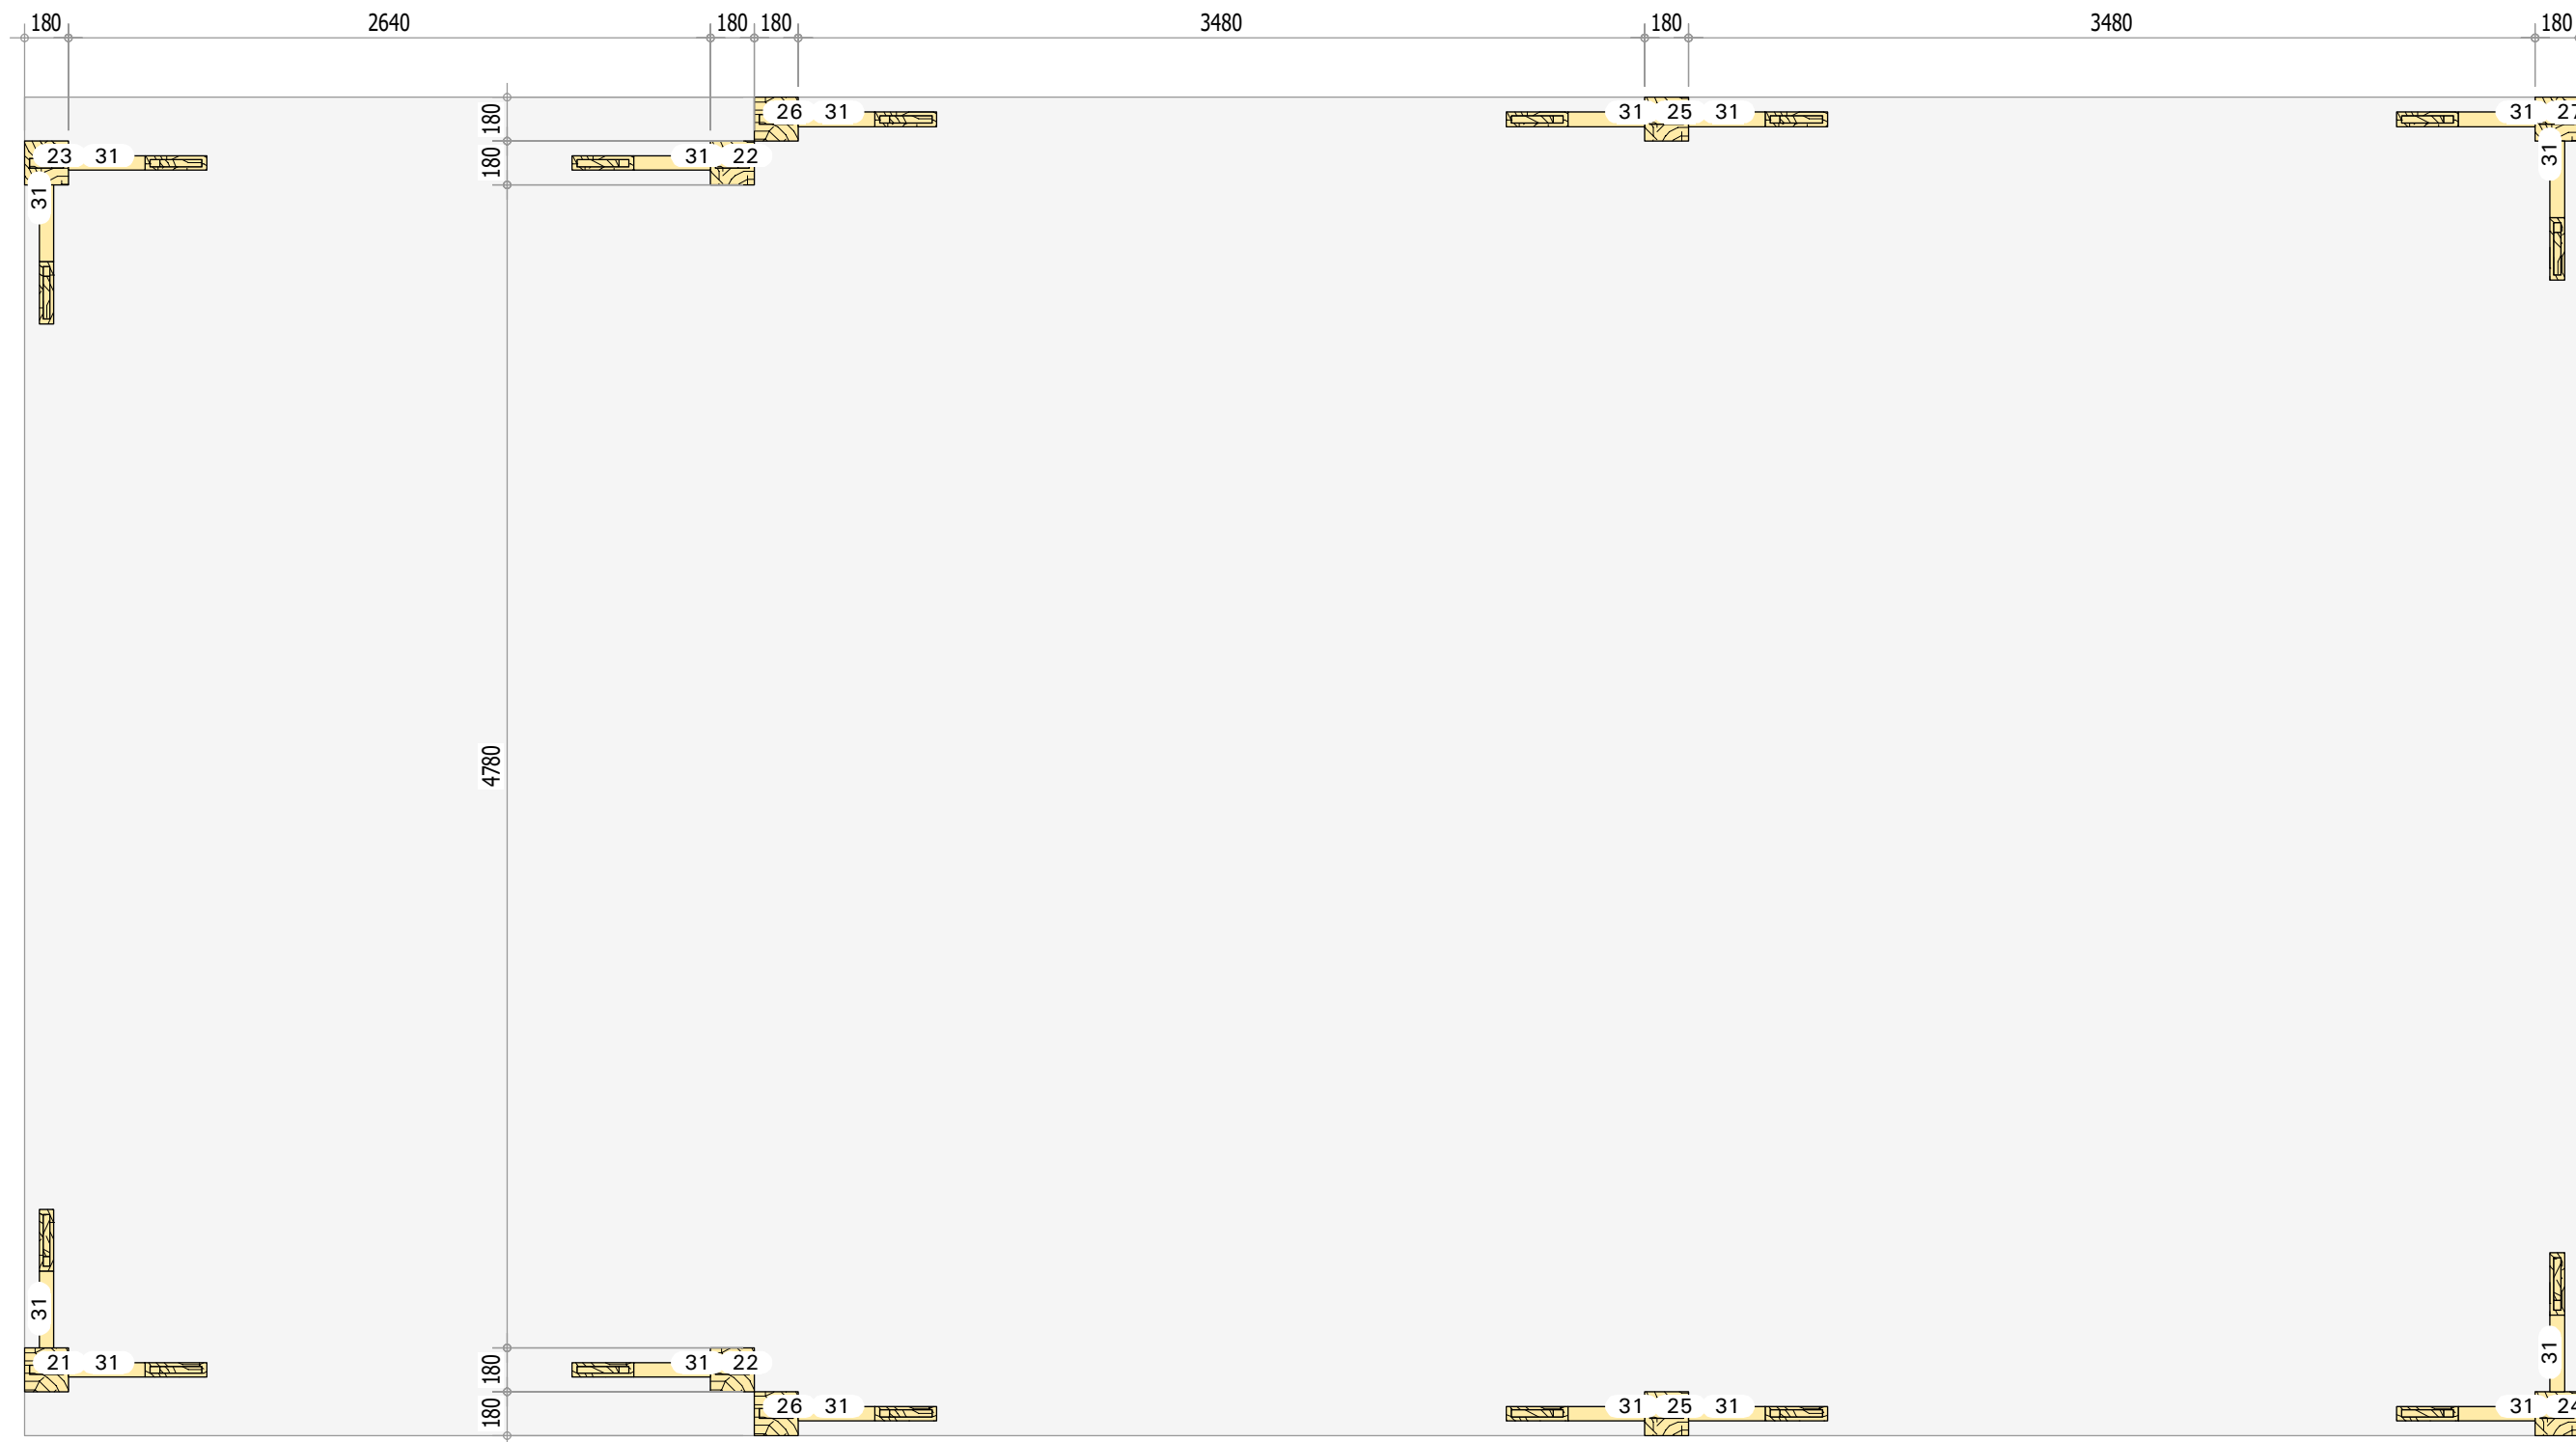

Aanzicht: Standard Axo'

20-043

Marnix

10.5mx5.5m

Aanzicht: Standard Axo 4'

20-043

Marnix

10.5mx5.5m

Aanzicht: X'

20-043

Marnix

10.5mx5.5m

Aanzicht: -X'

20-043

Marnix

10.5mx5.5m

Aanzicht: Y'

20-043

Marnix

10.5mx5.5m

Aanzicht: -Y'

20-043

Marnix

10.5mx5.5m

Aanzicht: Z'

20-043

Marnix

10.5mx5.5m

20-043

Marnix

10.5mx5.5m