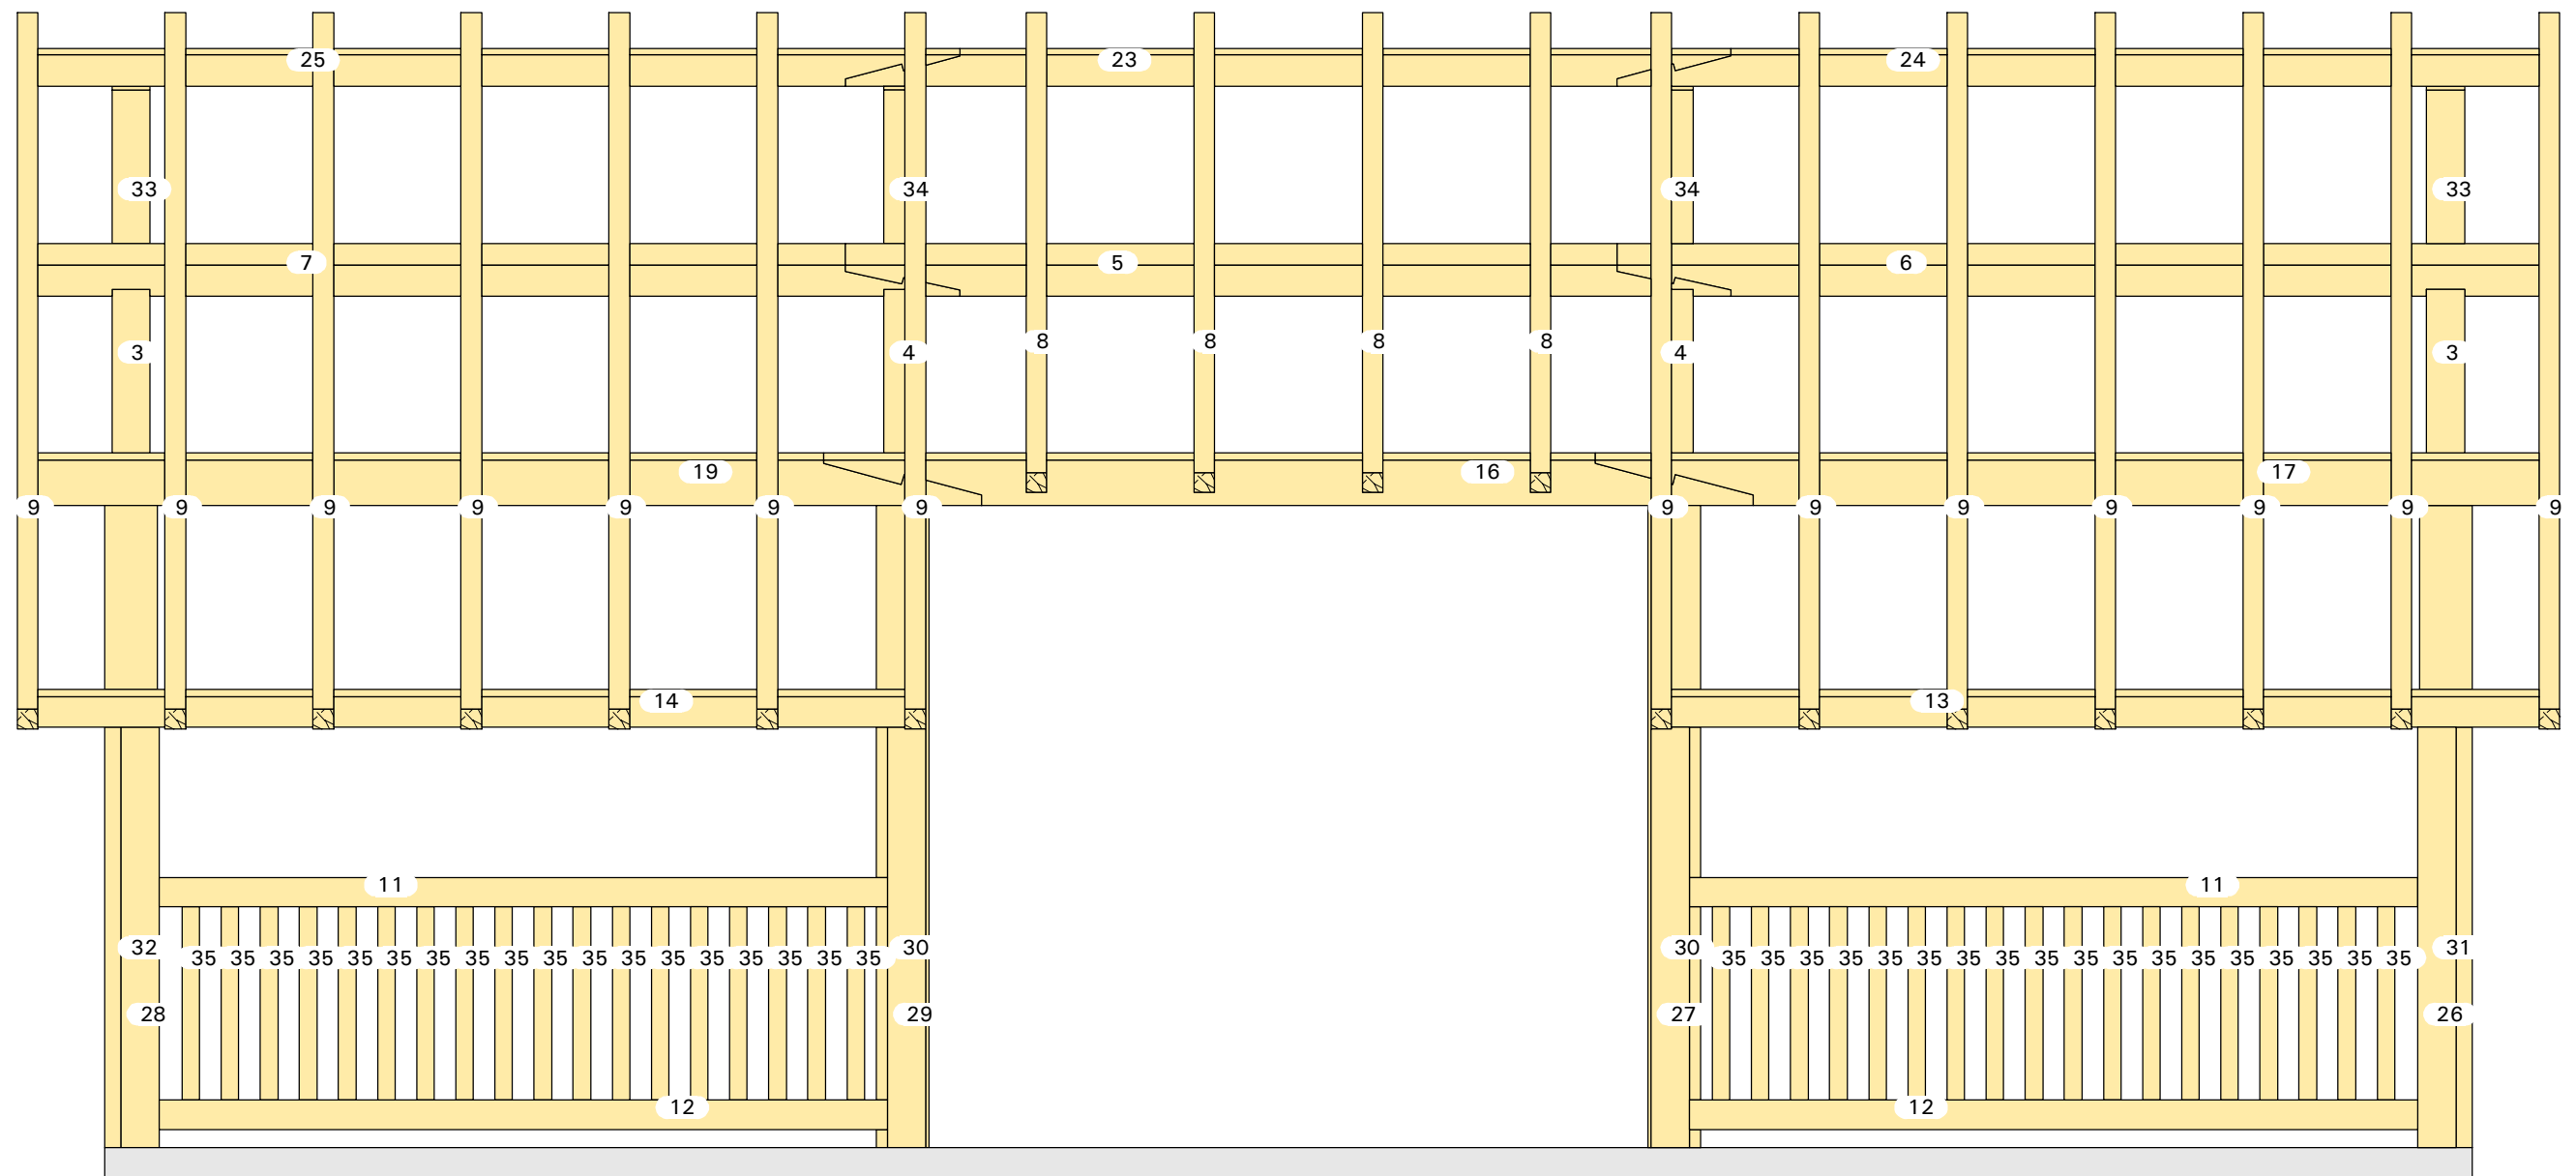

Aanzicht: Standard Axo'

20-047

Fabrice

8.09mx5.245m

Aanzicht: Standard Axo 4'

20-047

Fabrice

8.09mx5.245m

Aanzicht: X'

20-047

Fabrice

8.09mx5.245m

Aanzicht: -X'

20-047

Fabrice

8.09mx5.245m

Aanzicht: Y'

20-047

Fabrice

8.09mx5.245m

Aanzicht: -Y'

20-047

Fabrice

8.09mx5.245m

Aanzicht: Z'

20-047

Fabrice

8.09mx5.245m

Aanzicht: Plan view

20-047

Fabrice

8.09mx5.245m