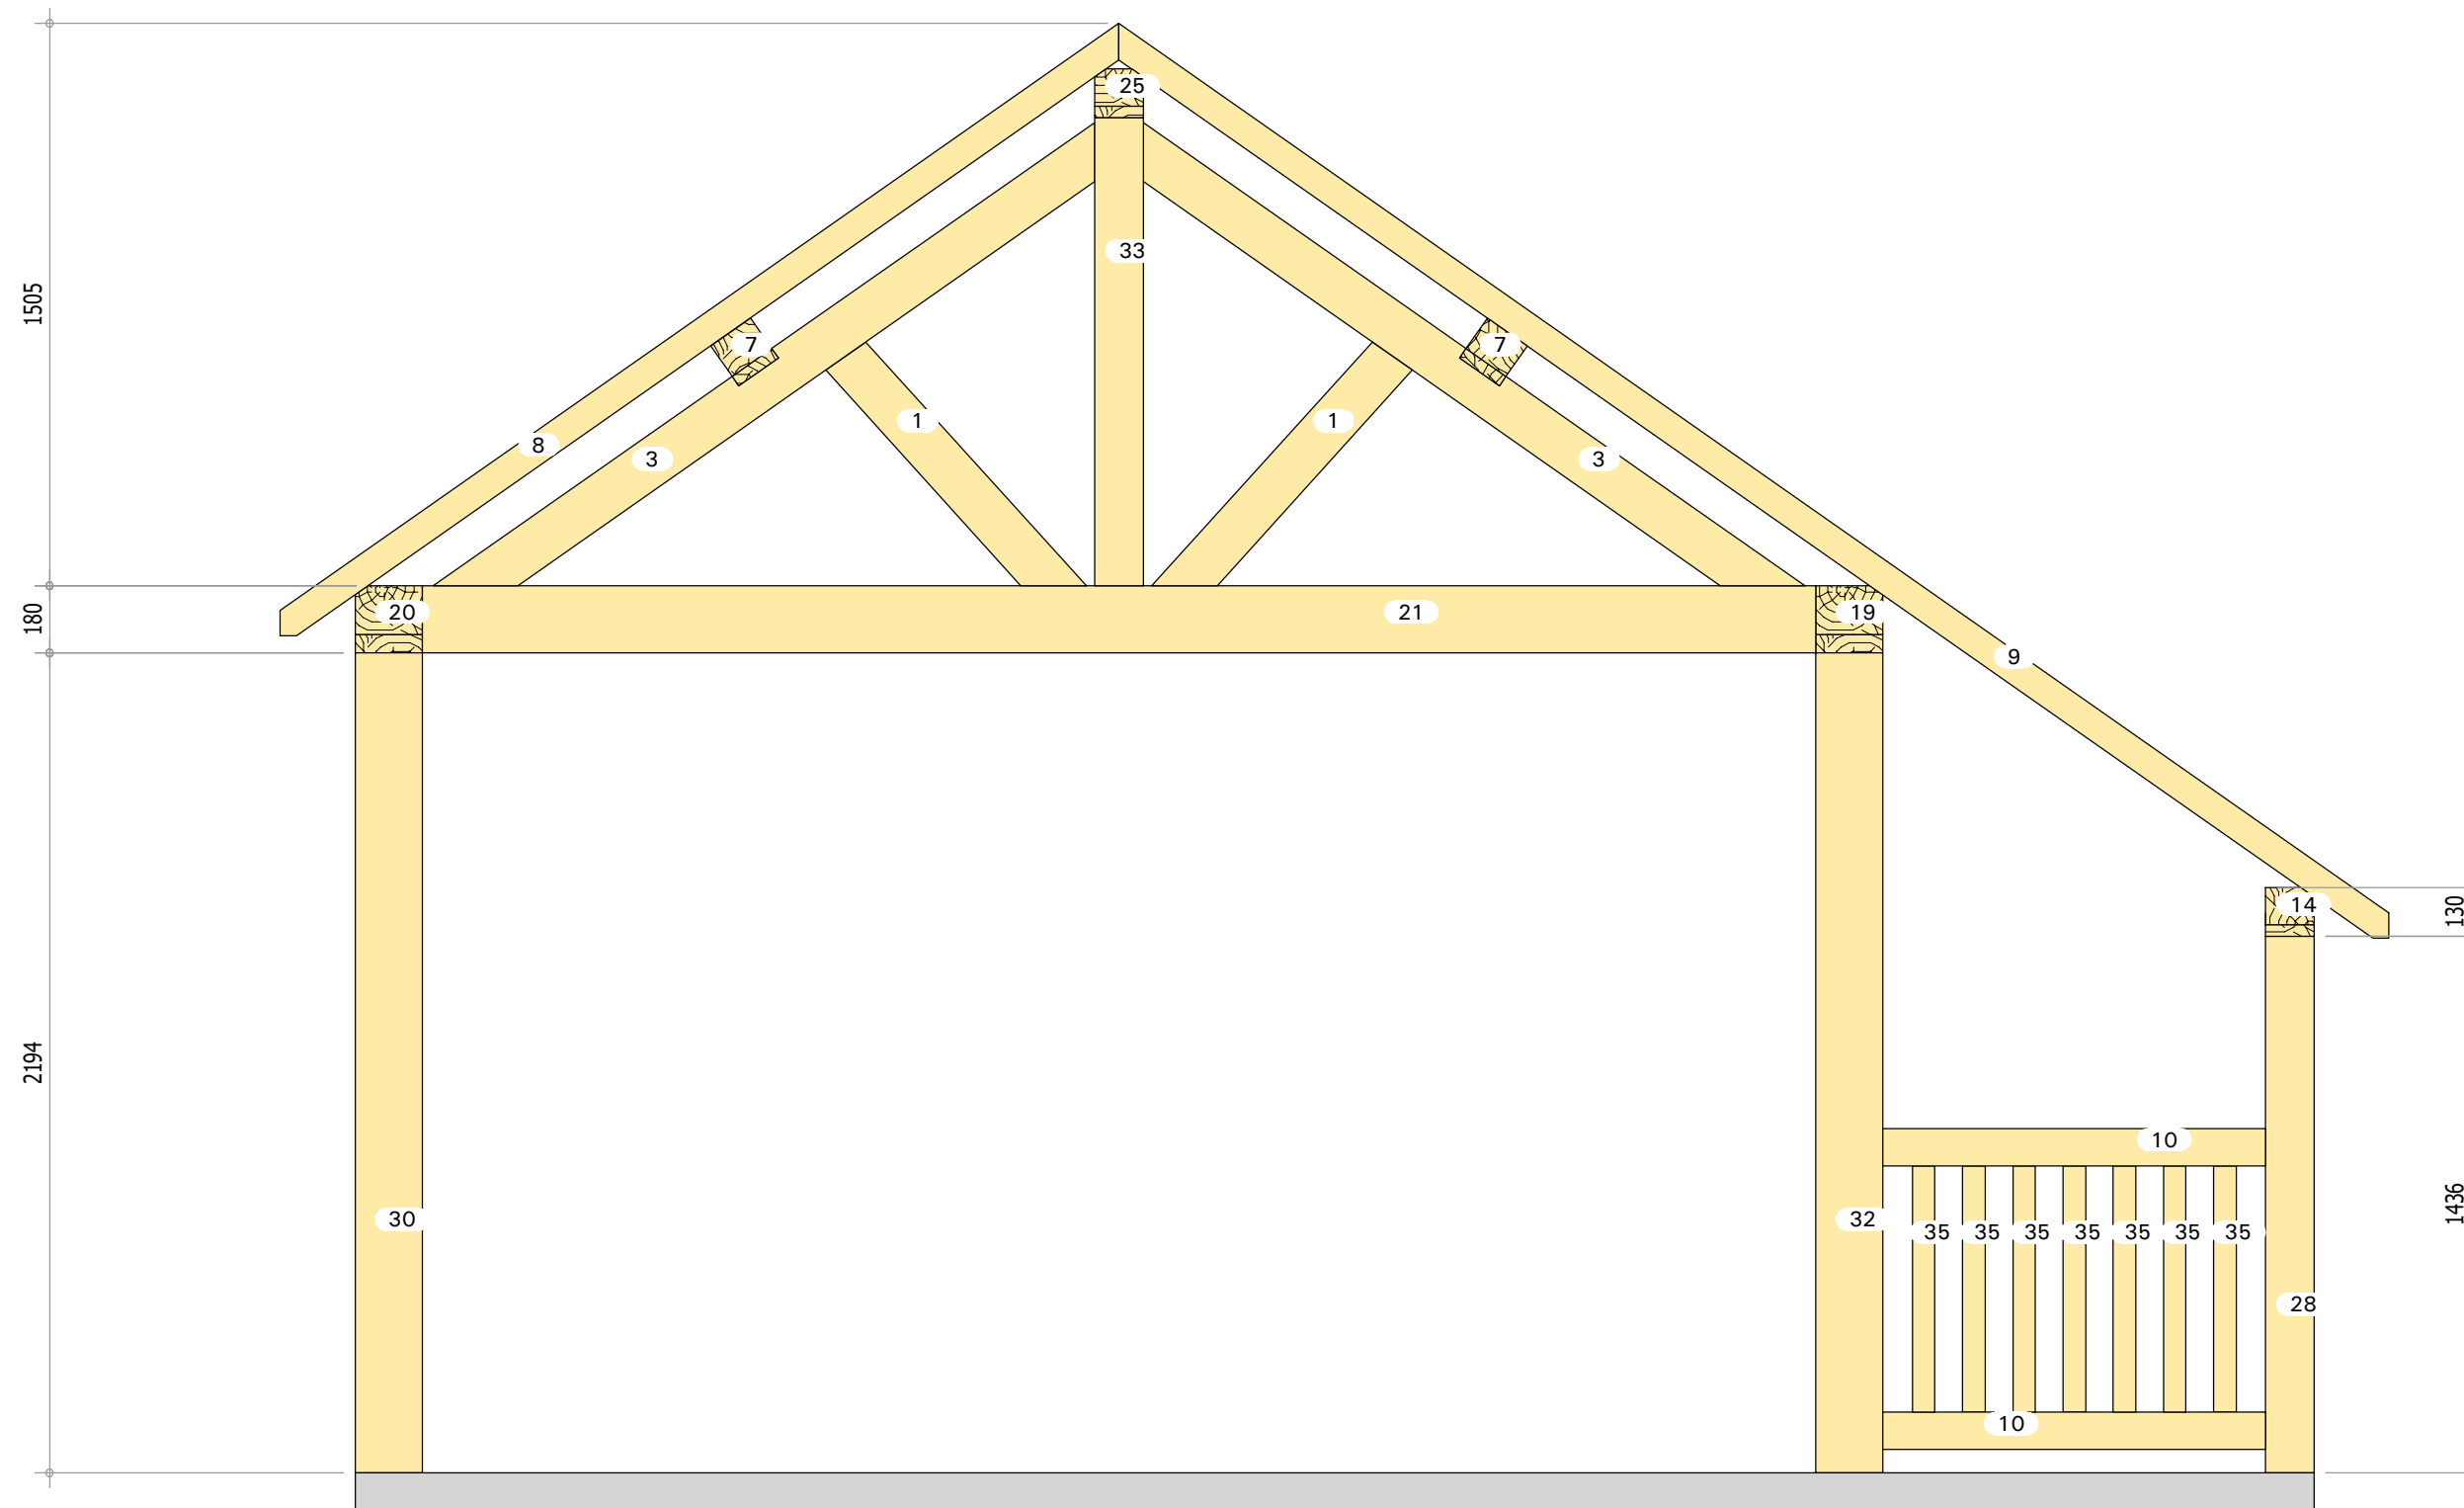

Aanzicht: Standard Axo'

20-047

Fabrice

8.09mx5.245m

Aanzicht: Standard Axo 4'

20-047

Fabrice

8.09mx5.245m

Aanzicht: X'

20-047

Fabrice

8.09mx5.245m

Aanzicht: -X'

20-047

Fabrice

8.09mx5.245m

Aanzicht: Y'

20-047

Fabrice

8.09mx5.245m

Aanzicht: -Y'

20-047

Fabrice

8.09mx5.245m

Aanzicht: Z'

20-047

Fabrice

8.09mx5.245m

Aanzicht: Plan view

20-047

Fabrice

8.09mx5.245m