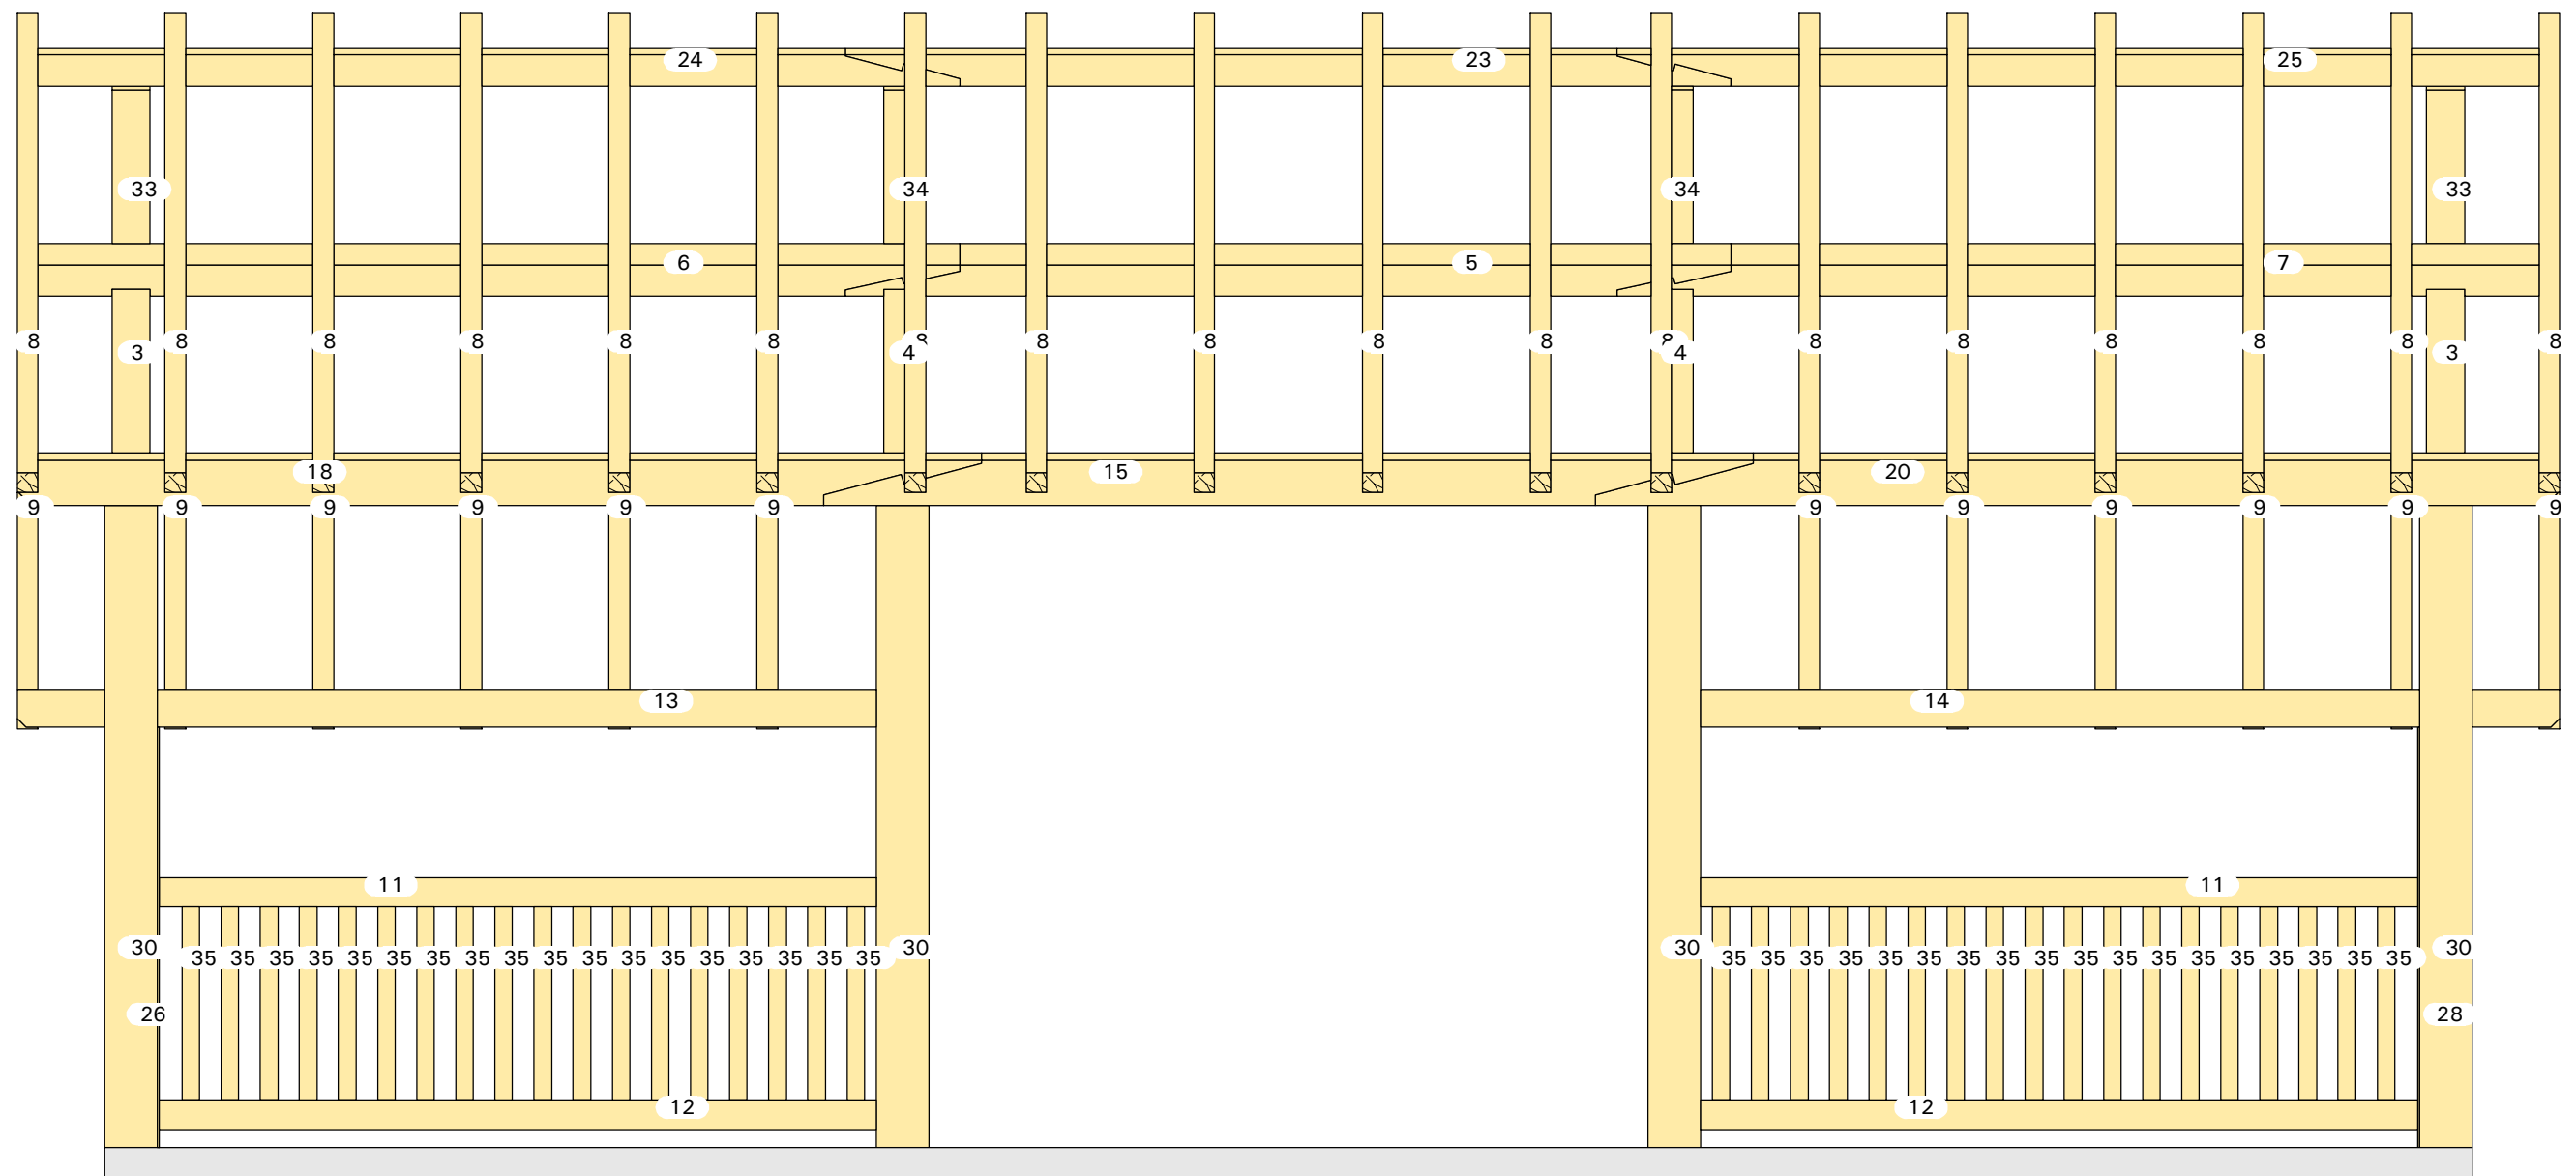

Aanzicht: Standard Axo'

20-047

Fabrice

8.09mx5.245m

Aanzicht: Standard Axo 4'

20-047

Fabrice

8.09mx5.245m

Aanzicht: X'

20-047

Fabrice

8.09mx5.245m

Aanzicht: -X'

20-047

Fabrice

8.09mx5.245m

Aanzicht: Y'

20-047

Fabrice

8.09mx5.245m

Aanzicht: -Y'

20-047

Fabrice

8.09mx5.245m

Aanzicht: Z'

20-047

Fabrice

8.09mx5.245m

Aanzicht: Plan view

20-047

Fabrice

8.09mx5.245m