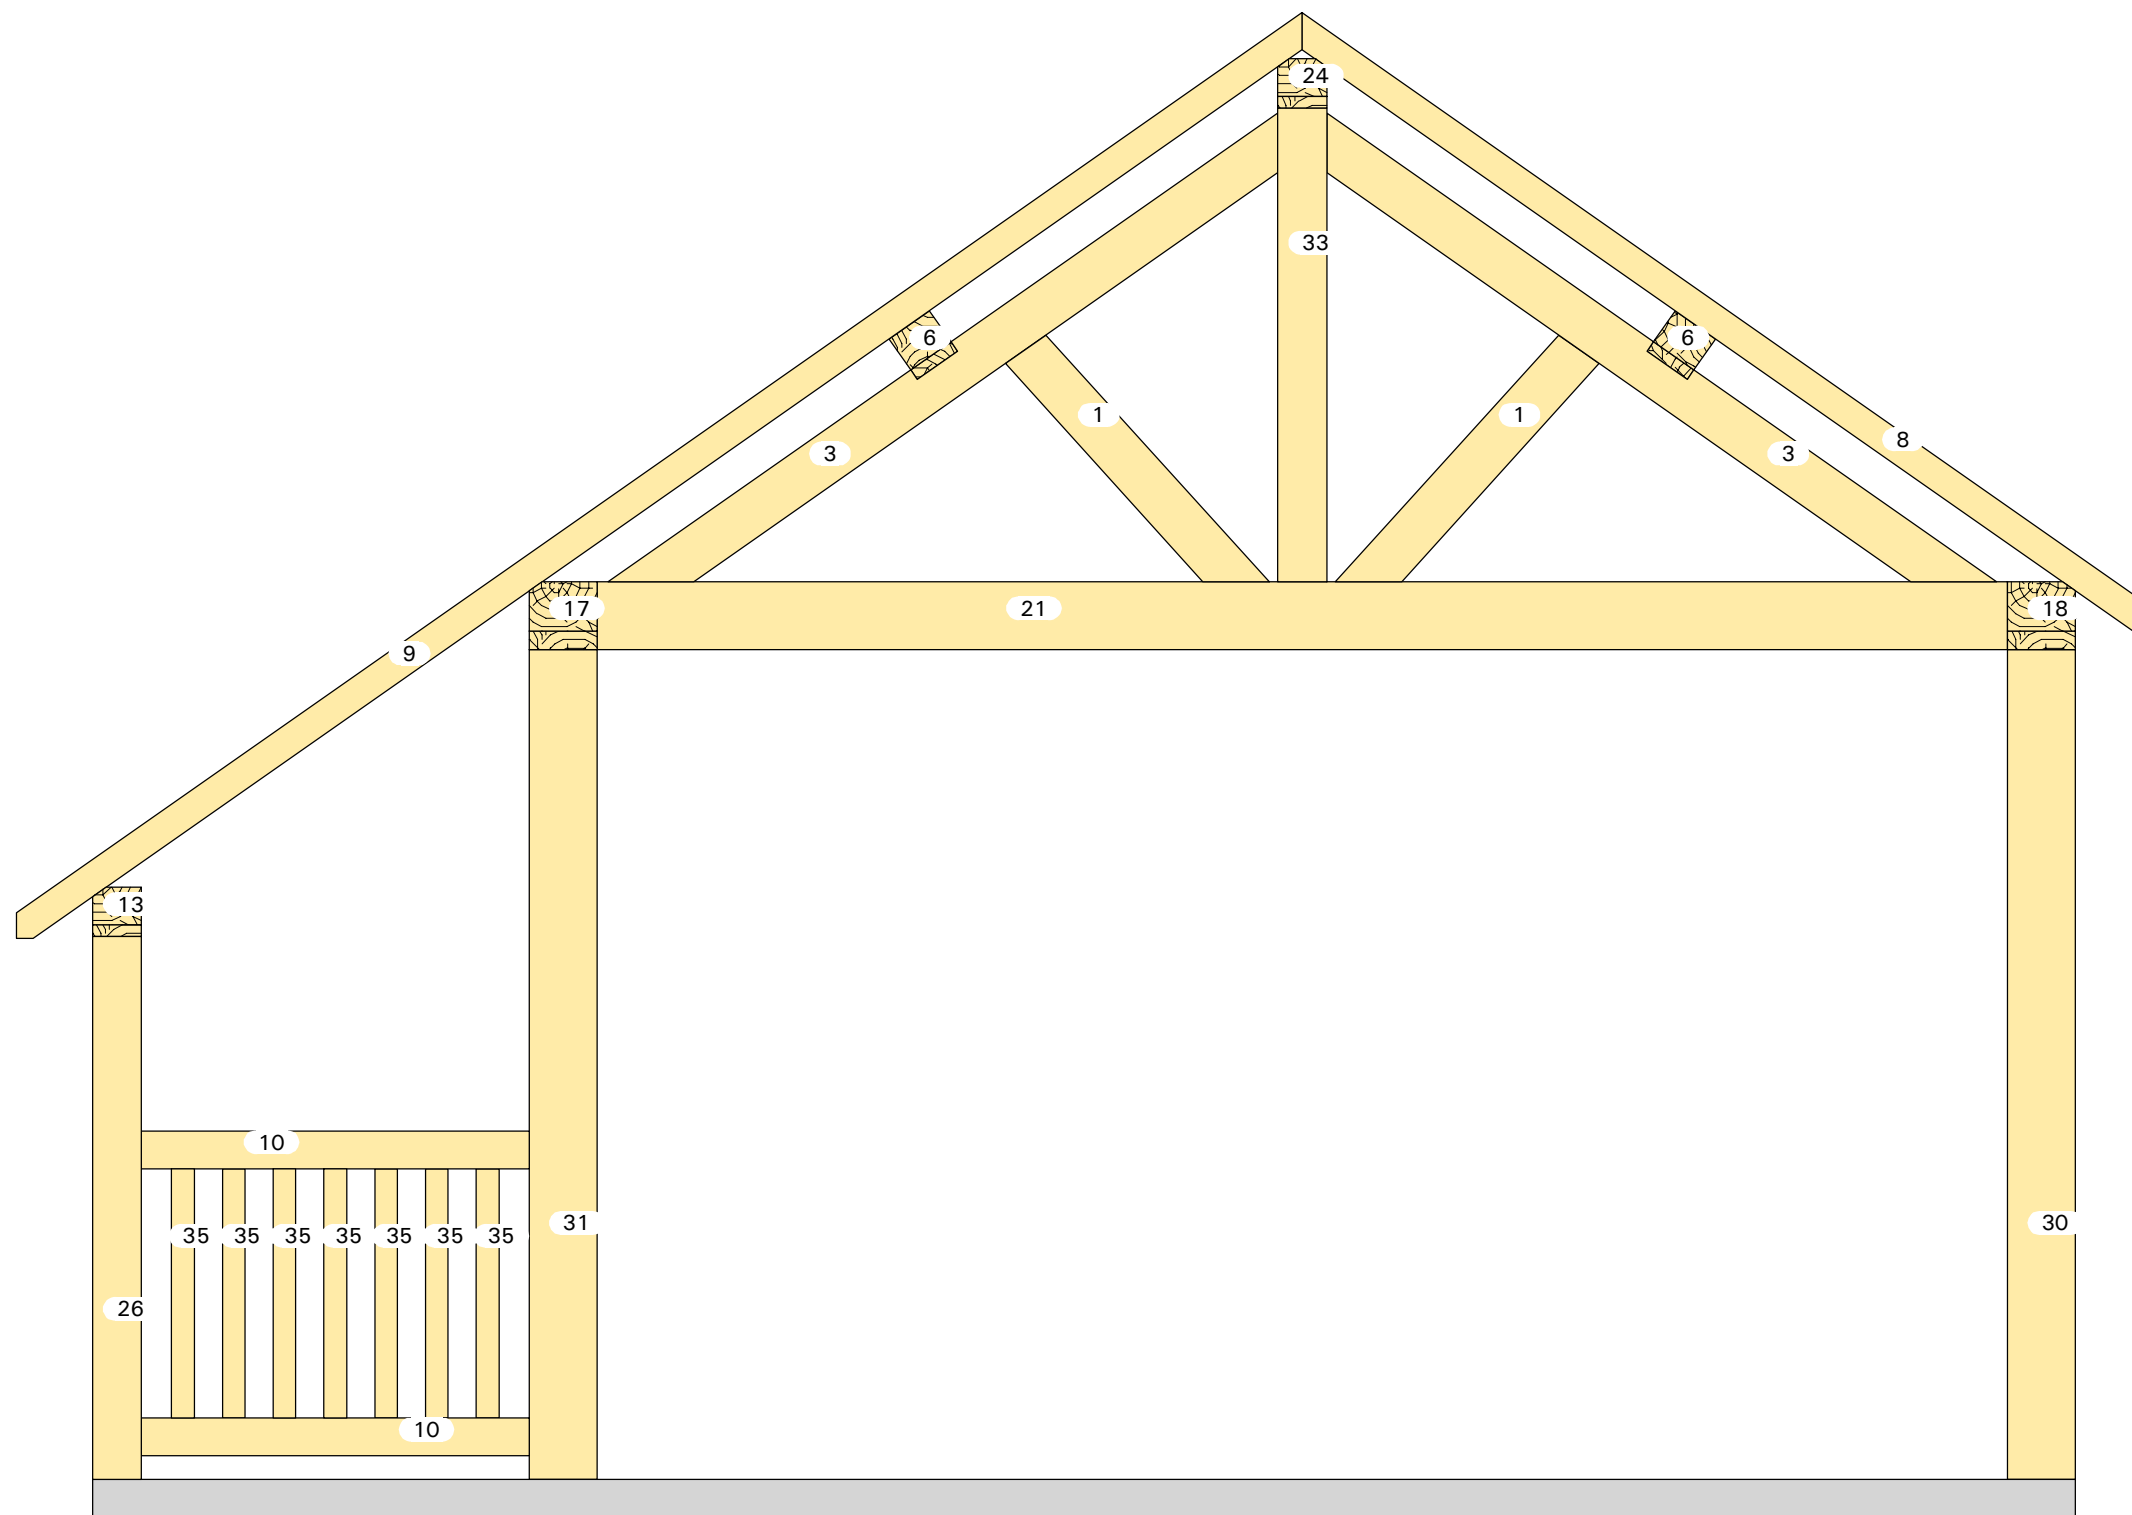

Aanzicht: Standard Axo'

20-047

Fabrice

8.09mx5.245m

Aanzicht: Standard Axo 4'

20-047

Fabrice

8.09mx5.245m

Aanzicht: X'

20-047

Fabrice

8.09mx5.245m

Aanzicht: -X'

20-047

Fabrice

8.09mx5.245m

Aanzicht: Y'

20-047

Fabrice

8.09mx5.245m

Aanzicht: -Y'

20-047

Fabrice

8.09mx5.245m

Aanzicht: Z'

20-047

Fabrice

8.09mx5.245m

Aanzicht: Plan view

20-047

Fabrice

8.09mx5.245m