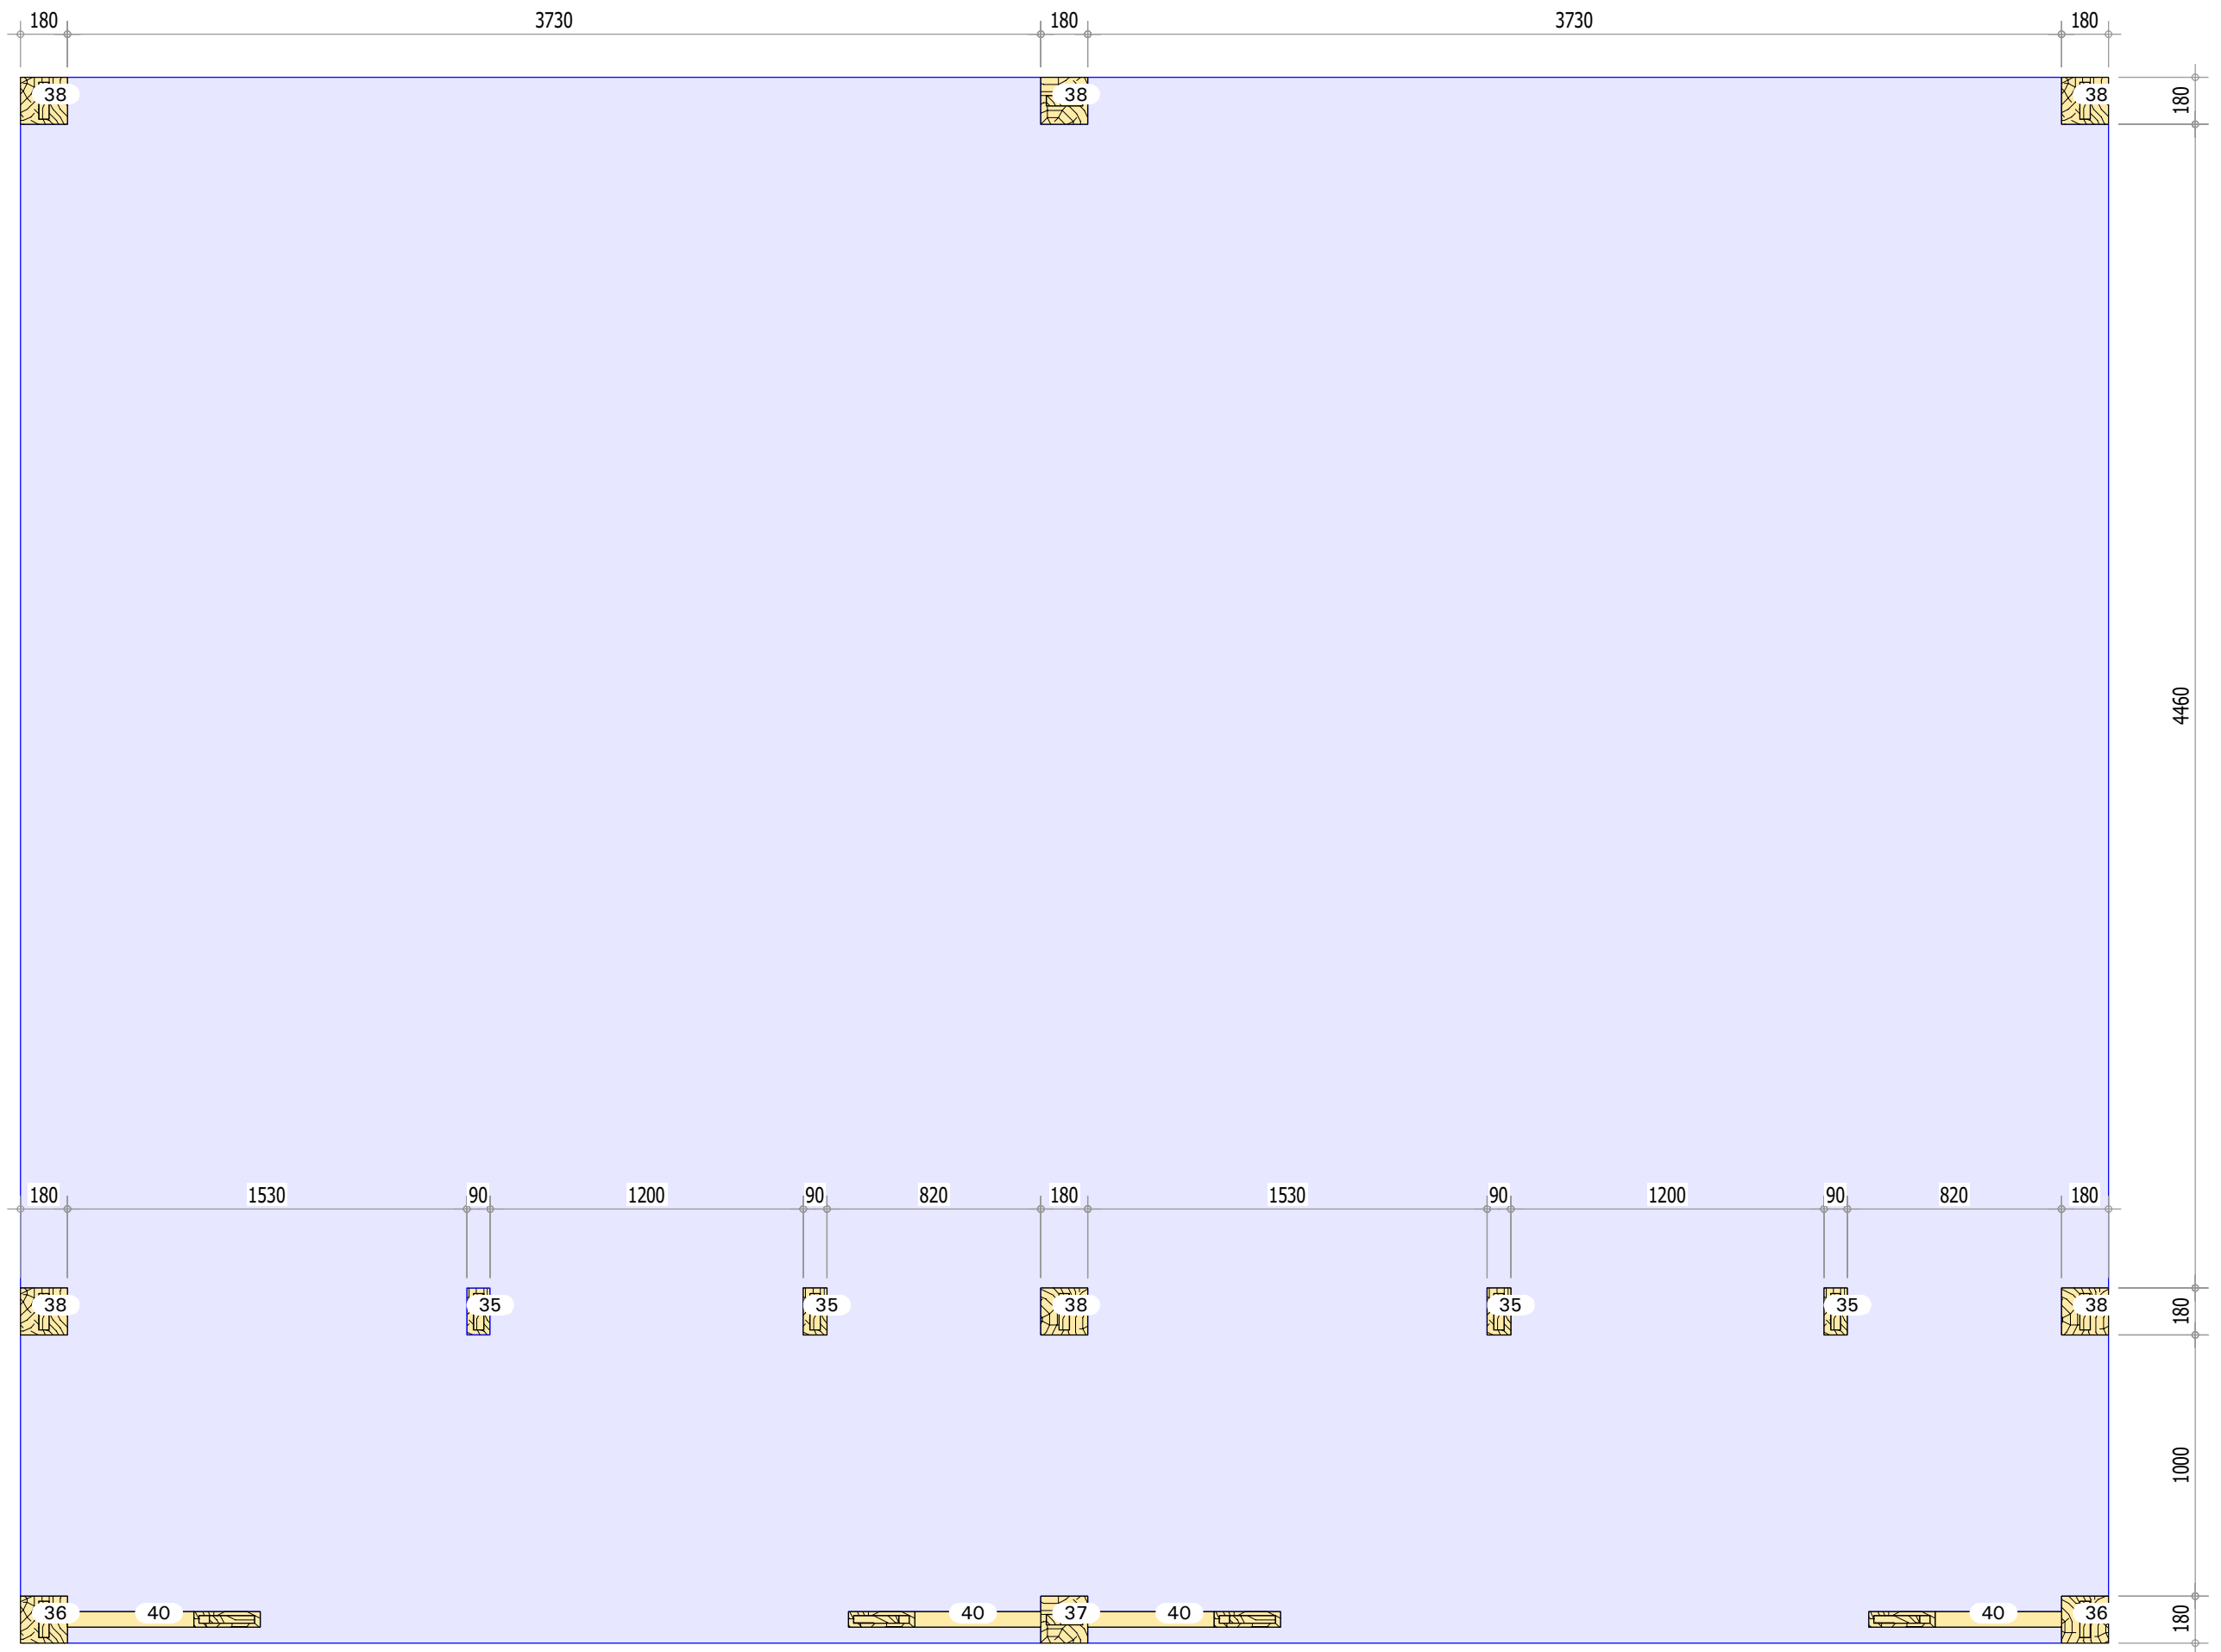

Aanzicht: Standard Axo 2'

20-063

Rock

8mx6m

Aanzicht: Standard Axo 3'

20-063

Rock

8mx6m

Aanzicht: X'

20-063

Rock

8mx6m

Aanzicht: -X'

20-063

Rock

8mx6m

Anzicht: Y'

20-063

Rock

8mx6m

Anzicht: -Y'

20-063

Rock

8mx6m

Anzicht: Z'

20-063

Rock

8mx6m

Aanzicht: Plan view

20-063

Rock

8mx6m