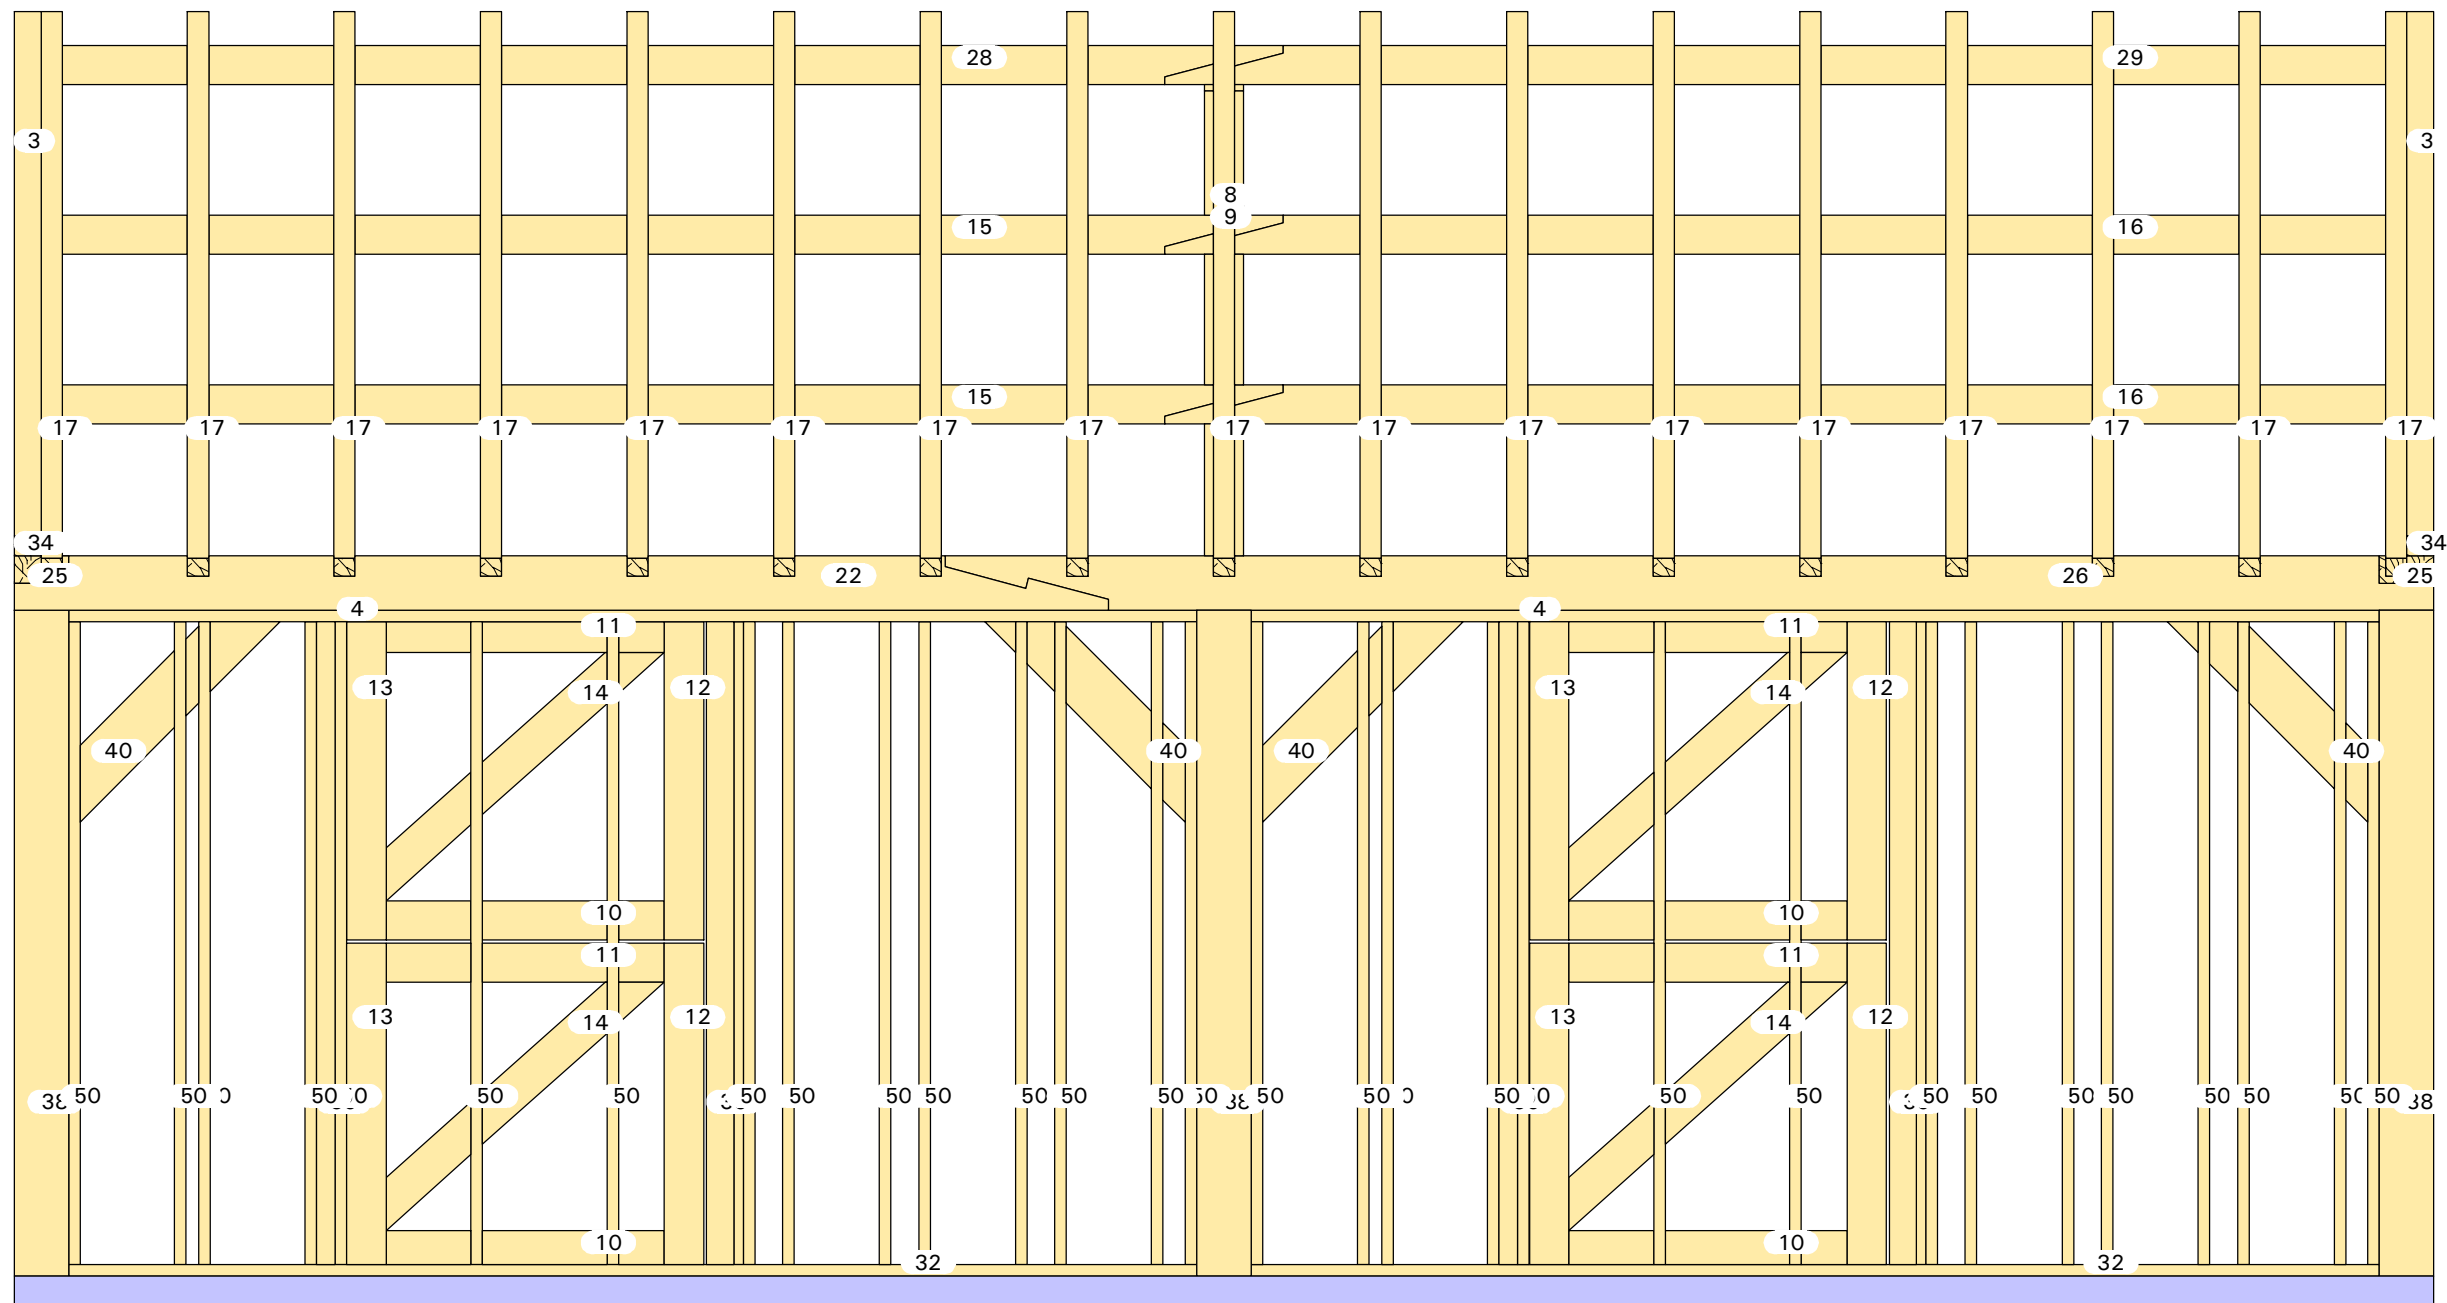

Aanzicht: Standard Axo'

20-063

Rock

8mx6m

Aanzicht: Standard Axo 4'

20-063

Rock

8mx6m

Aanzicht: X'

20-063

Rock

8mx6m

Aanzicht: -X'

20-063

Rock

8mx6m

Anzicht: Y'

20-063

Rock

8mx6m

Anzicht: -Y'

20-063

Rock

8mx6m

Anzicht: Z'

20-063

Rock

8mx6m

Aanzicht: Plan view

20-063

Rock

8mx6m