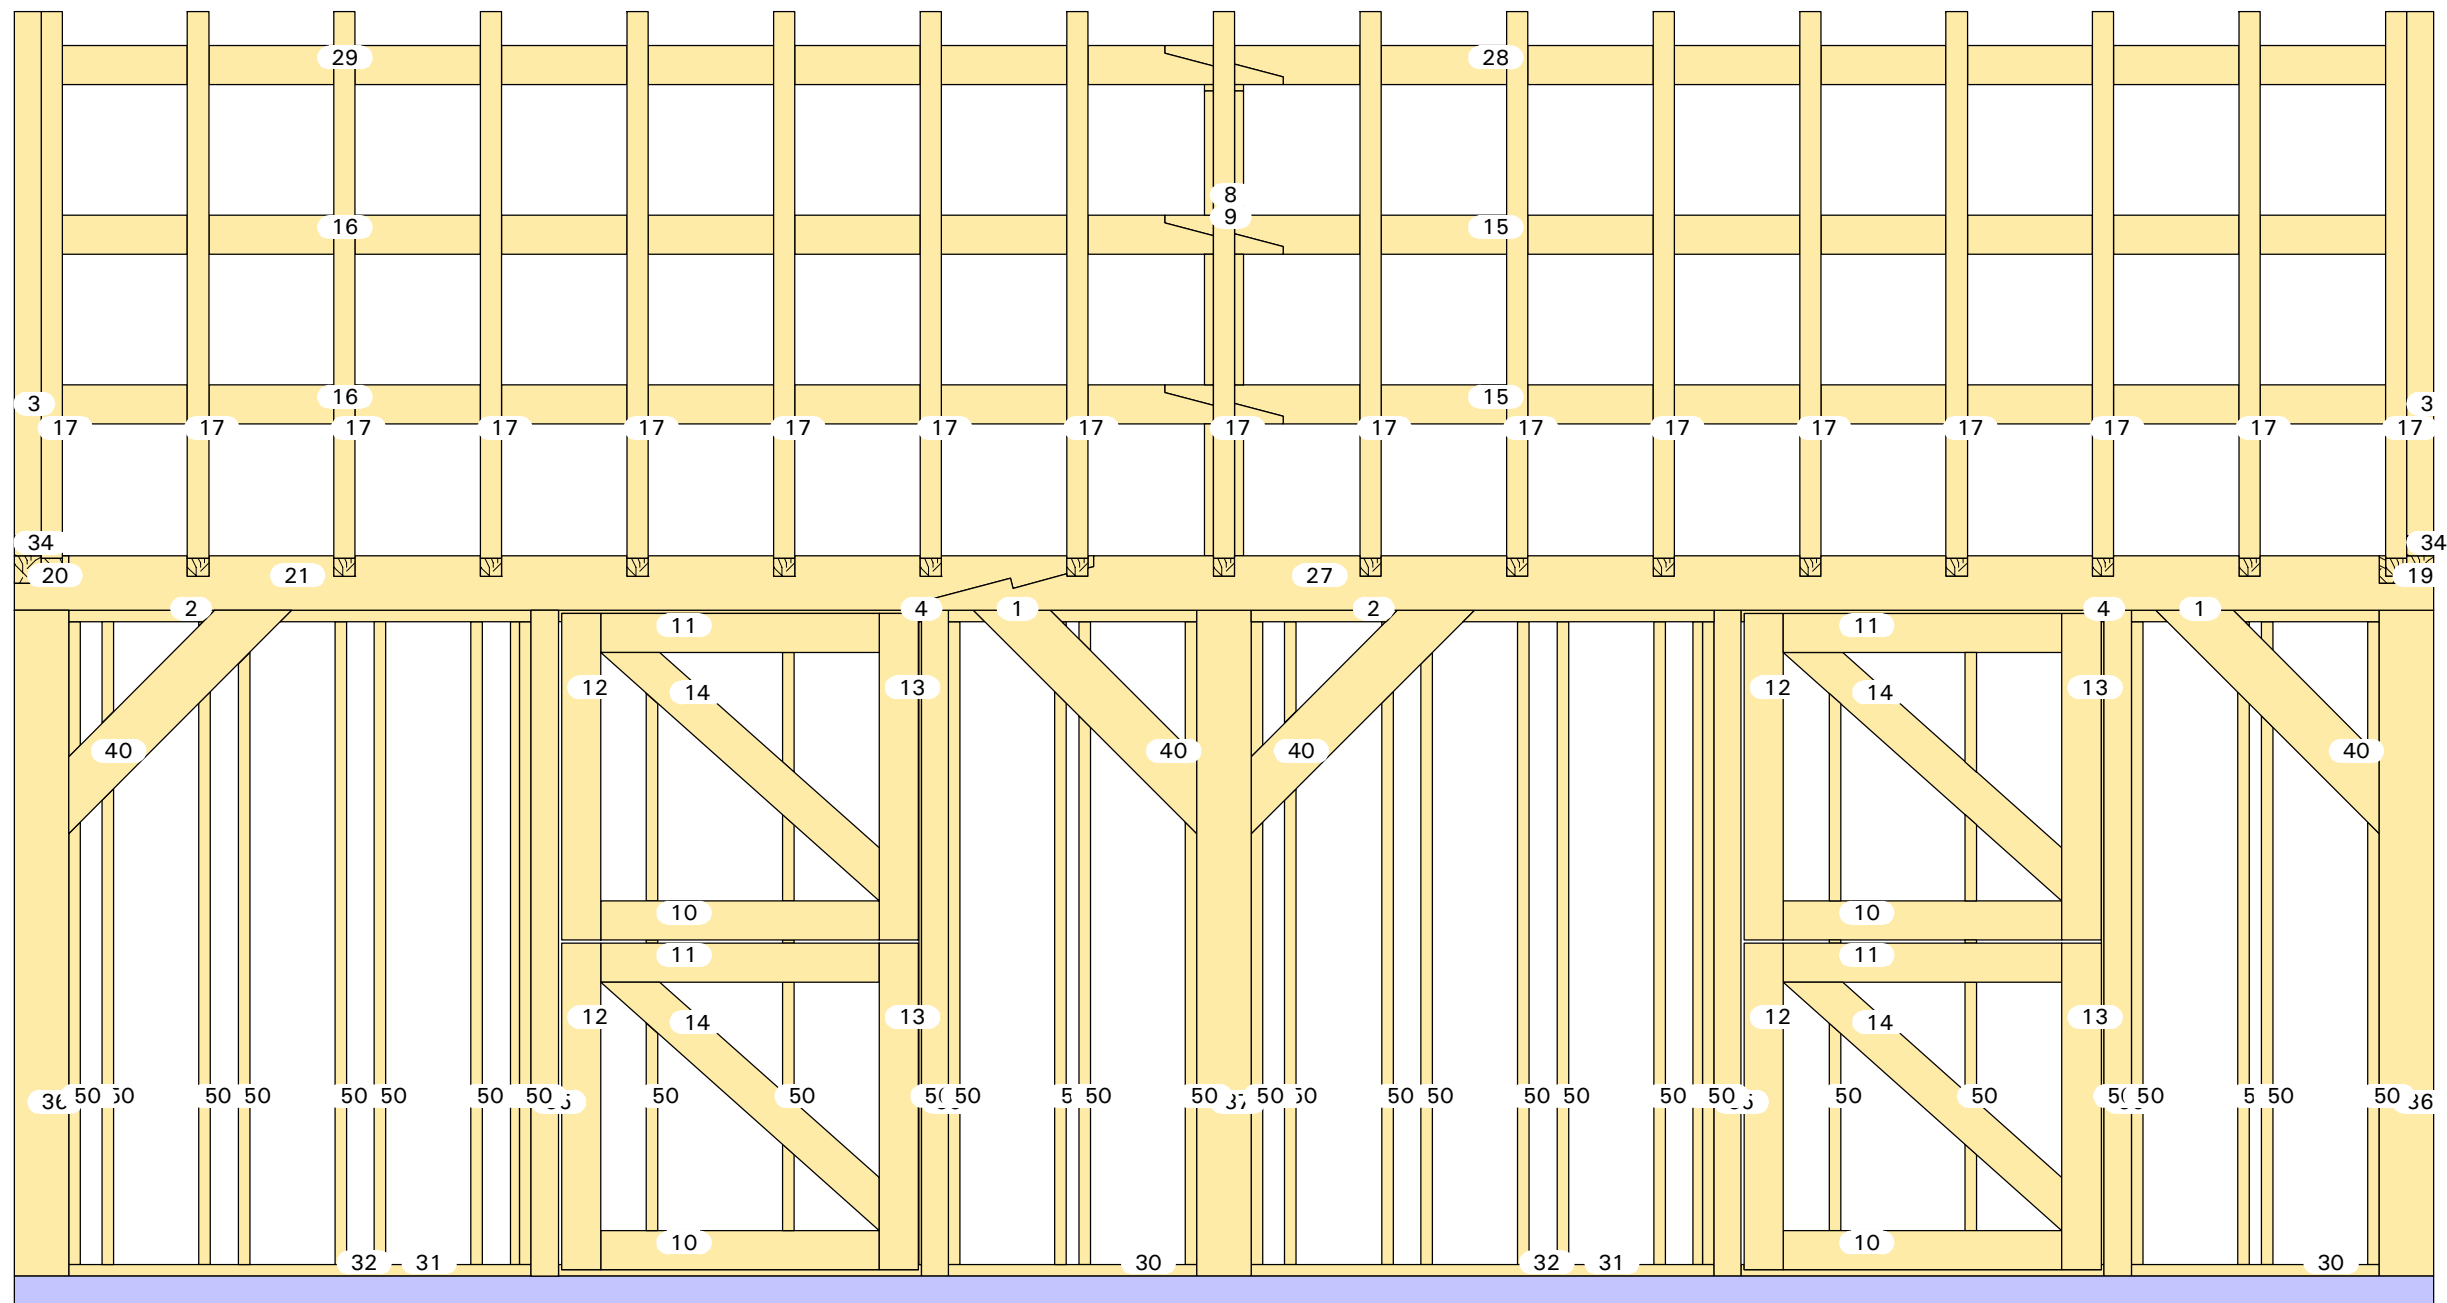

Aanzicht: Standard Axo'

20-063

Rock

8mx6m

Aanzicht: Standard Axo 4'

20-063

Rock

8mx6m

Aanzicht: X'

20-063

Rock

8mx6m

Aanzicht: -X'

20-063

Rock

8mx6m

Anzicht: Y'

20-063

Rock

8mx6m

Anzicht: -Y'

20-063

Rock

8mx6m

Anzicht: Z'

20-063

Rock

8mx6m

Aanzicht: Plan view

20-063

Rock

8mx6m