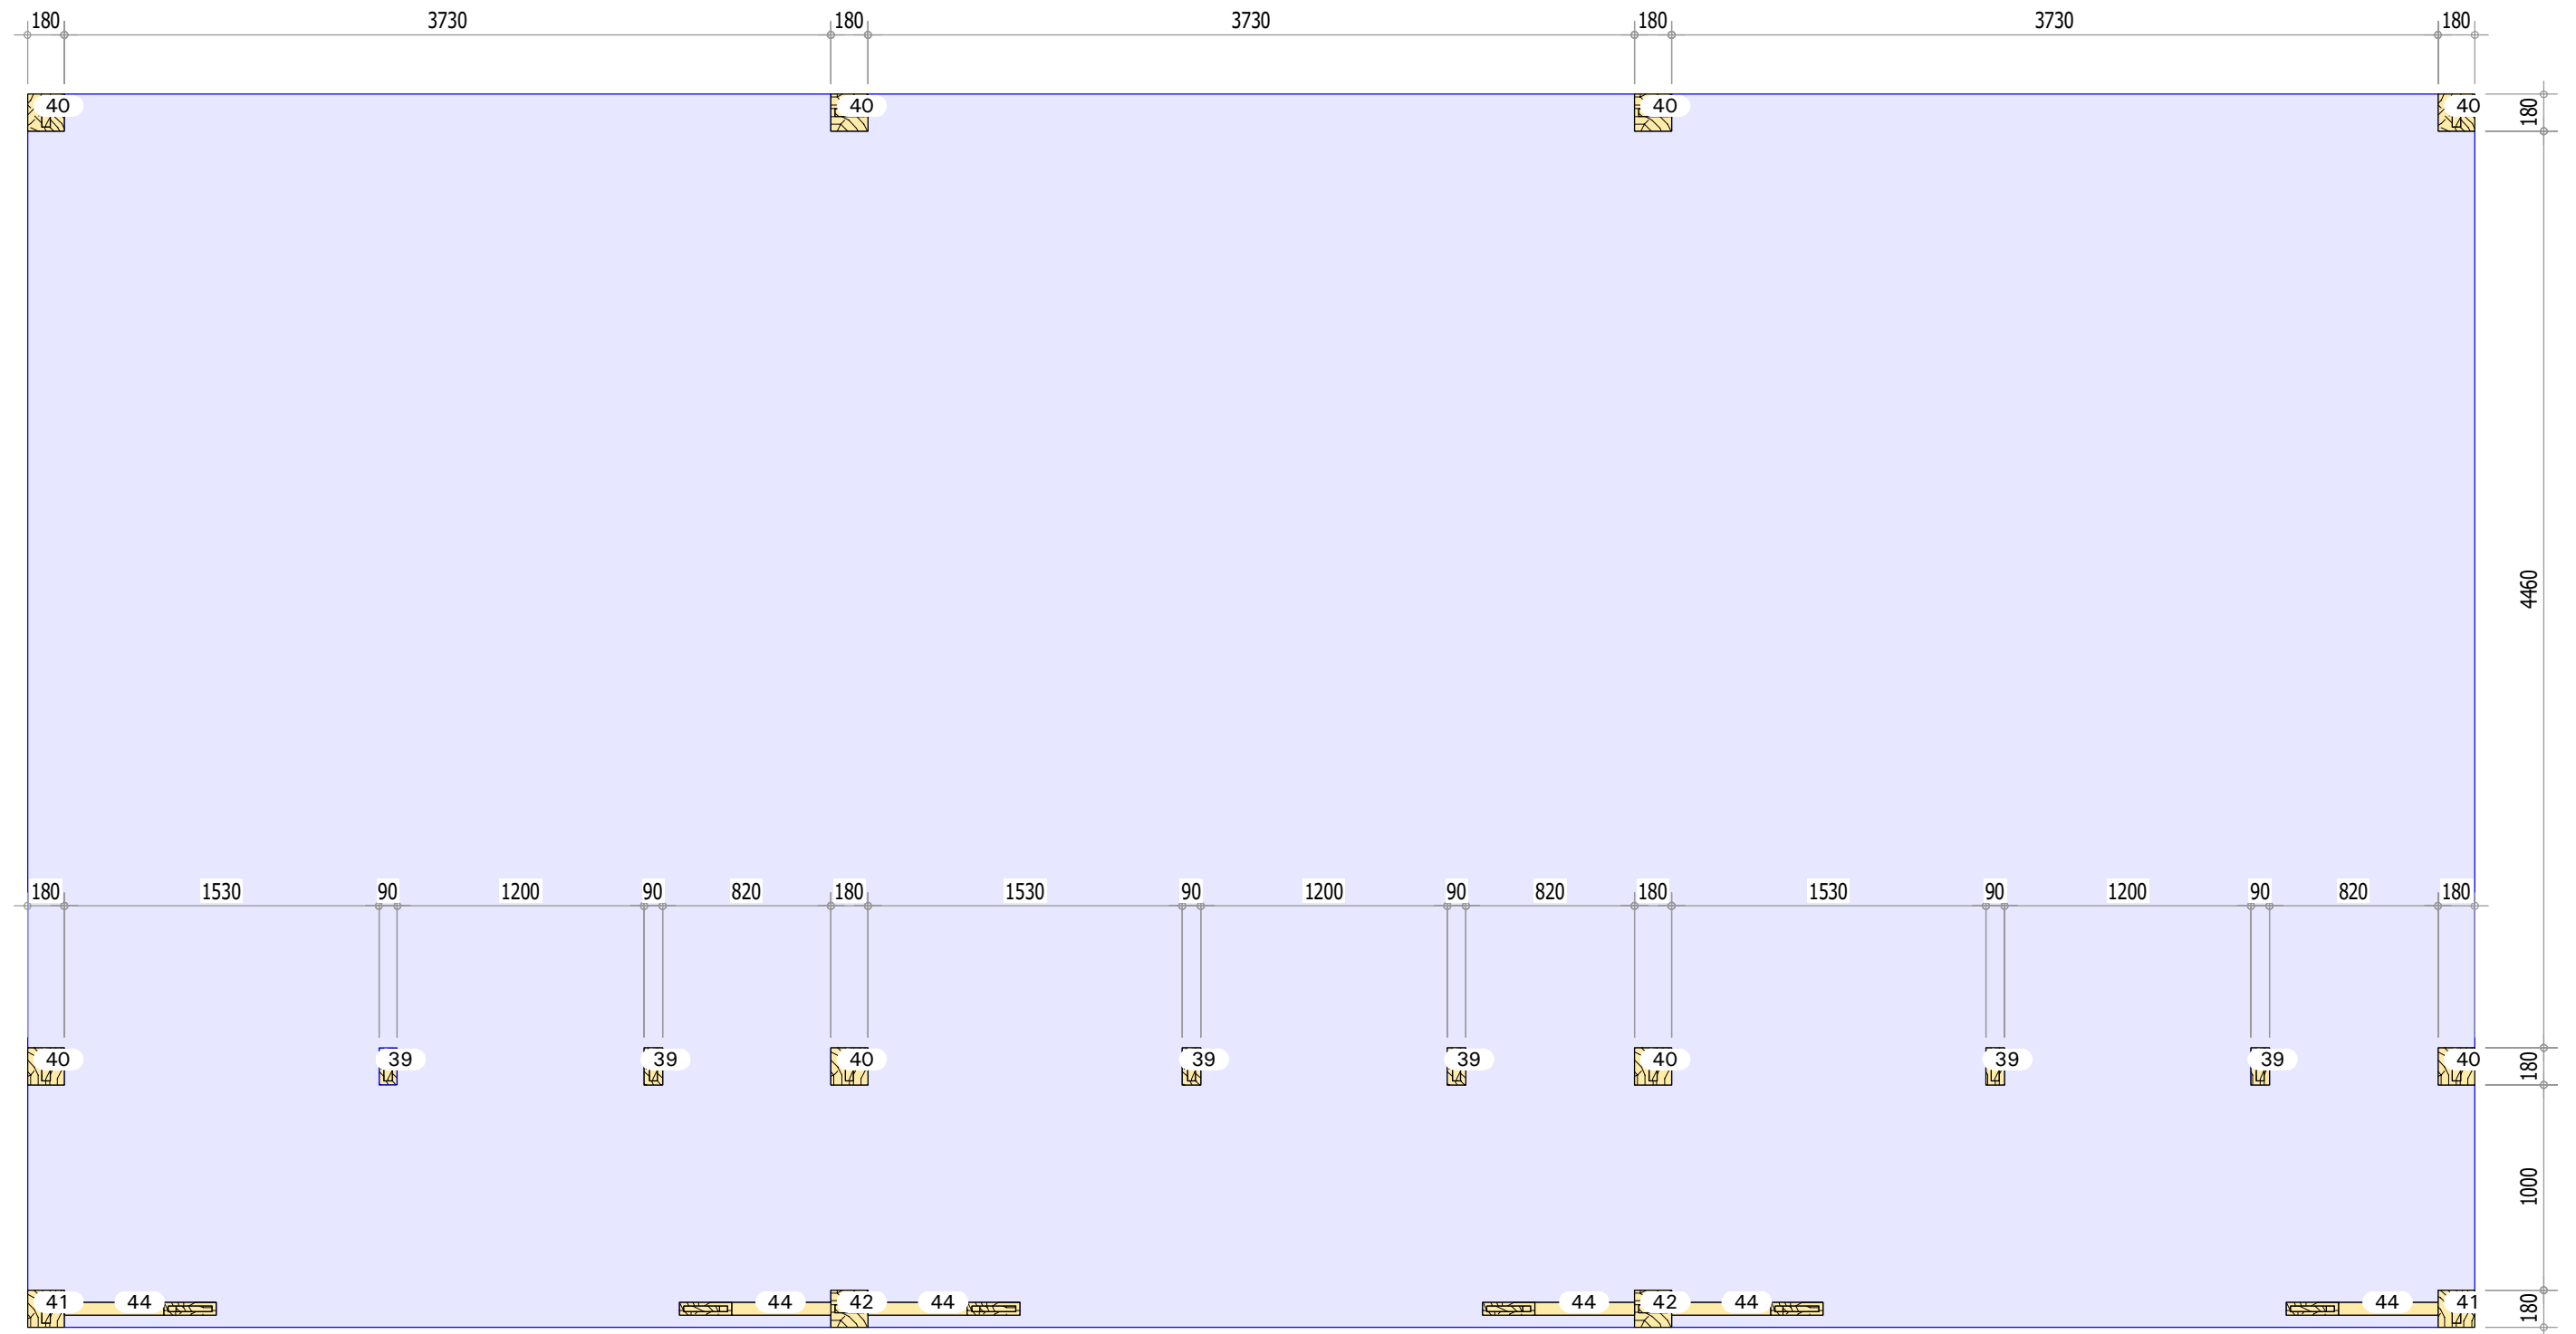

Aanzicht: Standard Axo'

20-064

Arrow

12mx6m

Aanzicht: Standard Axo 4'

20-064

Arrow

12mx6m

Anzicht: X'

20-064

Arrow

12mx6m

Aanzicht: -X'

20-064

Arrow

12mx6m

Aanzicht: Y'

20-064

Arrow

12mx6m

Aanzicht: -Y'

20-064

Arrow

12mx6m

Aanzicht: Plan view

20-064

Arrow

12mx6m