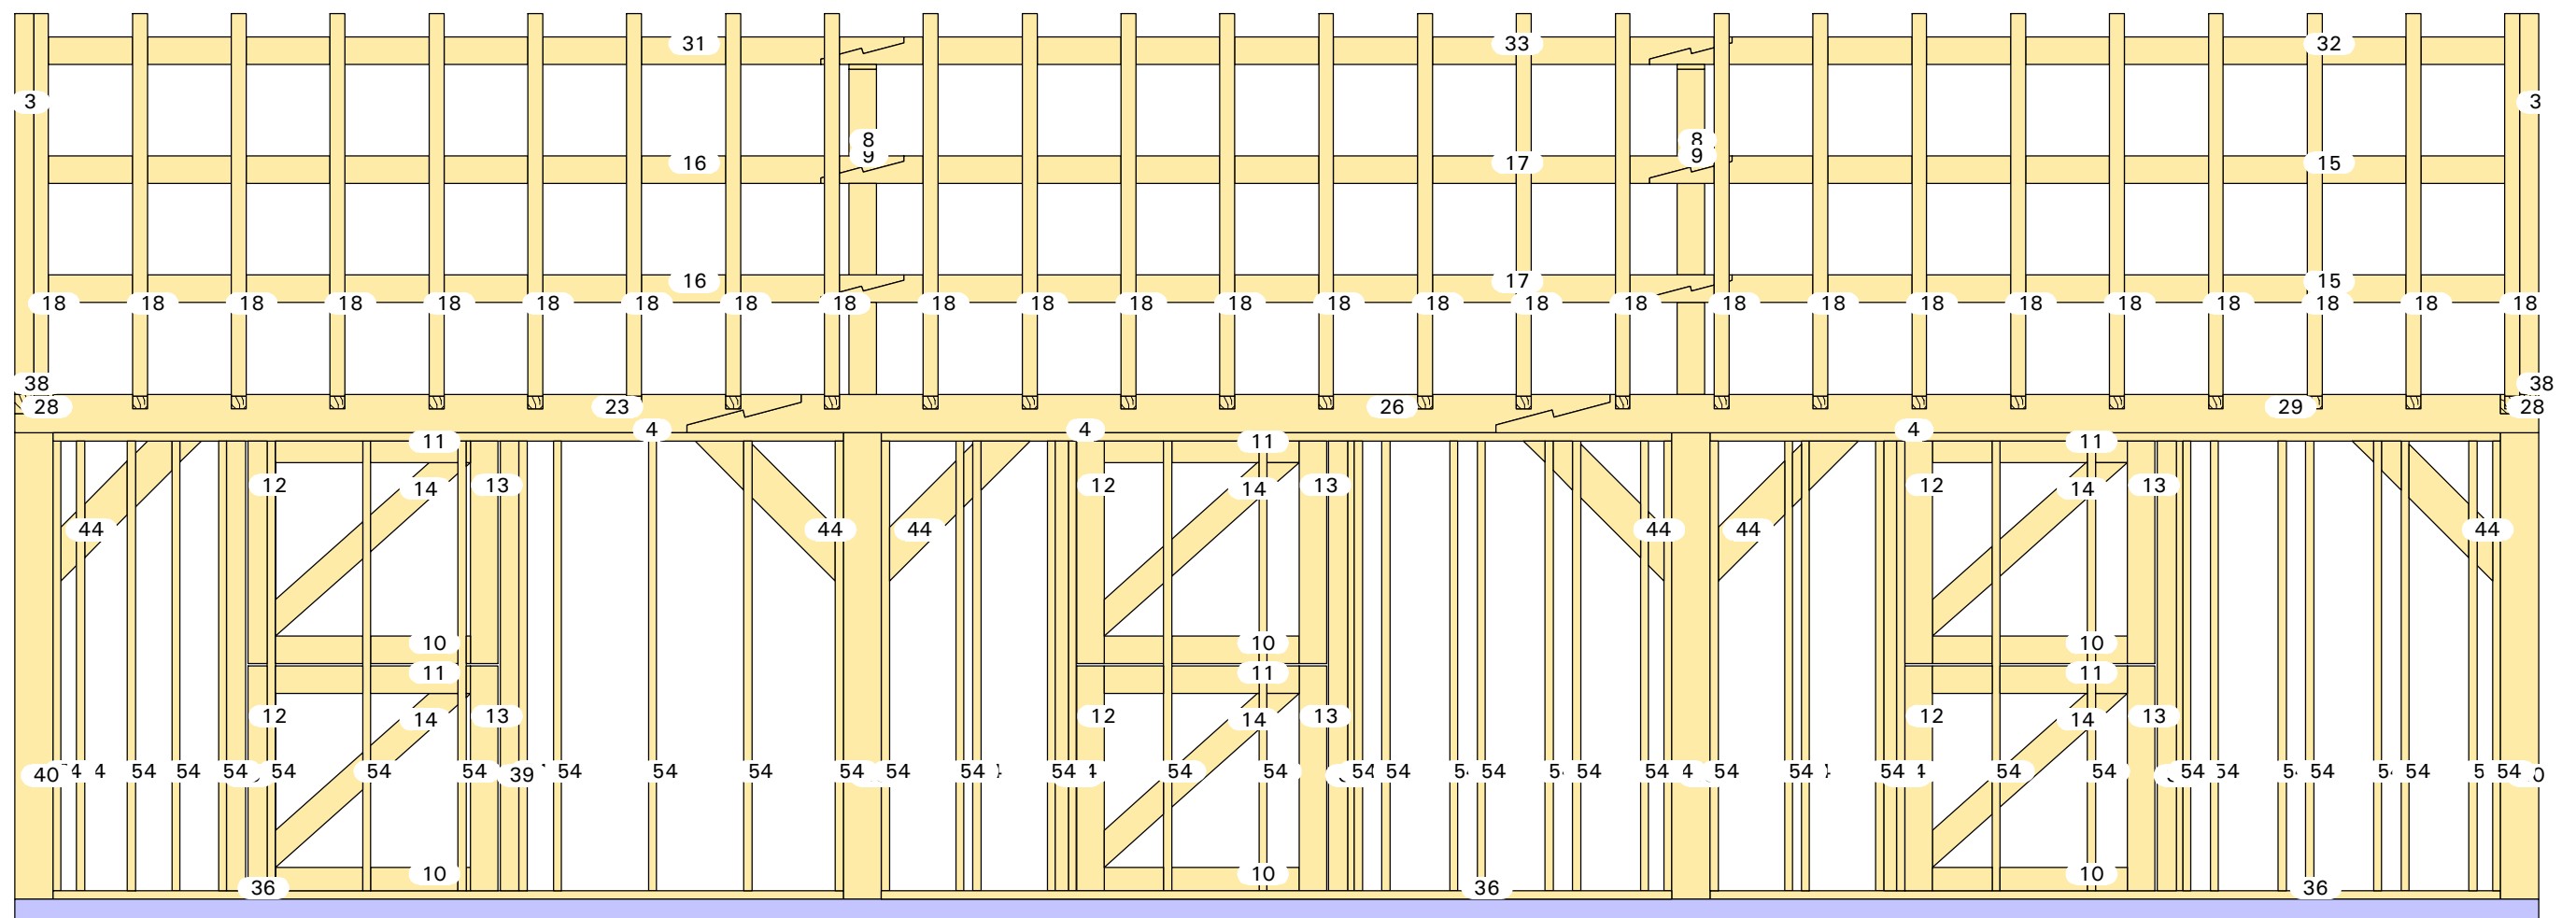

Aanzicht: Standard Axo'

20-064

Arrow

12mx6m

Aanzicht: Standard Axo 4'

20-064

Arrow

12mx6m

Anzicht: X'

20-064

Arrow

12mx6m

Aanzicht: -X'

20-064

Arrow

12mx6m

Aanzicht: Y'

20-064

Arrow

12mx6m

Aanzicht: -Y'

20-064

Arrow

12mx6m

Aanzicht: Plan view

20-064

Arrow

12mx6m