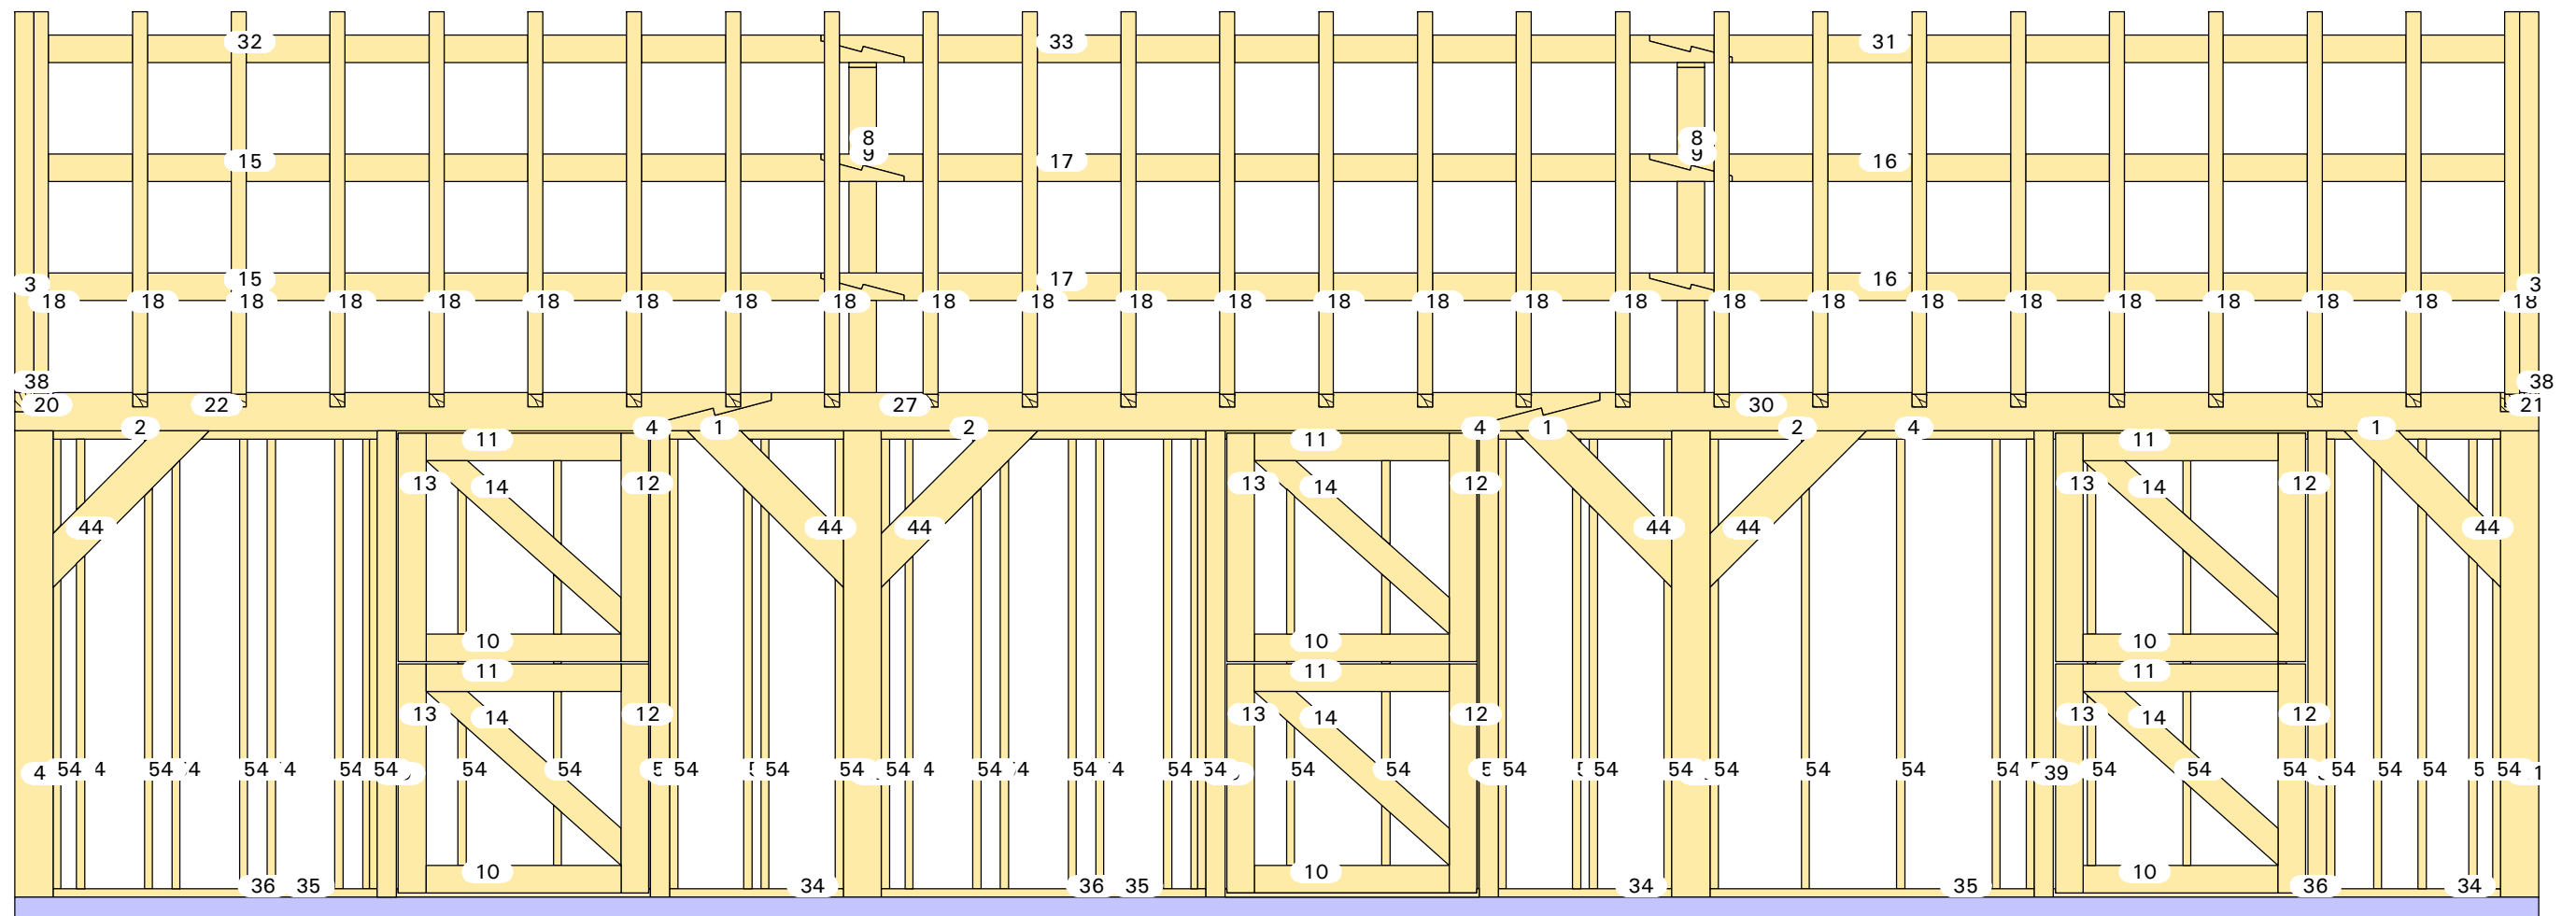

Aanzicht: Standard Axo'

20-064

Arrow

12mx6m

Aanzicht: Standard Axo 4'

20-064

Arrow

12mx6m

Anzicht: X'

20-064

Arrow

12mx6m

Aanzicht: -X'

20-064

Arrow

12mx6m

Aanzicht: Y'

20-064

Arrow

12mx6m

Aanzicht: -Y'

20-064

Arrow

12mx6m

Aanzicht: Plan view

20-064

Arrow

12mx6m