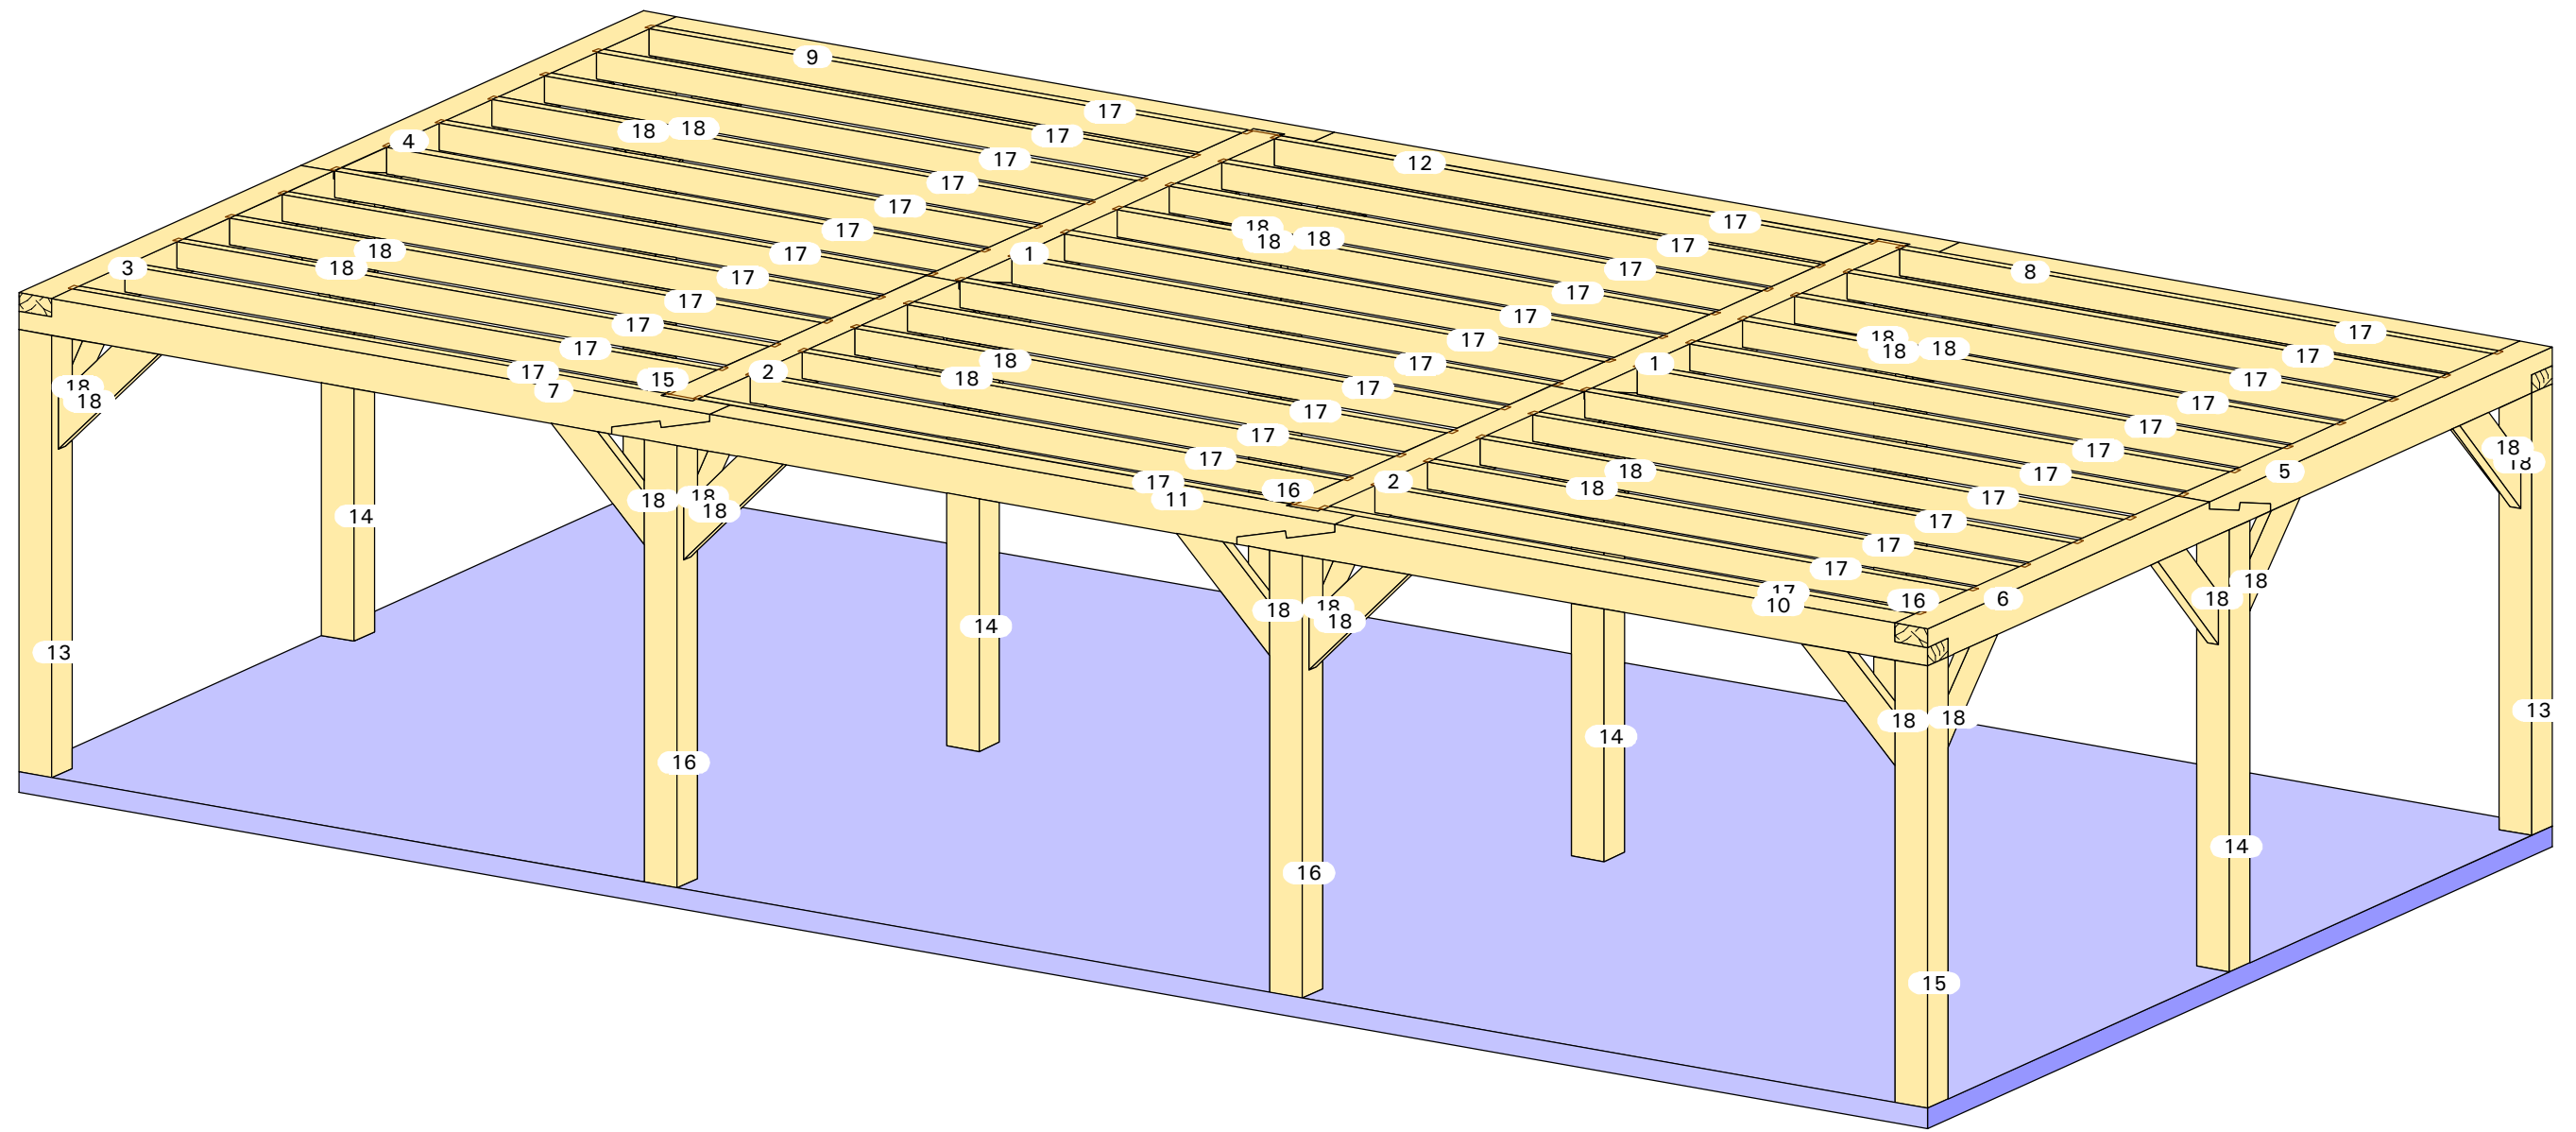

Aanzicht: Standard Axo 2'

20-076

Florence

10.5m x 5.5m

Aanzicht: Standard Axo 3'

20-076

Florence

10.5m x 5.5m

Aanzicht: Standard Axo'

20-076

Florence

10.5m x 5.5m

Aanzicht: Standard Axo 4'

20-076

Florence

10.5m x 5.5m

Aanzicht: Y'

20-076

Florence

10.5m x 5.5m

Aanzicht: -Y'

20-076

Florence

10.5m x 5.5m

Aanzicht: Z'

20-076

Florence

10.5m x 5.5m

Aanzicht: Plan view

20-076

Florence

10.5m x 5.5m