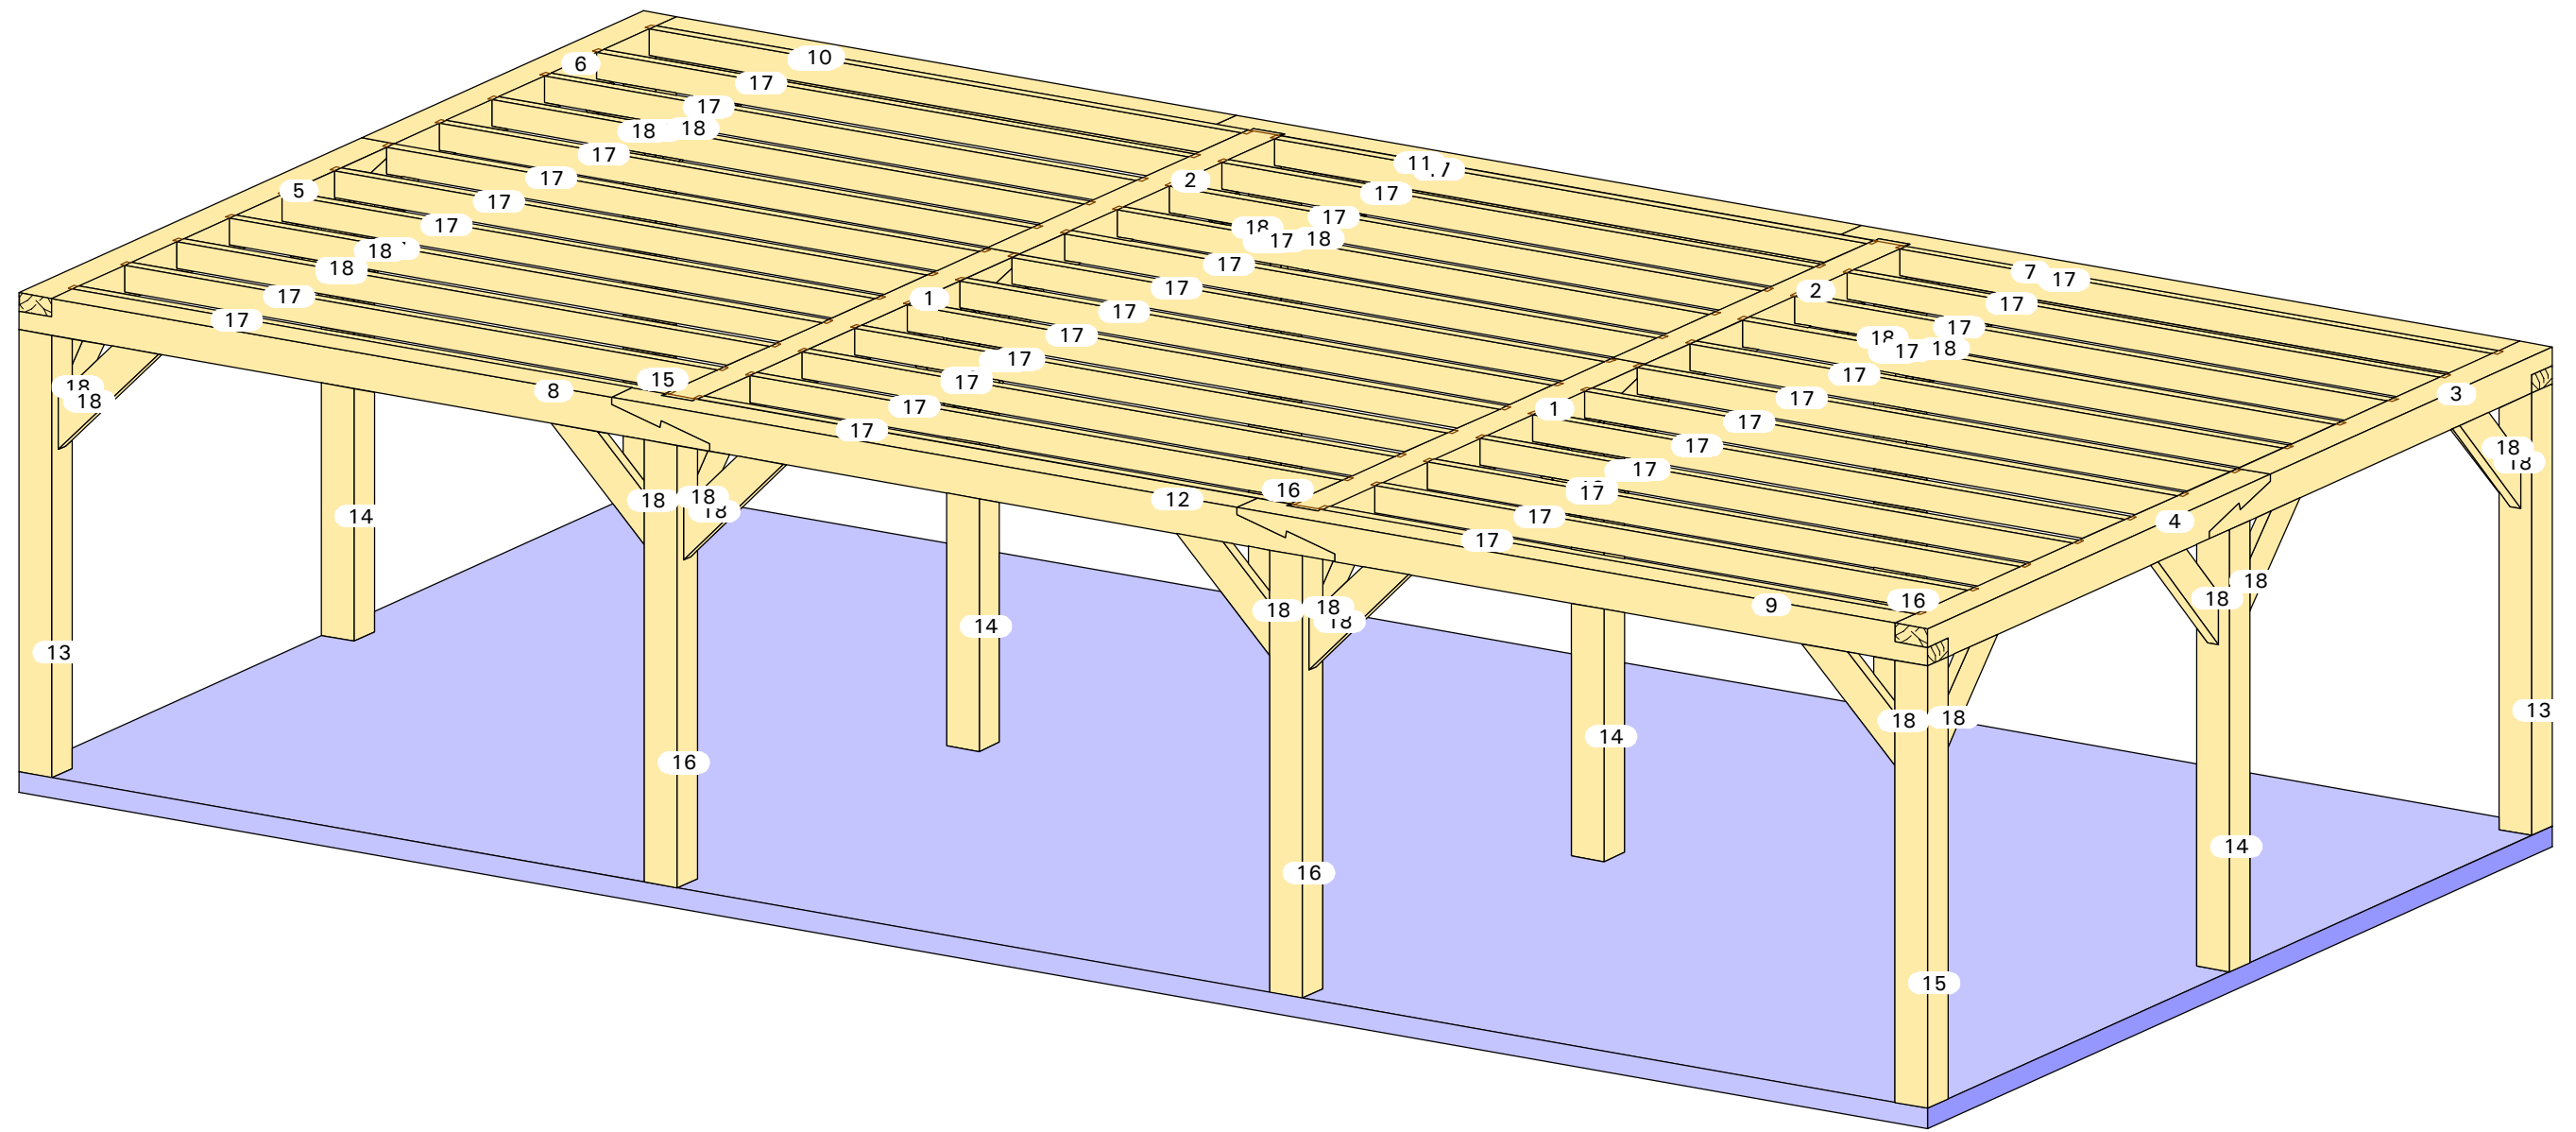

Aanzicht: Standard Axo 2'

20-076

Florence

10.5m x 5.5m

Aanzicht: Standard Axo 3'

20-076

Florence

10.5m x 5.5m

Aanzicht: Standard Axo'

20-076

Florence

10.5m x 5.5m

Aanzicht: Standard Axo 4'

20-076

Florence

10.5m x 5.5m

Aanzicht: Y'

20-076

Florence

10.5m x 5.5m

Aanzicht: -Y'

20-076

Florence

10.5m x 5.5m

Aanzicht: Z'

20-076

Florence

10.5m x 5.5m

Aanzicht: Plan view

20-076

Florence

10.5m x 5.5m