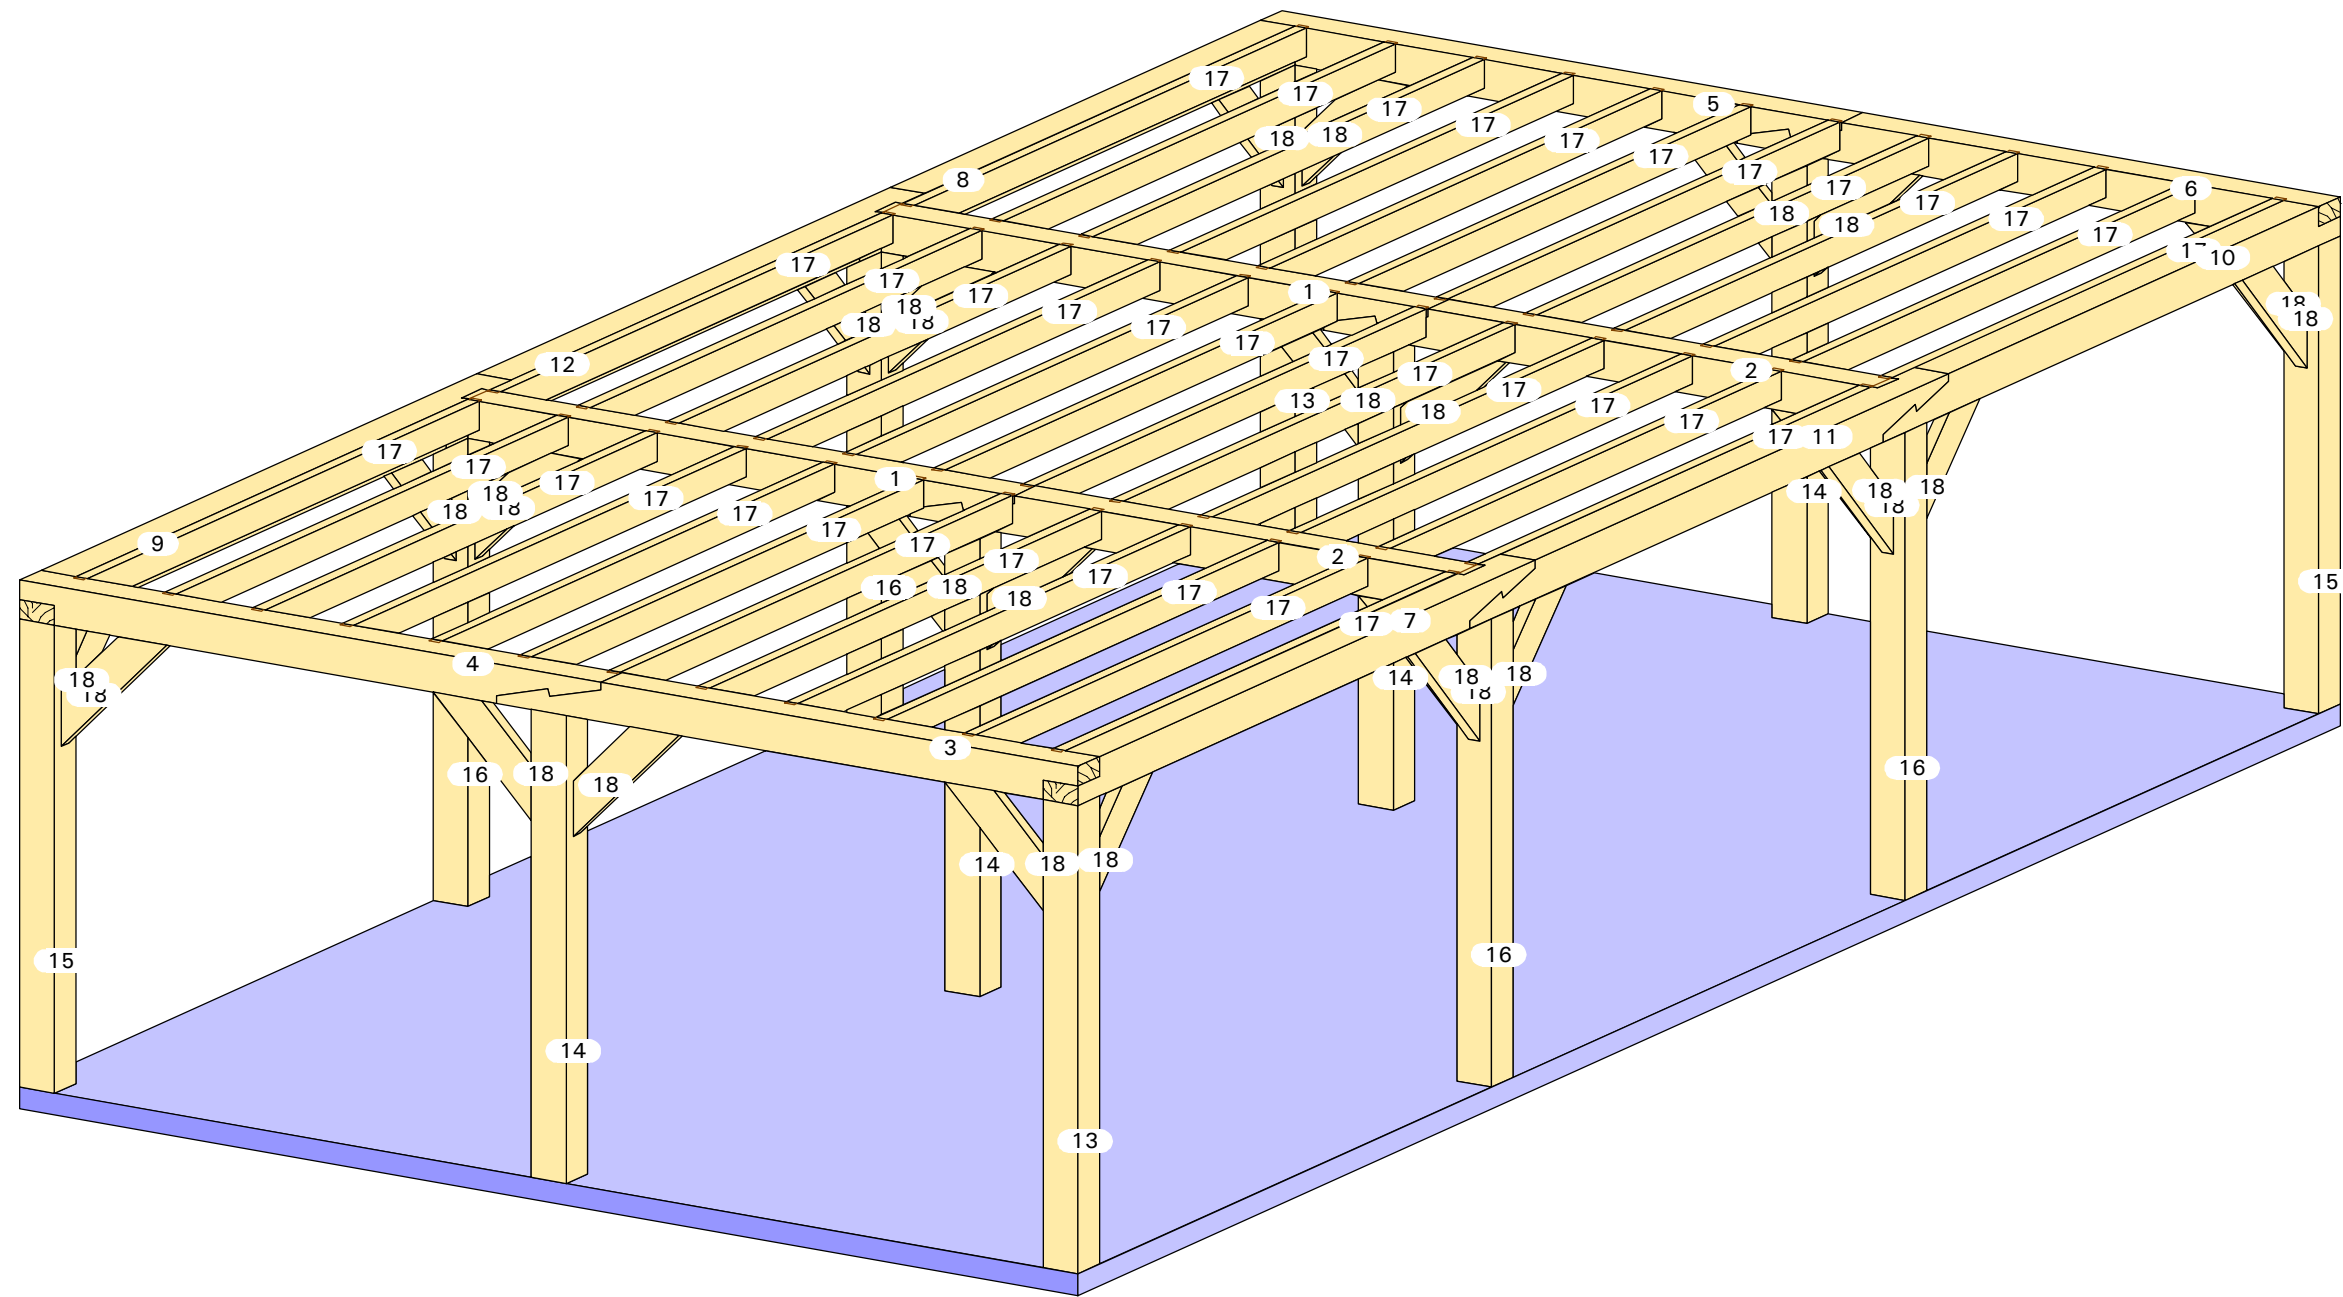

Aanzicht: Standard Axo 2'

20-076

Florence

10.5m x 5.5m

Aanzicht: Standard Axo 3'

20-076

Florence

10.5m x 5.5m

Aanzicht: Standard Axo'

20-076

Florence

10.5m x 5.5m

Aanzicht: Standard Axo 4'

20-076

Florence

10.5m x 5.5m

Aanzicht: X'

20-076

Florence

10.5m x 5.5m

Aanzicht: -X'

20-076

Florence

10.5m x 5.5m

Aanzicht: Z'

20-076

Florence

10.5m x 5.5m

Aanzicht: Plan view

20-076

Florence

10.5m x 5.5m