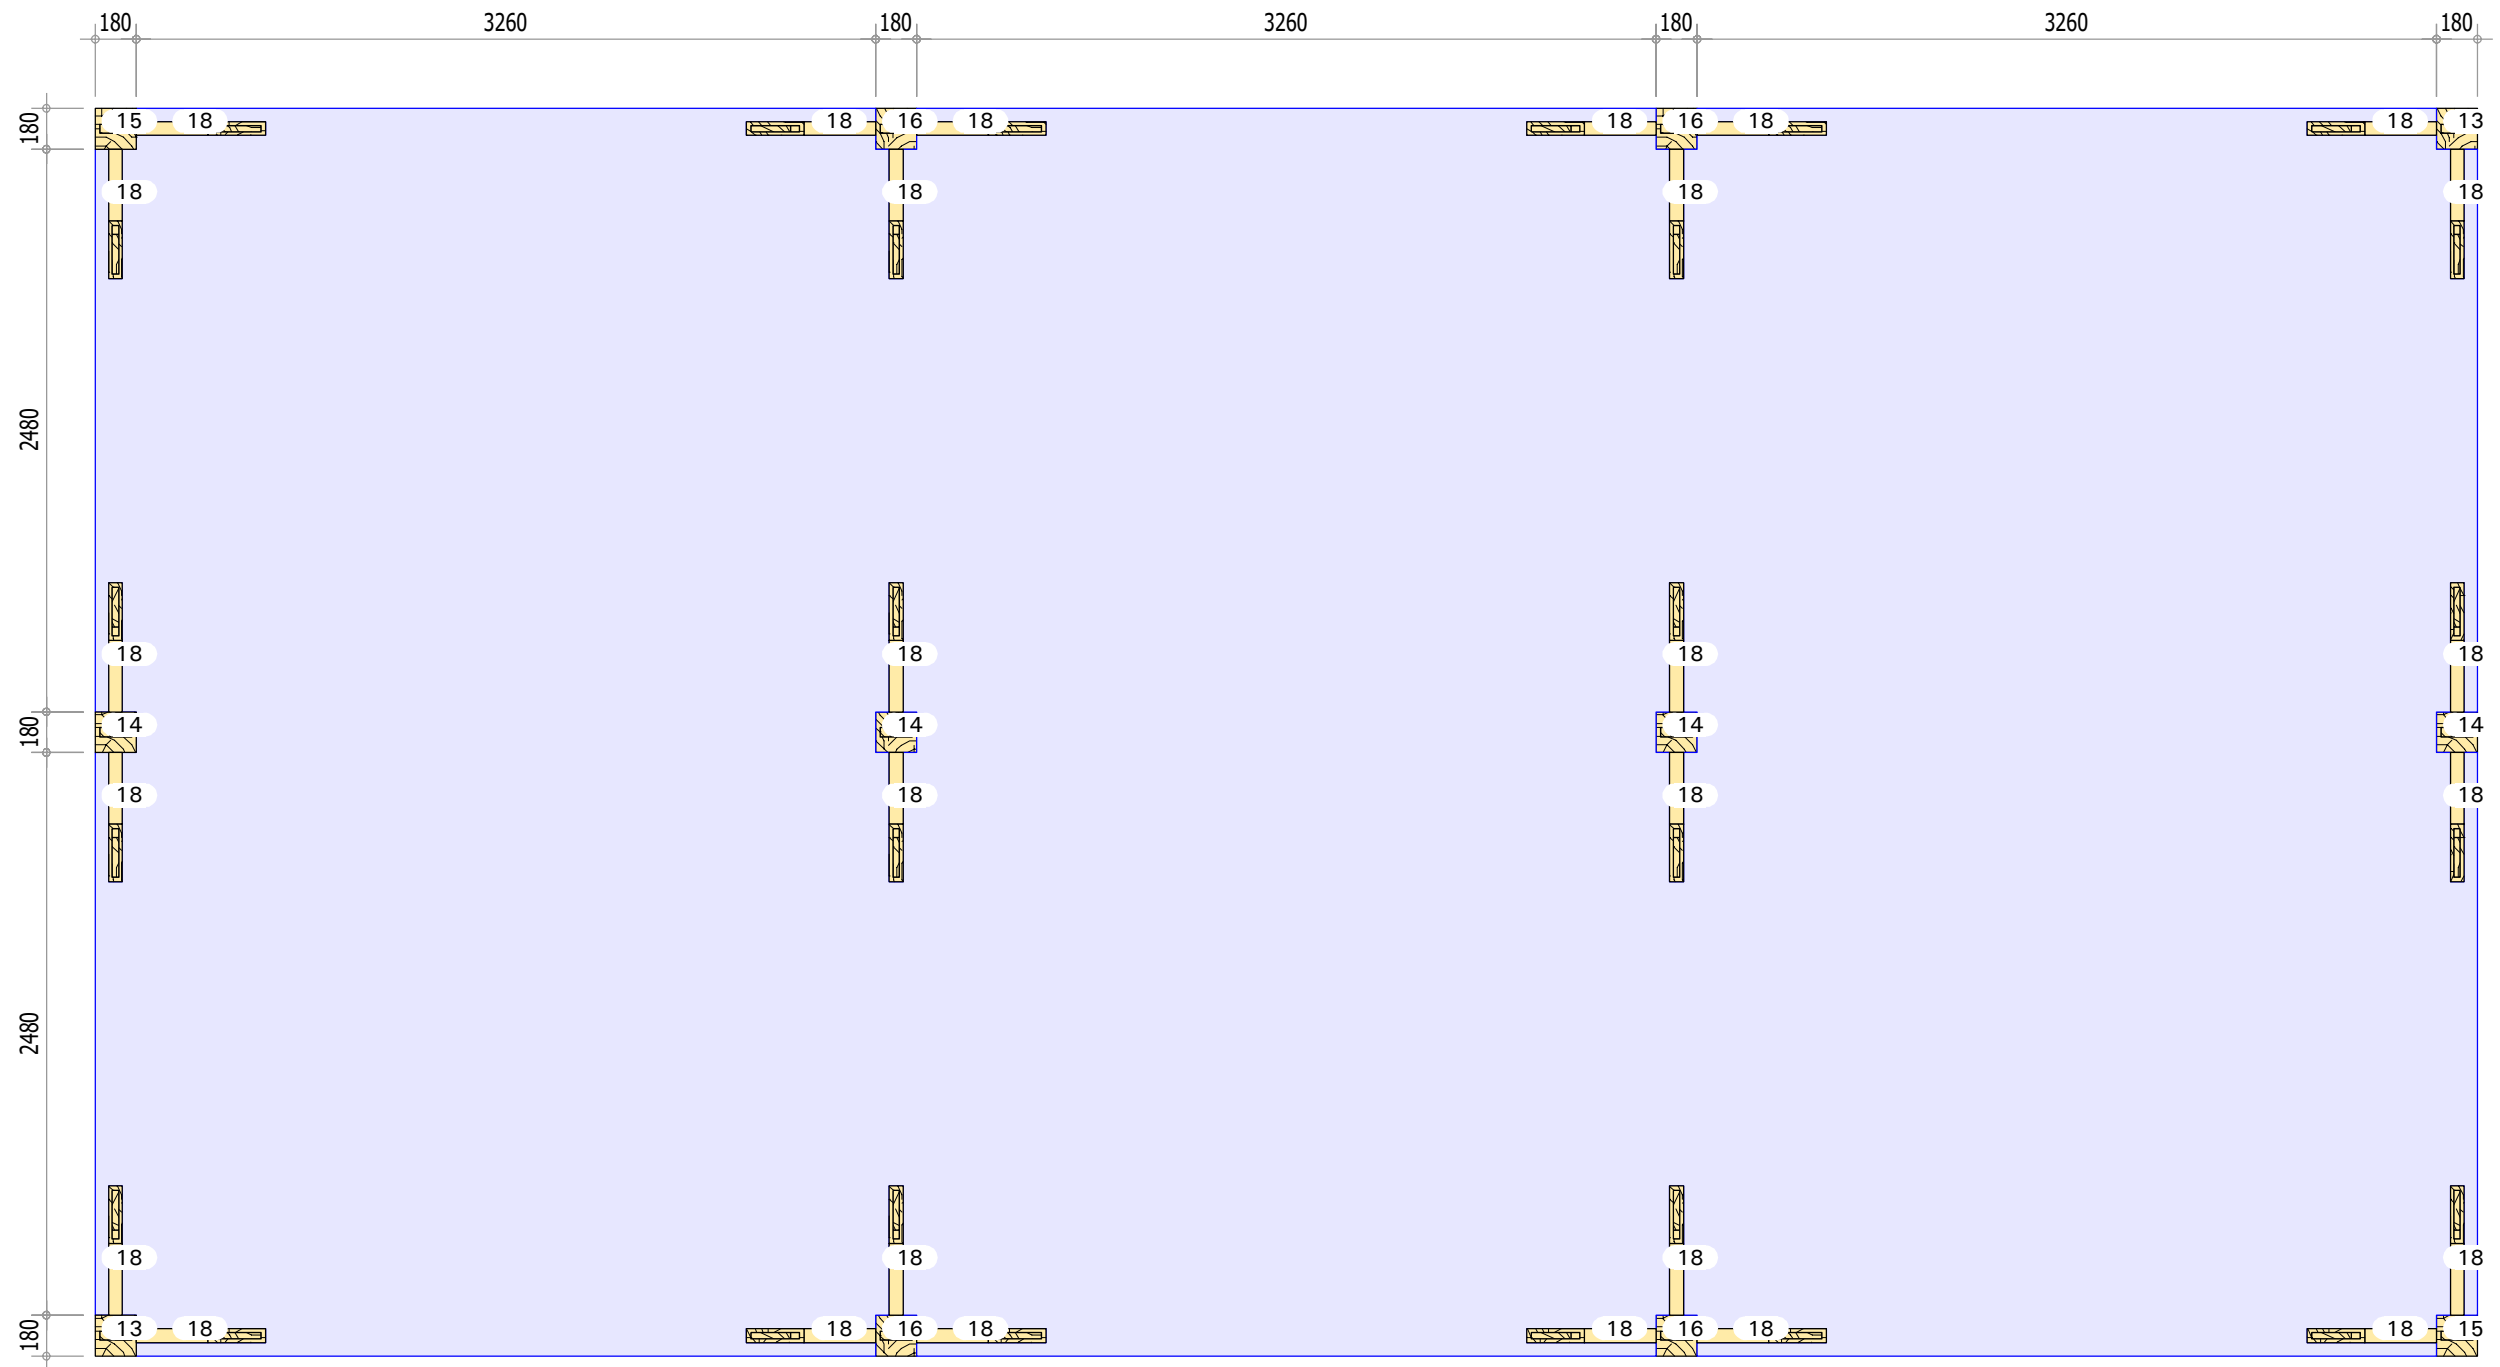

Aanzicht: Standard Axo'

20-076

Florence

10.5m x 5.5m

Aanzicht: Standard Axo 4'

20-076

Florence

10.5m x 5.5m

Aanzicht: X'

20-076

Florence

10.5m x 5.5m

Aanzicht: -X'

20-076

Florence

10.5m x 5.5m

Aanzicht: Y'

20-076

Florence

10.5m x 5.5m

Aanzicht: -Y'

20-076

Florence

10.5m x 5.5m

Aanzicht: Z'

20-076

Florence

10.5m x 5.5m

Aanzicht: Plan view

20-076

Florence

10.5m x 5.5m