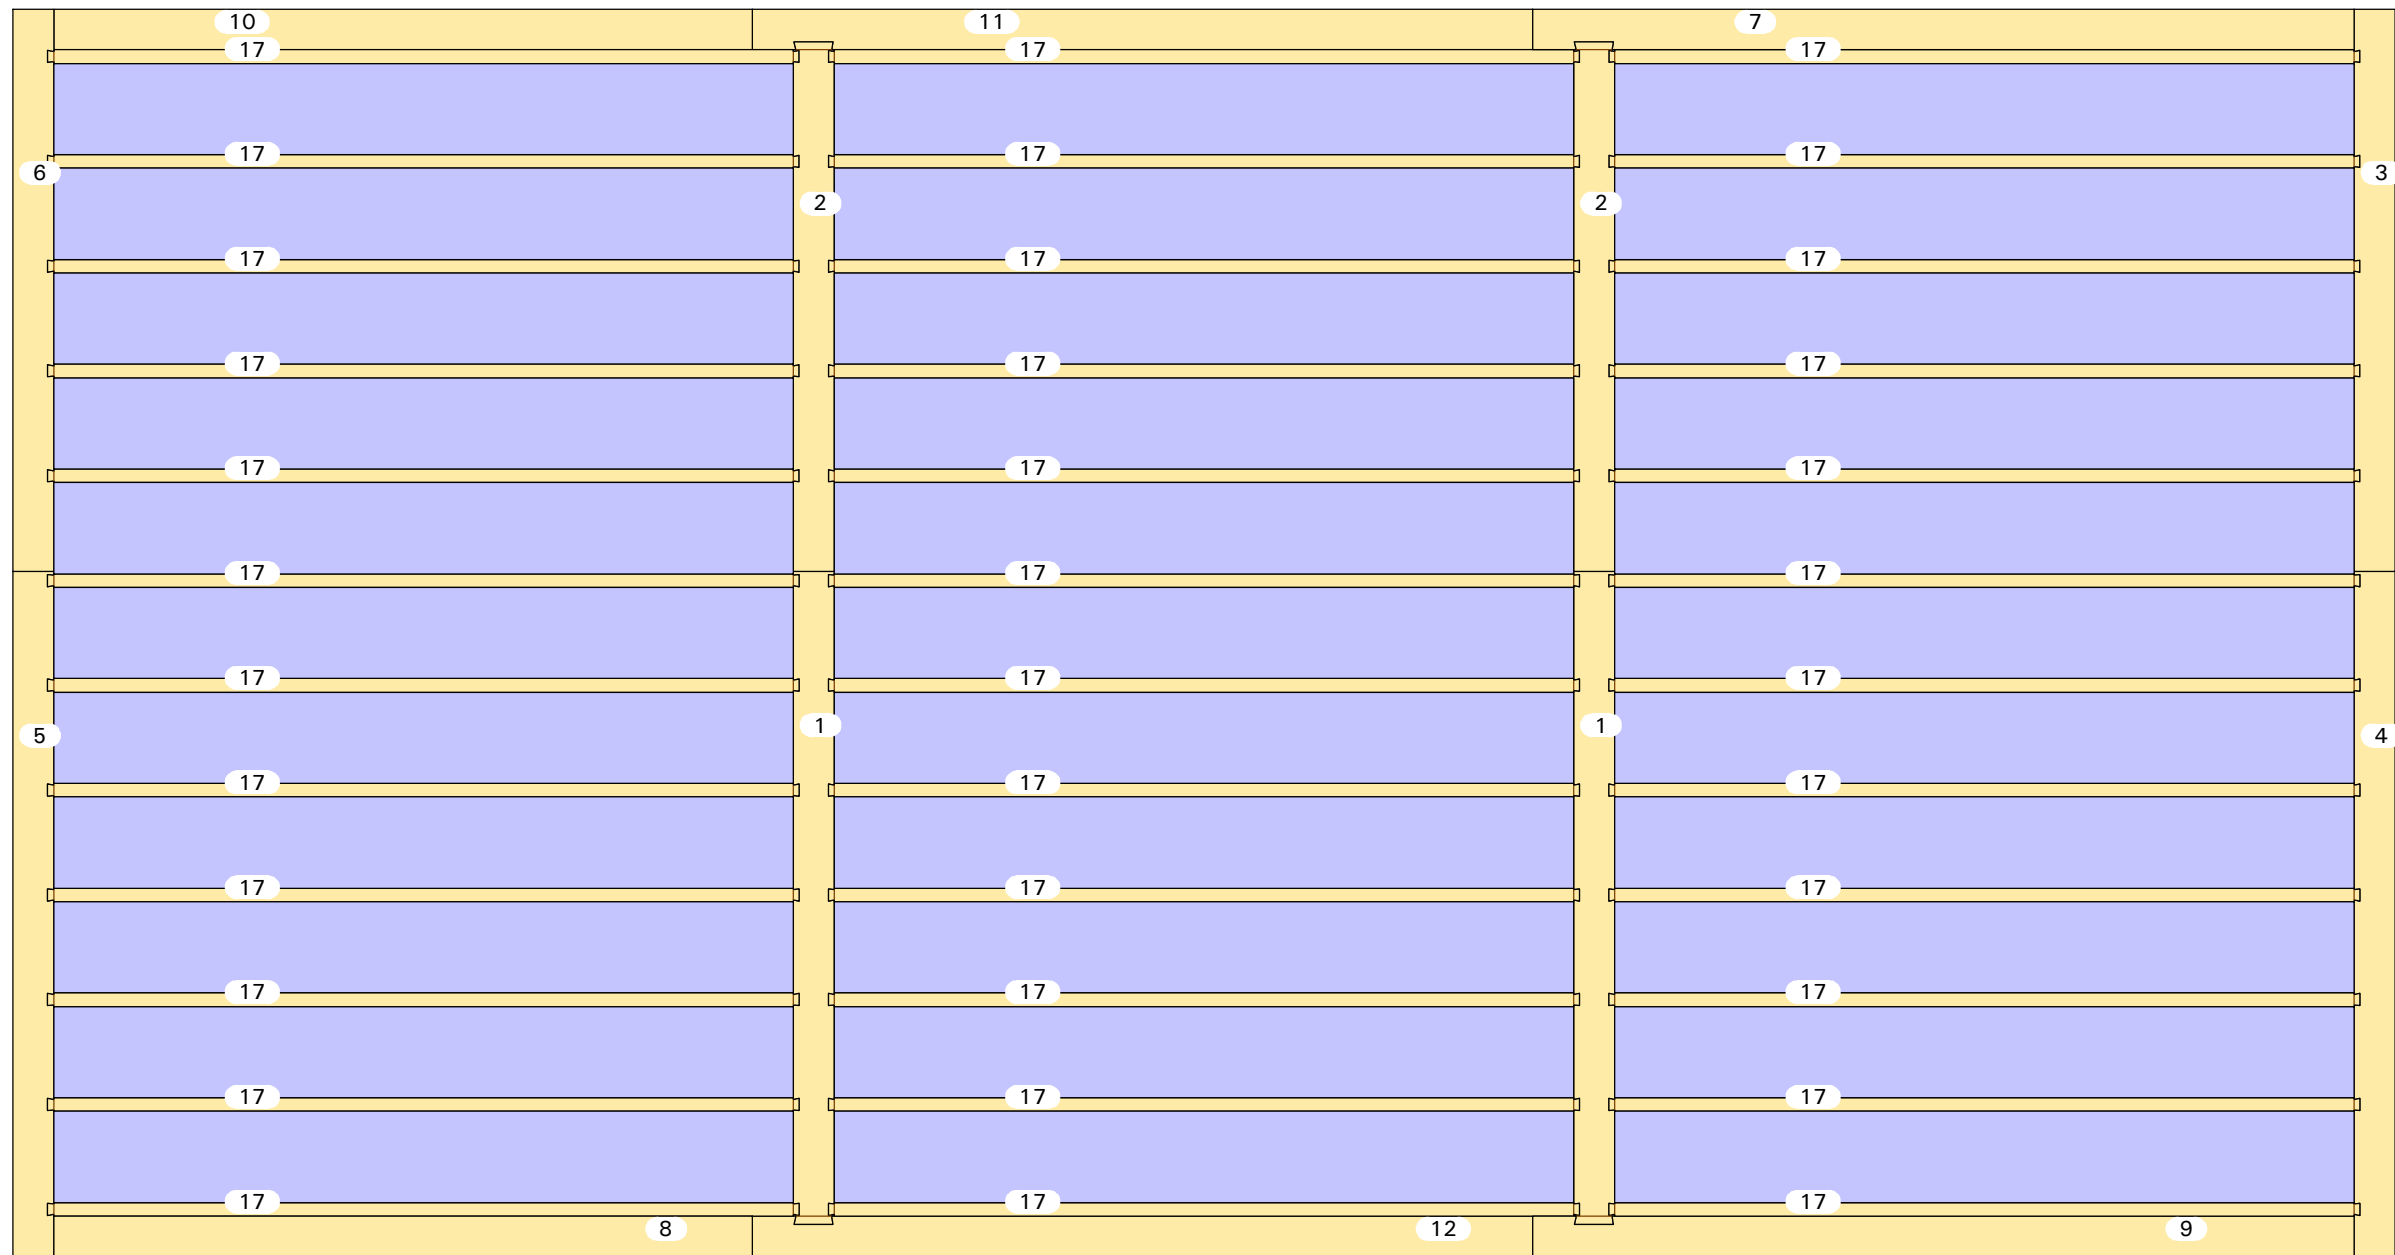

Aanzicht: Standard Axo'

20-076

Florence

10.5m x 5.5m

Aanzicht: Standard Axo 4'

20-076

Florence

10.5m x 5.5m

Aanzicht: X'

20-076

Florence

10.5m x 5.5m

Aanzicht: -X'

20-076

Florence

10.5m x 5.5m

Aanzicht: Y'

20-076

Florence

10.5m x 5.5m

Aanzicht: -Y'

20-076

Florence

10.5m x 5.5m

Aanzicht: Z'

20-076

Florence

10.5m x 5.5m

Aanzicht: Plan view

20-076

Florence

10.5m x 5.5m