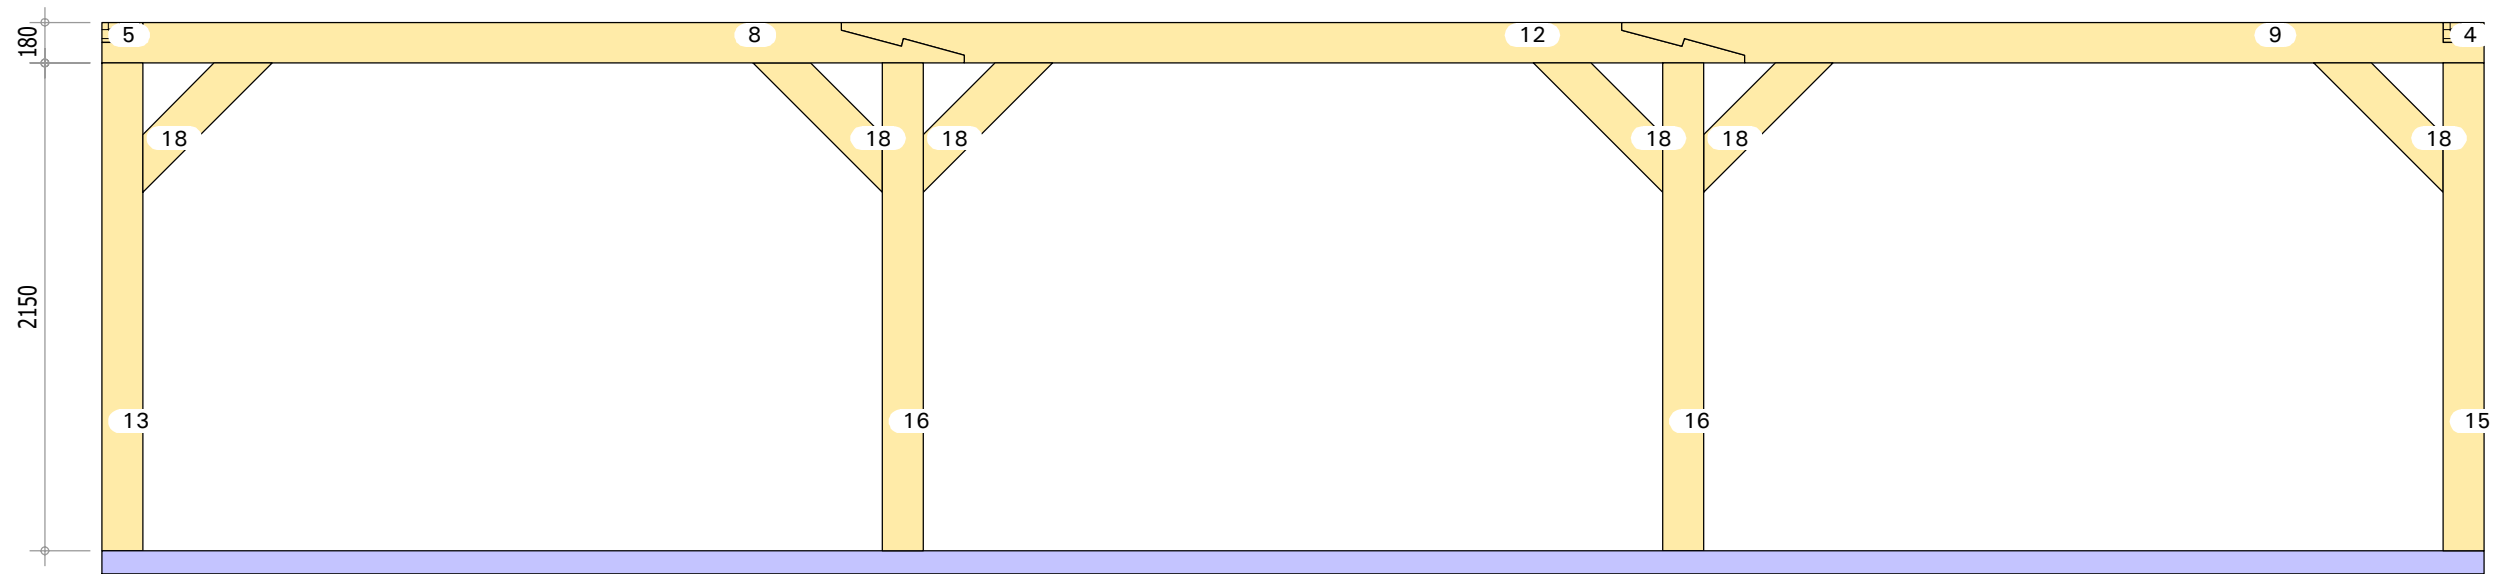

Aanzicht: Standard Axo'

20-076

Florence

10.5m x 5.5m

Aanzicht: Standard Axo 4'

20-076

Florence

10.5m x 5.5m

Aanzicht: X'

20-076

Florence

10.5m x 5.5m

Aanzicht: -X'

20-076

Florence

10.5m x 5.5m

Aanzicht: Y'

20-076

Florence

10.5m x 5.5m

Aanzicht: -Y'

20-076

Florence

10.5m x 5.5m

Aanzicht: Z'

20-076

Florence

10.5m x 5.5m

Aanzicht: Plan view

20-076

Florence

10.5m x 5.5m