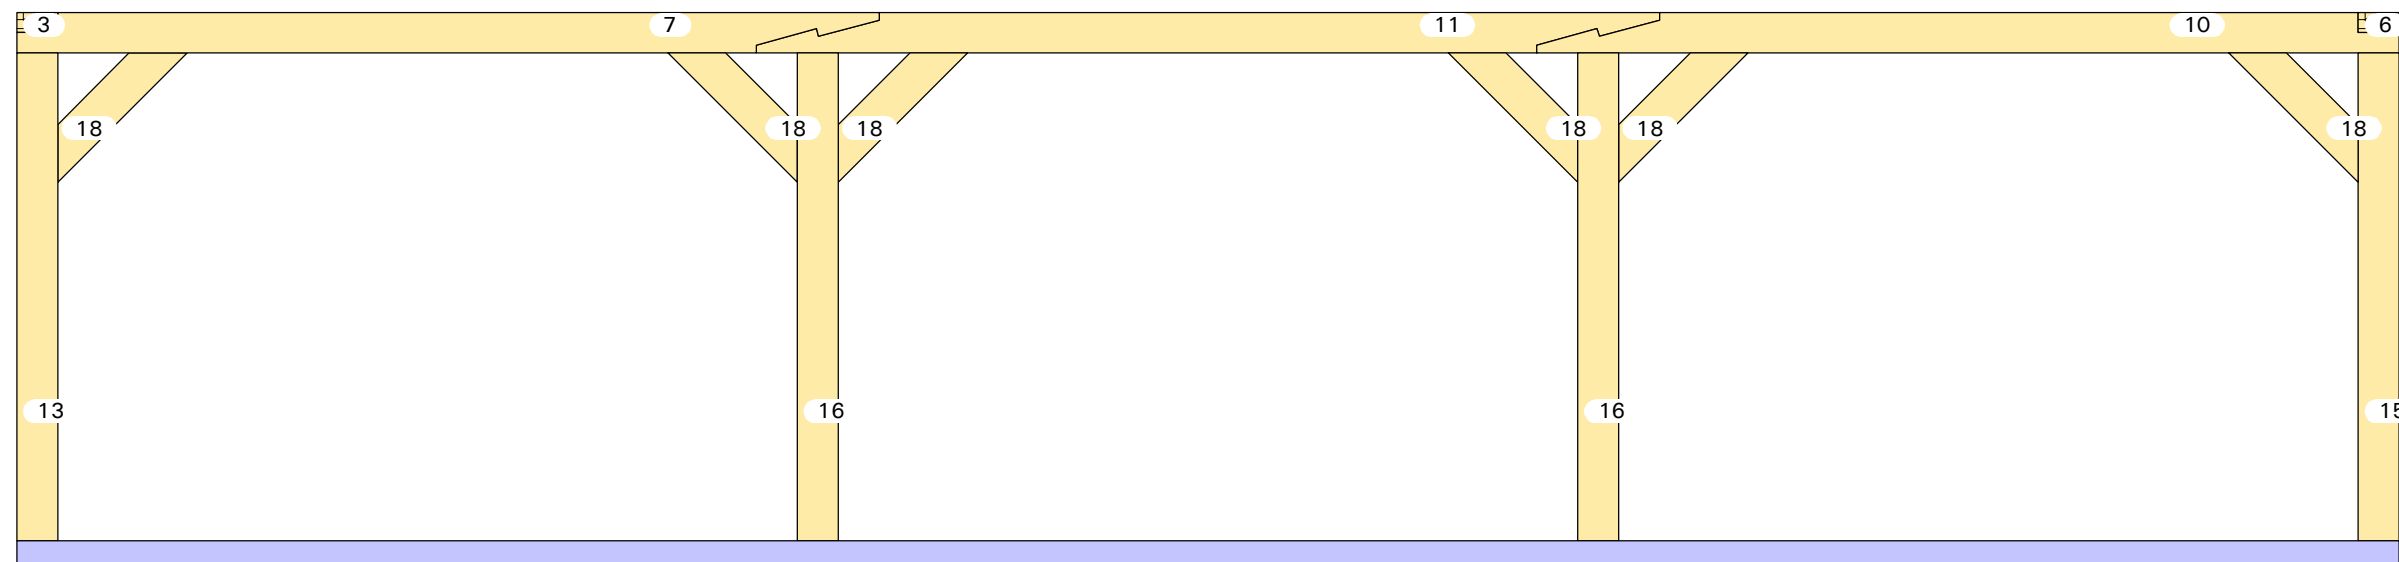

Aanzicht: Standard Axo'

20-076

Florence

10.5m x 5.5m

Aanzicht: Standard Axo 4'

20-076

Florence

10.5m x 5.5m

Aanzicht: X'

20-076

Florence

10.5m x 5.5m

Aanzicht: -X'

20-076

Florence

10.5m x 5.5m

Aanzicht: Y'

20-076

Florence

10.5m x 5.5m

Aanzicht: -Y'

20-076

Florence

10.5m x 5.5m

Aanzicht: Z'

20-076

Florence

10.5m x 5.5m

Aanzicht: Plan view

20-076

Florence

10.5m x 5.5m