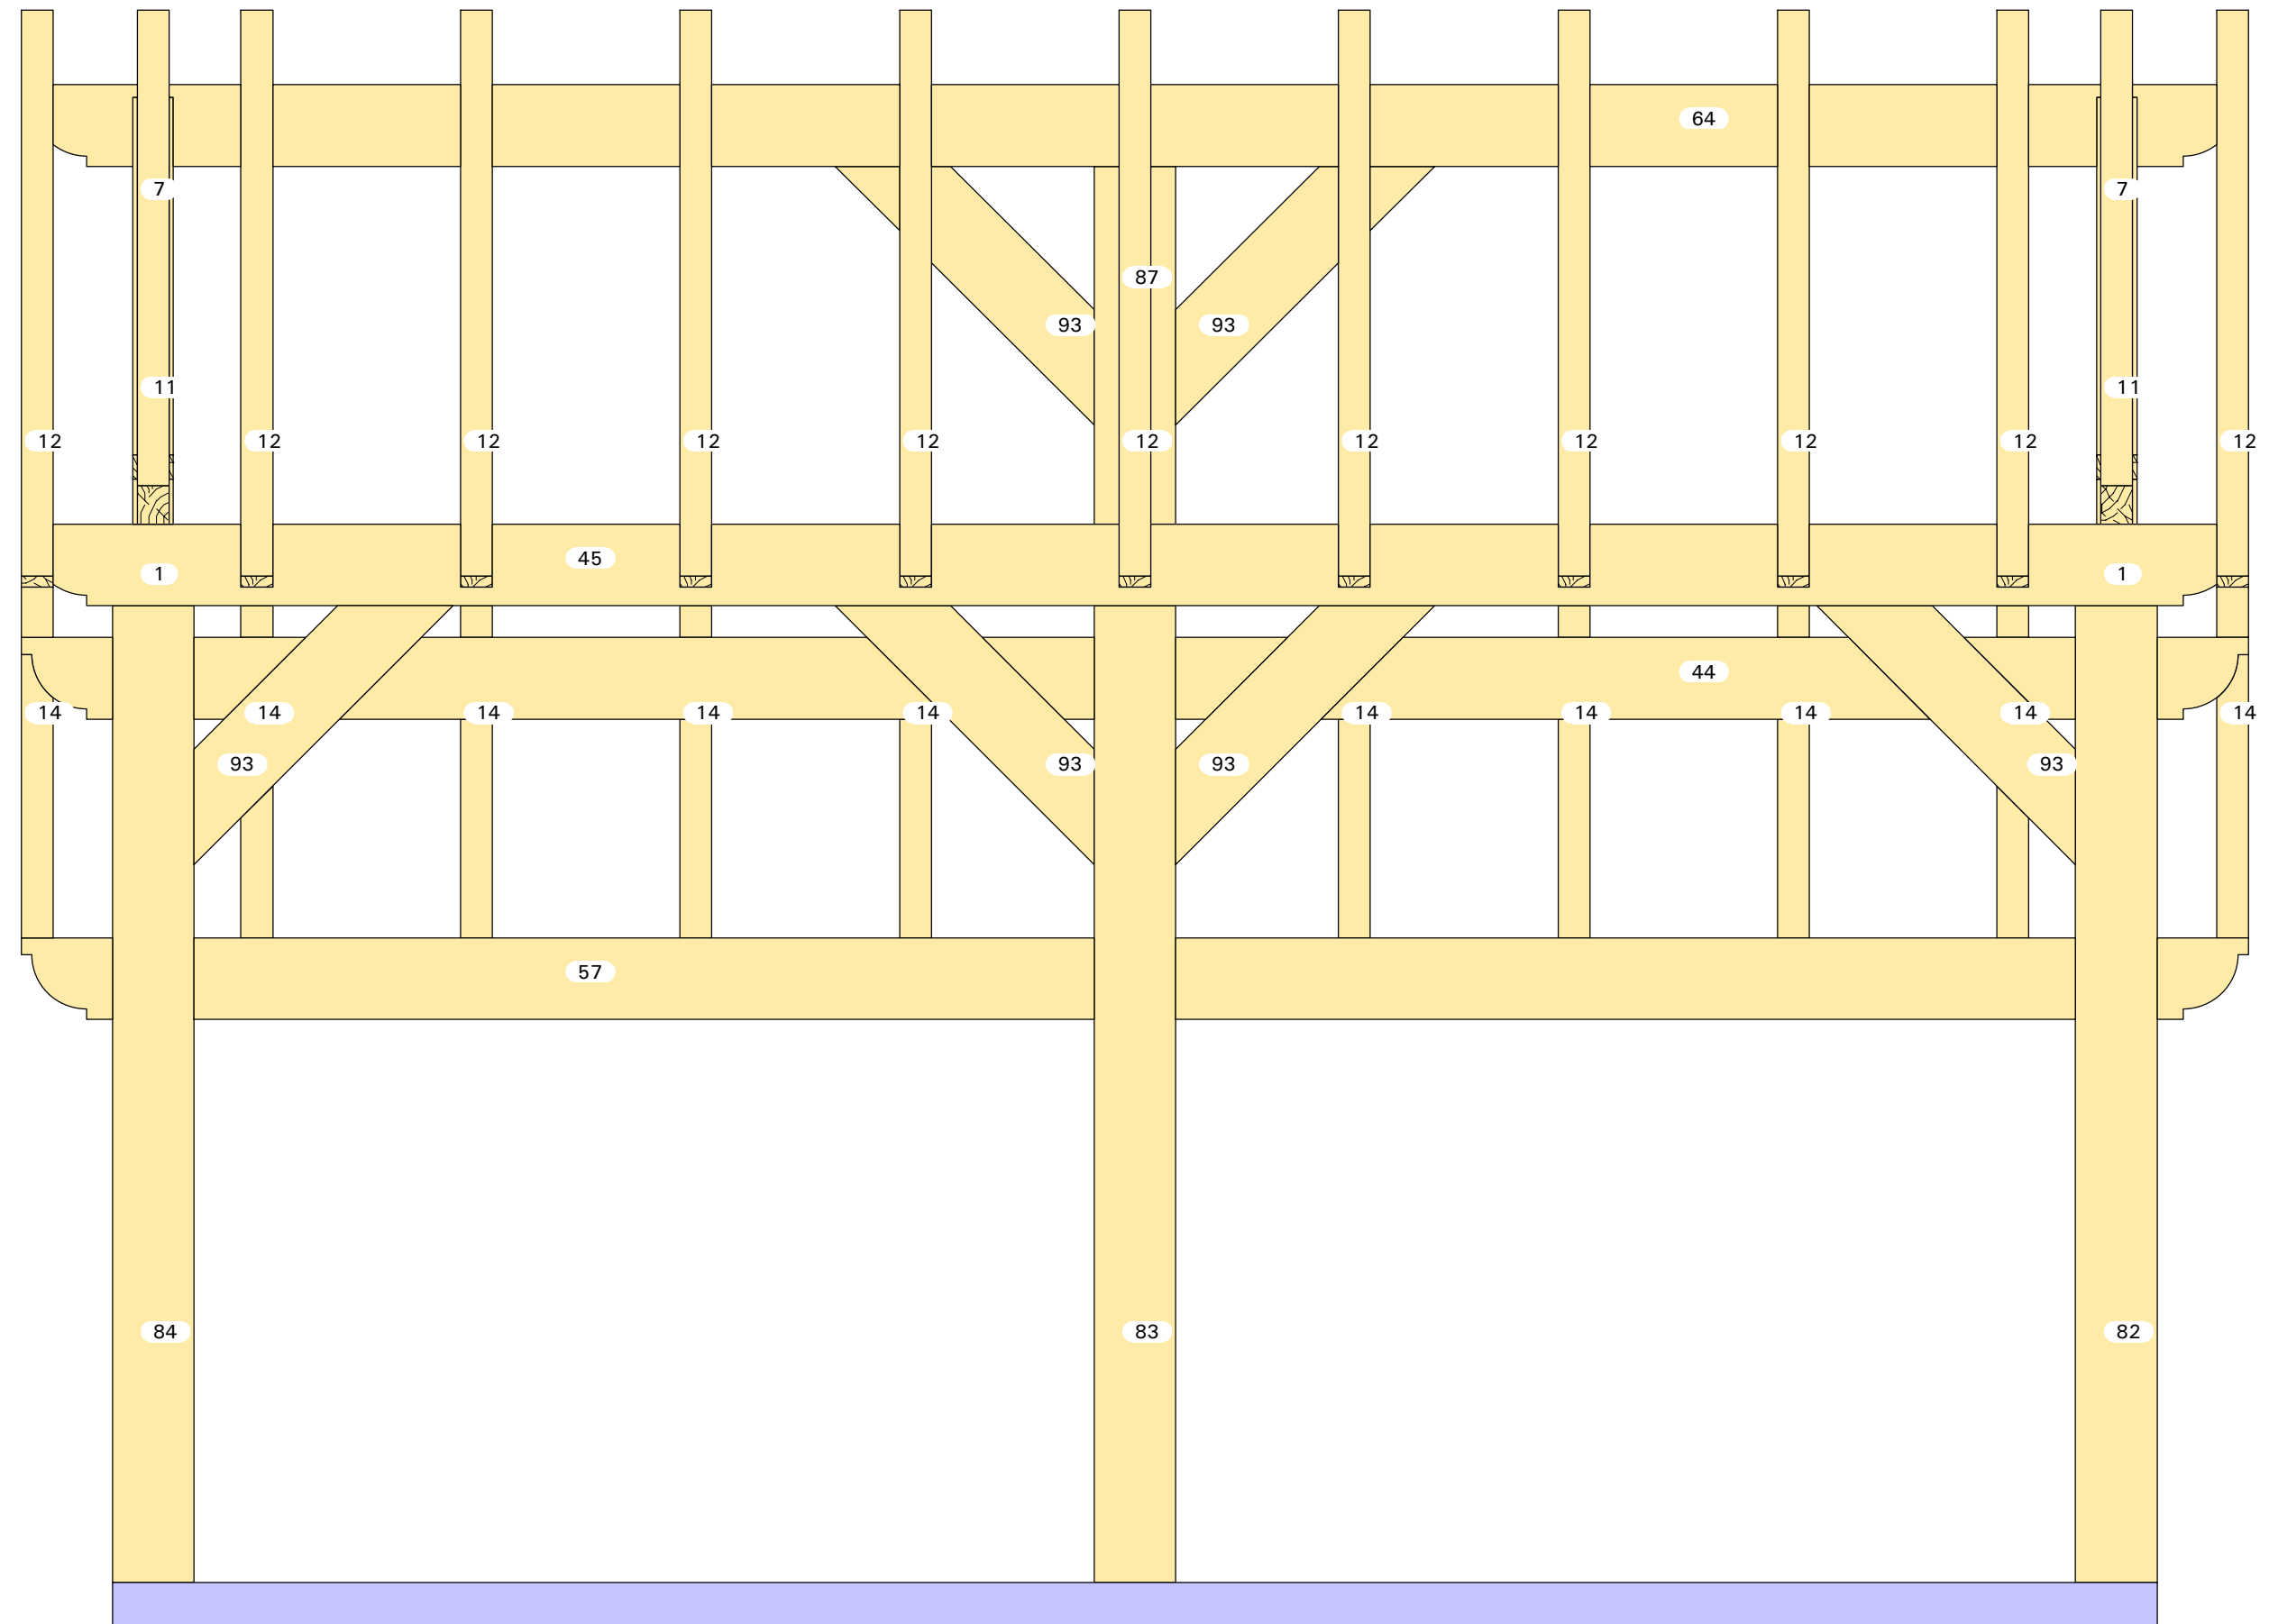

Aanzicht: Standard Axo'

20-079

Sabine

4.5m x 3.5m

Aanzicht: Standard Axo 4'

20-079

Sabine

4.5m x 3.5m

Aanzicht: X'

20-079

Sabine

4.5m x 3.5m

Aanzicht: -X'

20-079

Sabine

4.5m x 3.5m

Aanzicht: Y'

20-079

Sabine

4.5m x 3.5m

Aanzicht: -Y'

20-079

Sabine

4.5m x 3.5m

Aanzicht: Z'

20-079

Sabine

4.5m x 3.5m