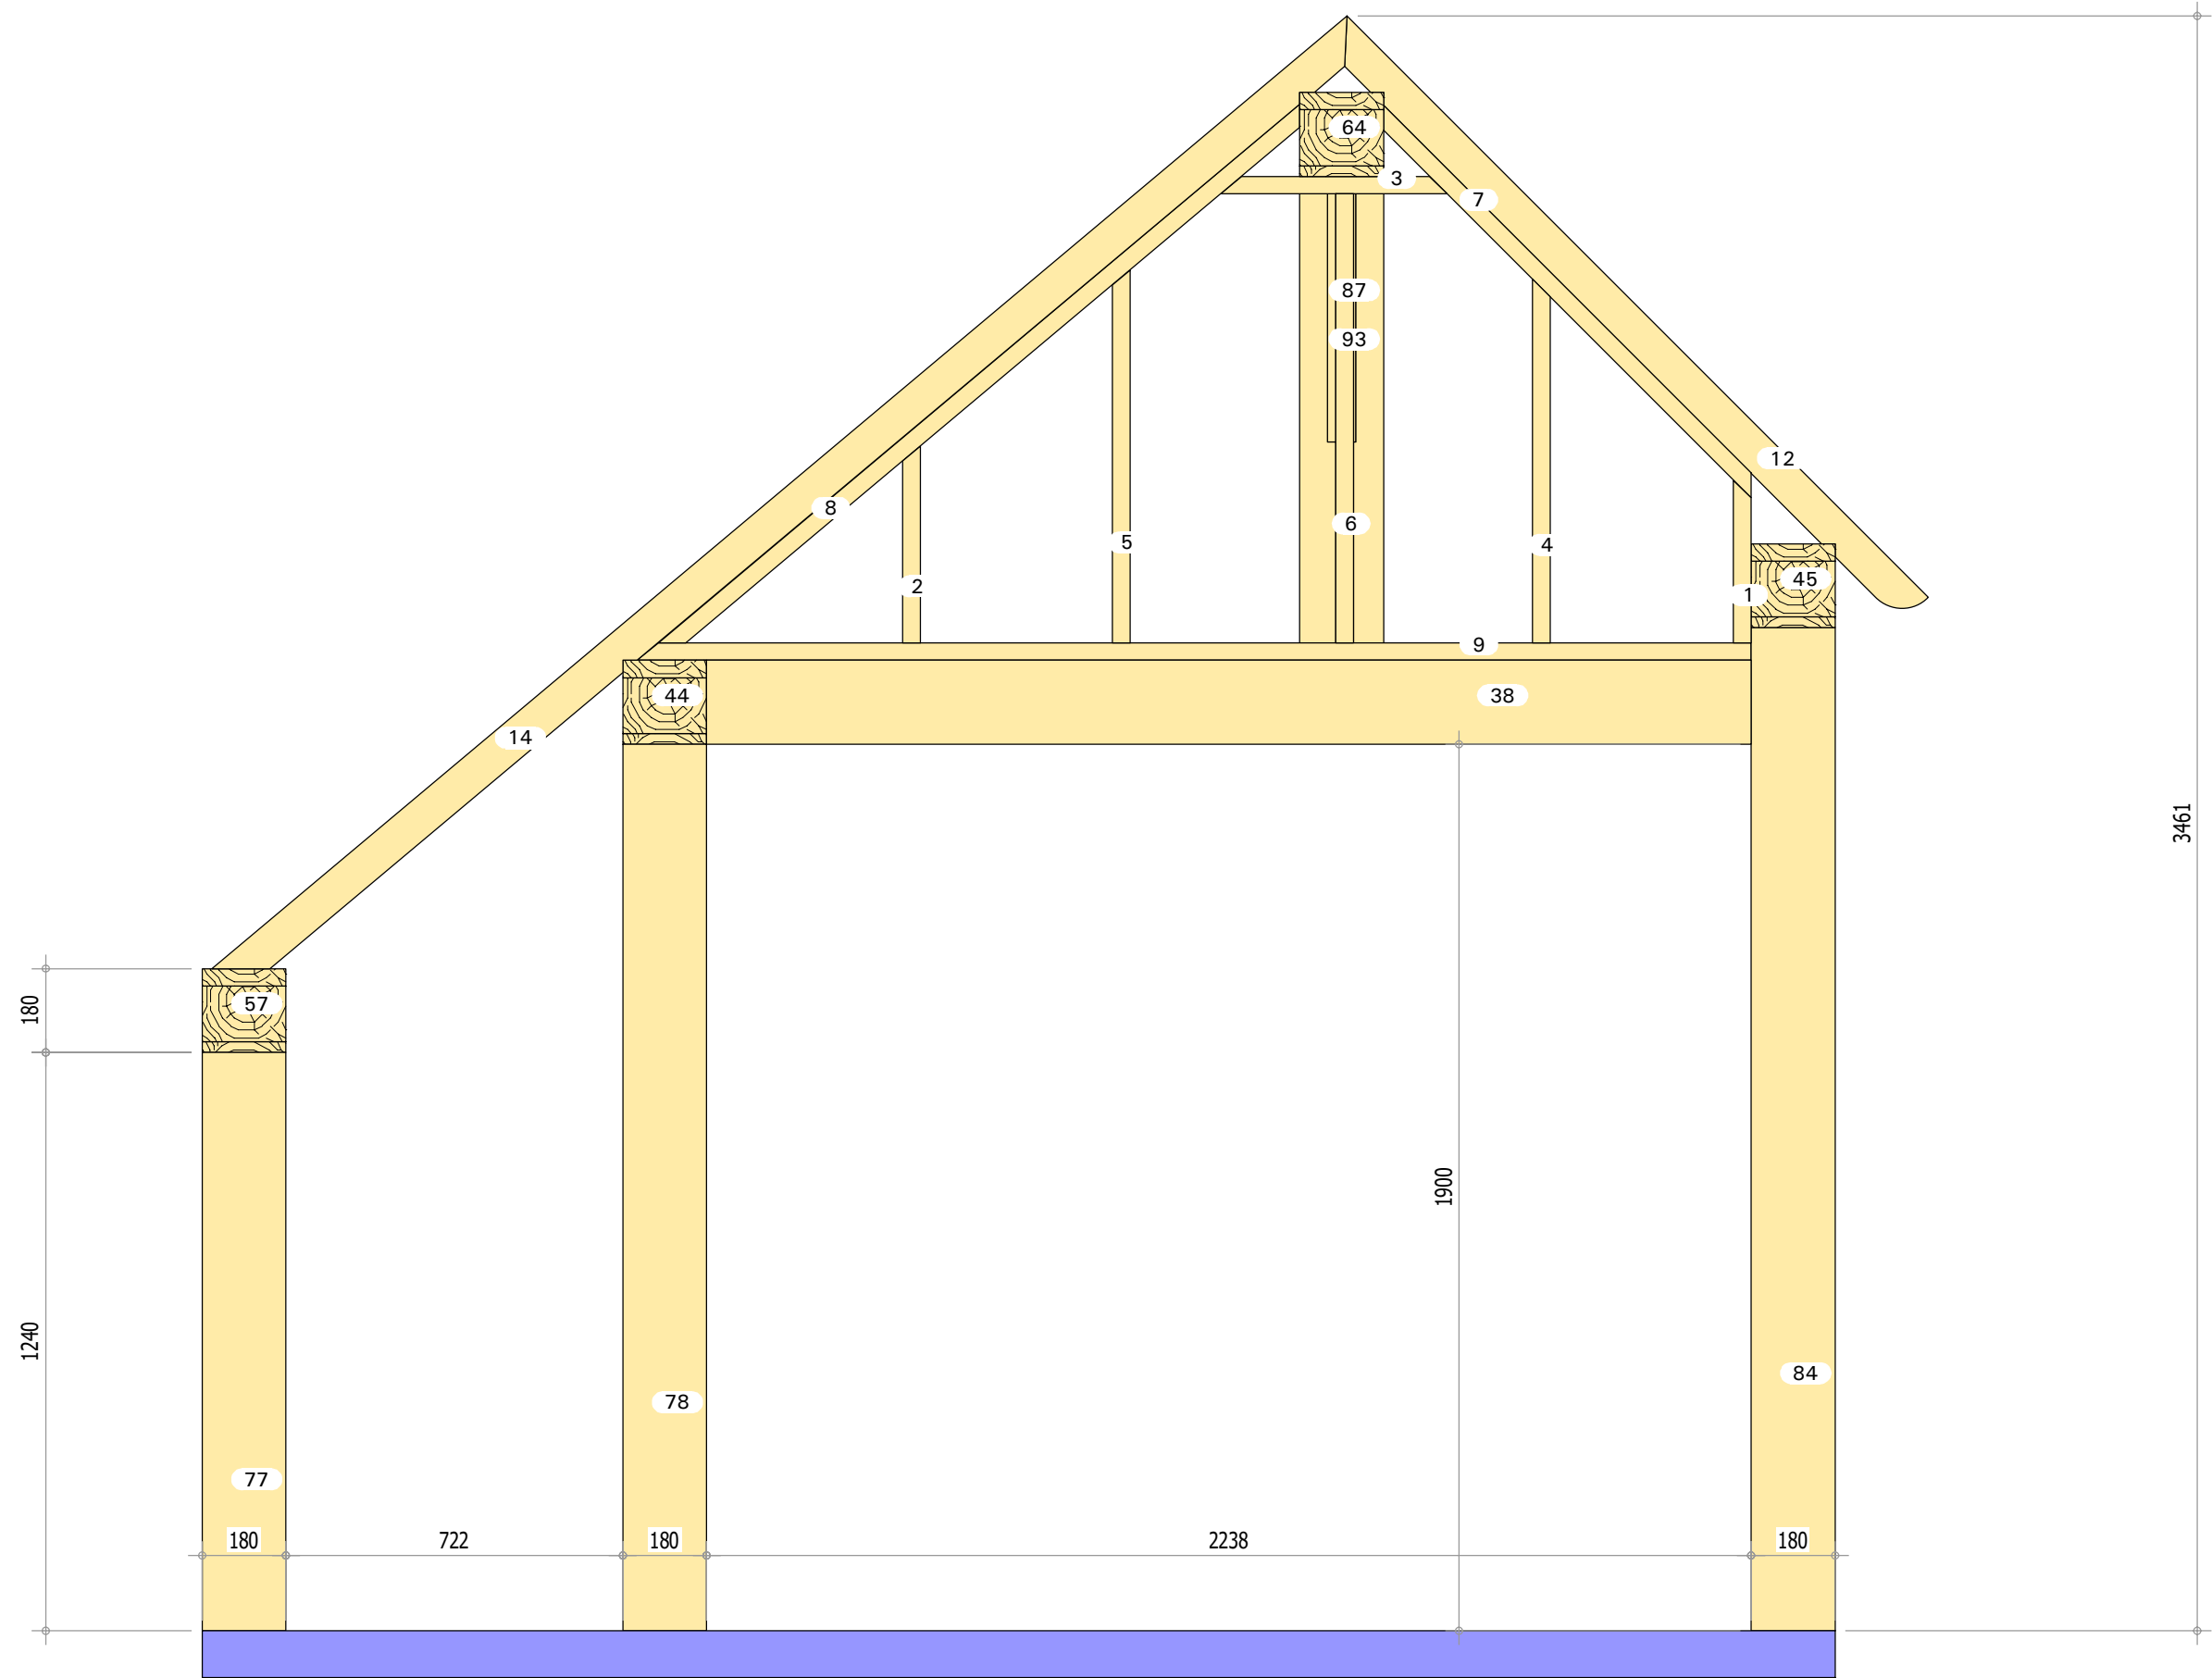

Aanzicht: Standard Axo'

20-079

Sabine

4.5m x 3.5m

Aanzicht: Standard Axo 4'

20-079

Sabine

4.5m x 3.5m

Aanzicht: X'

20-079

Sabine

4.5m x 3.5m

Aanzicht: -X'

20-079

Sabine

4.5m x 3.5m

Aanzicht: Y'

20-079

Sabine

4.5m x 3.5m

Aanzicht: -Y'

20-079

Sabine

4.5m x 3.5m

Aanzicht: Z'

20-079

Sabine

4.5m x 3.5m