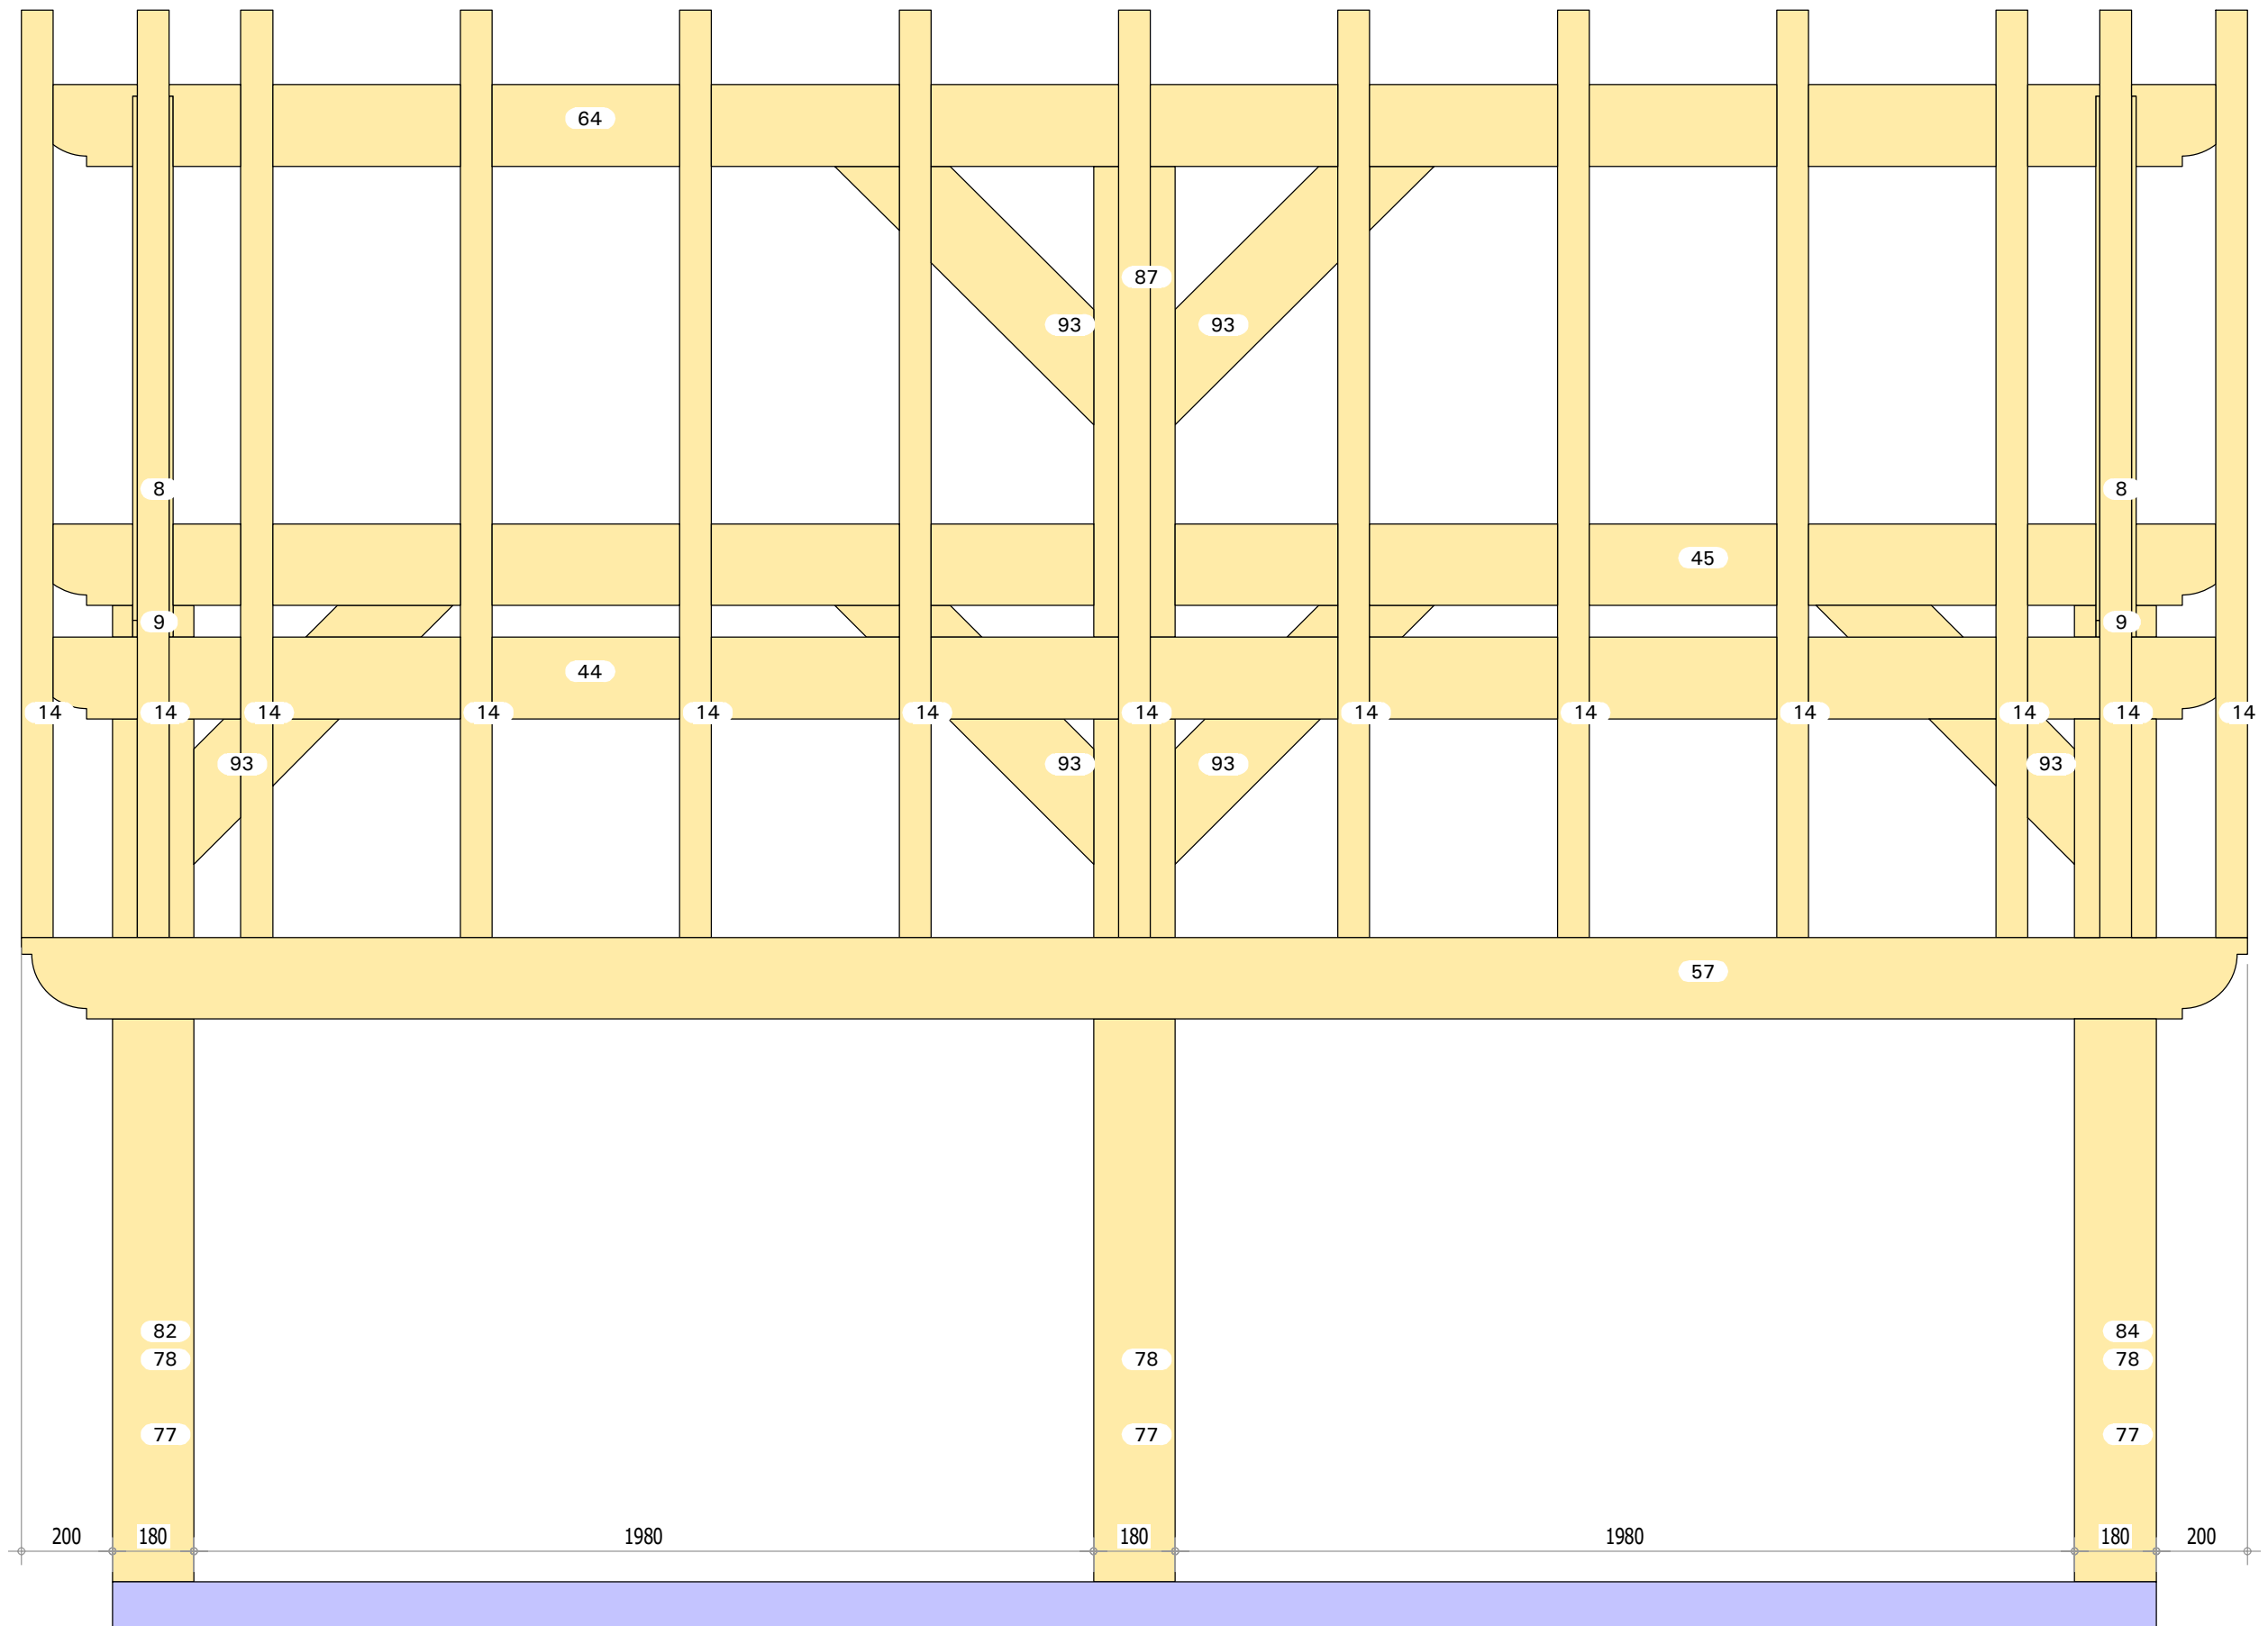

Aanzicht: Standard Axo'

20-079

Sabine

4.5m x 3.5m

Aanzicht: Standard Axo 4'

20-079

Sabine

4.5m x 3.5m

Aanzicht: X'

20-079

Sabine

4.5m x 3.5m

Aanzicht: -X'

20-079

Sabine

4.5m x 3.5m

Aanzicht: Y'

20-079

Sabine

4.5m x 3.5m

Aanzicht: -Y'

20-079

Sabine

4.5m x 3.5m

Aanzicht: Z'

20-079

Sabine

4.5m x 3.5m