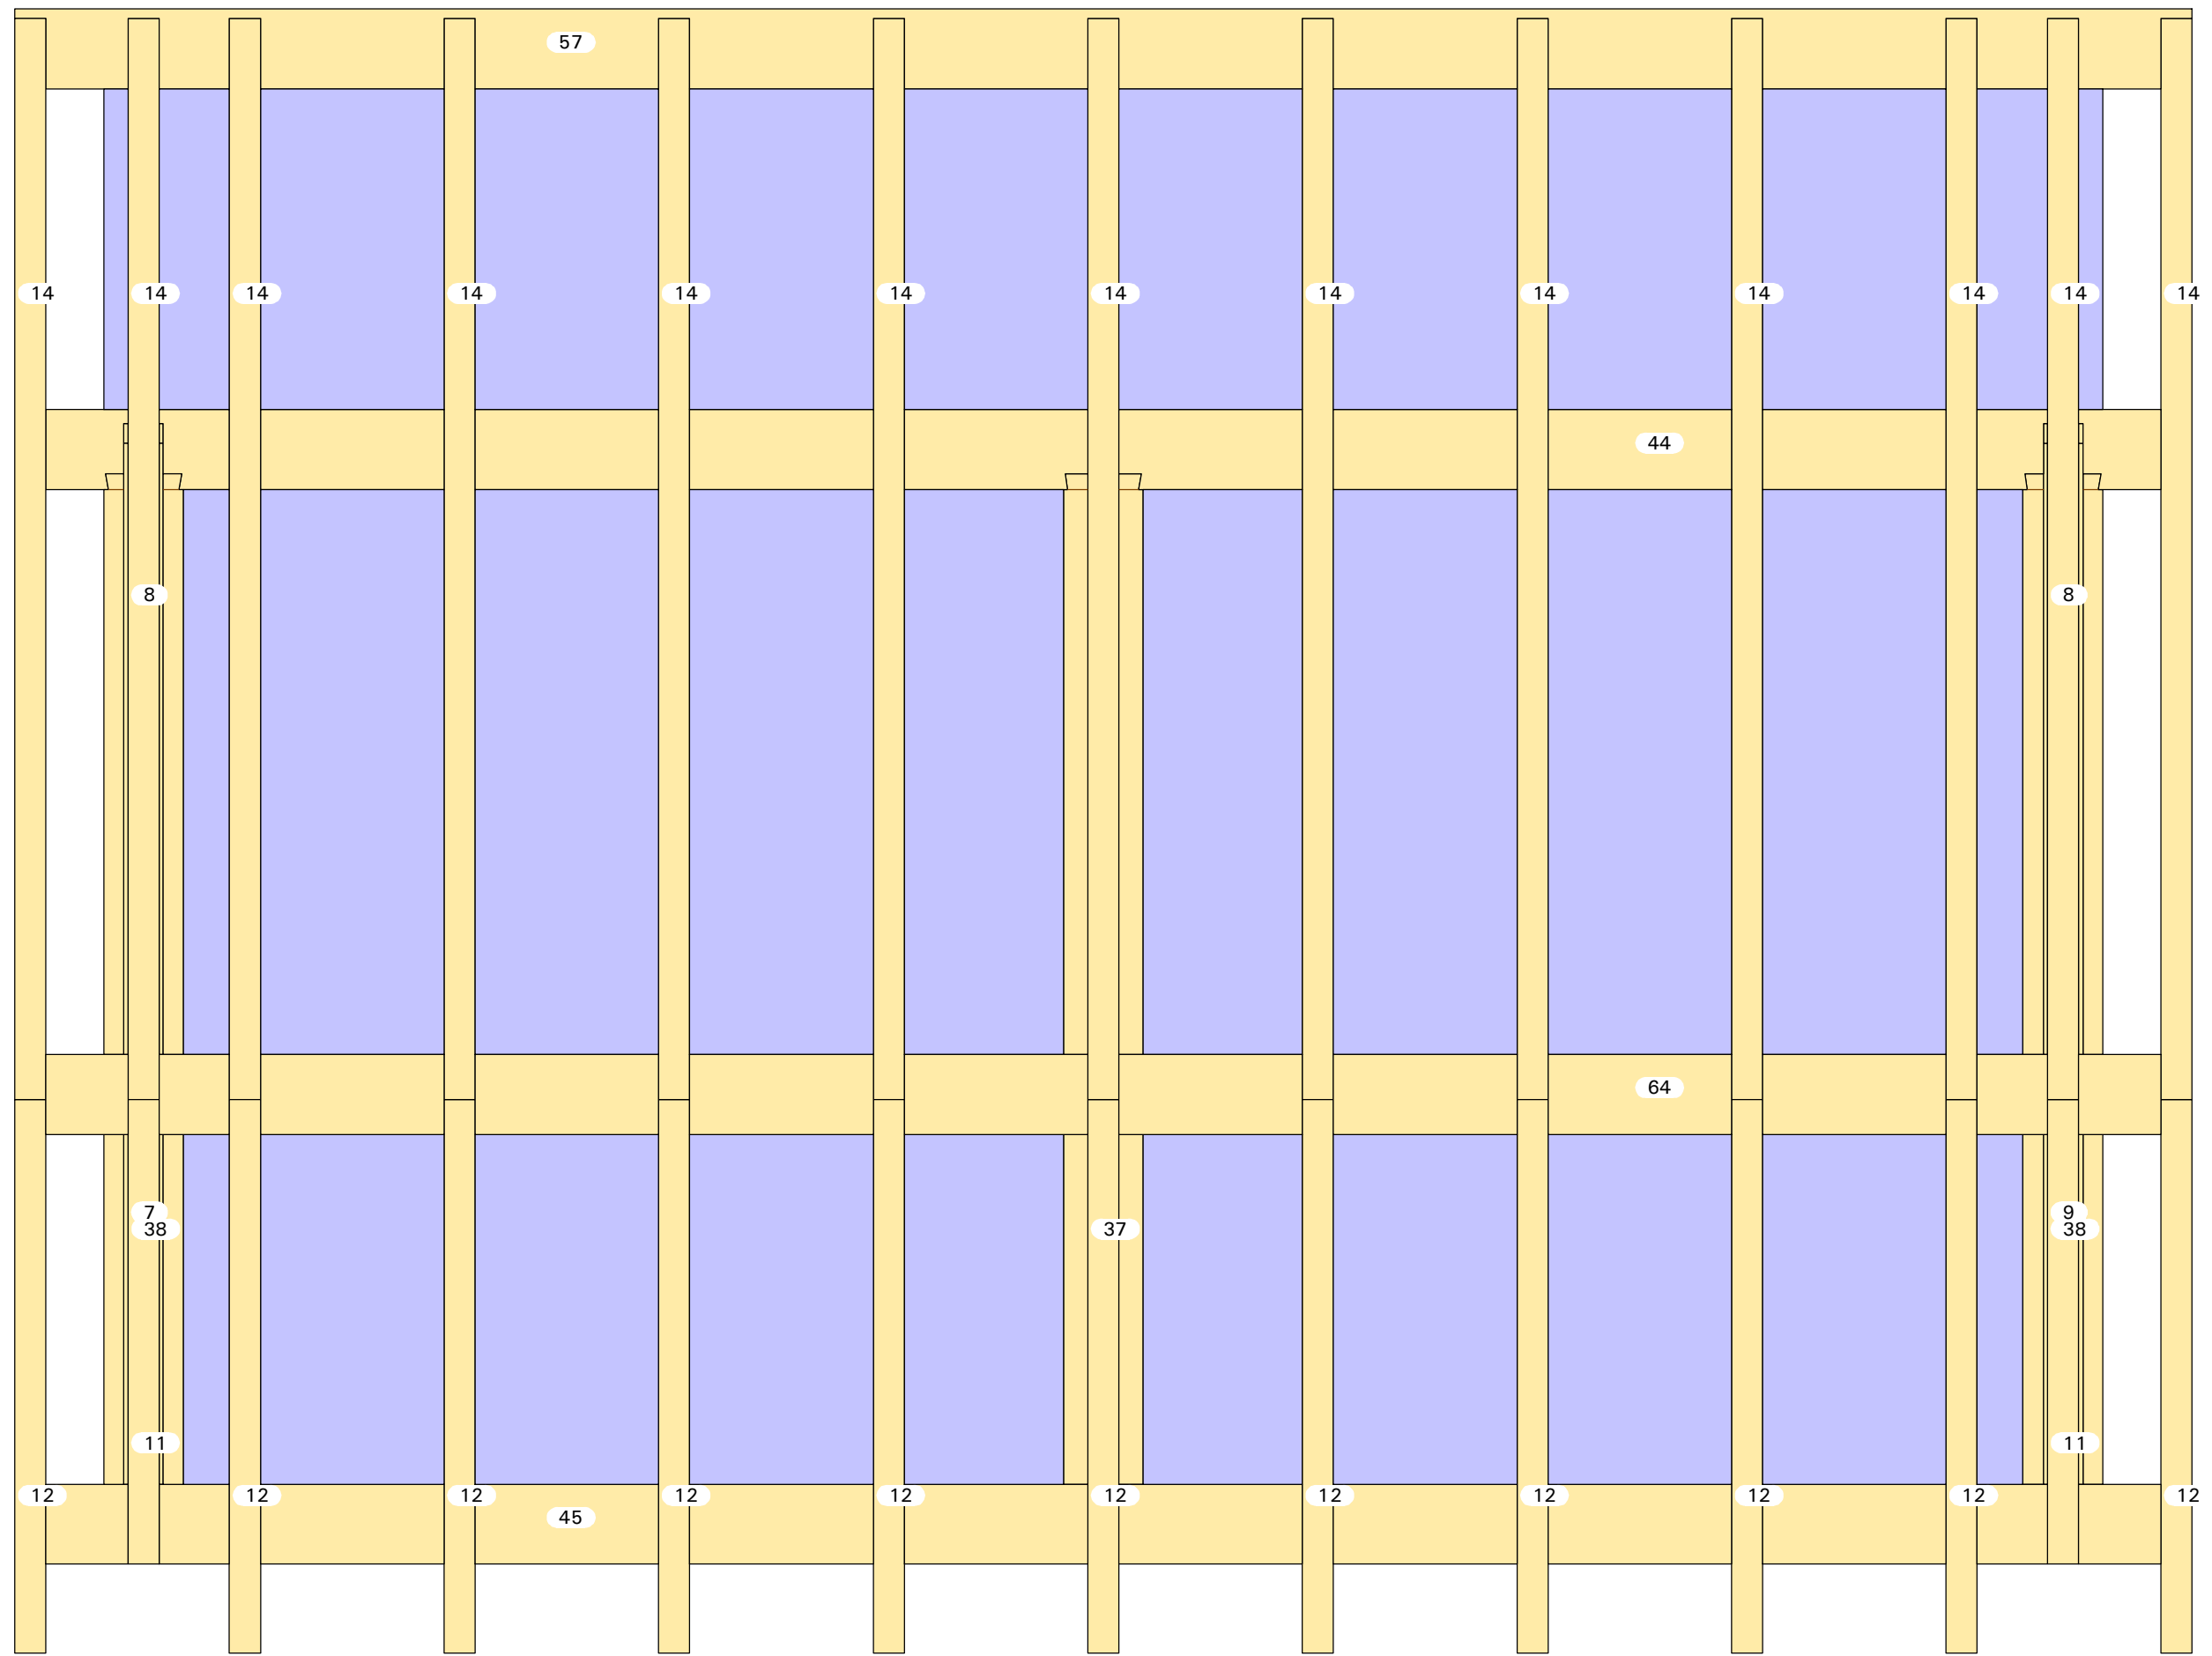

Aanzicht: Standard Axo 2'

20-079

Sabine

4.5m x 3.5m

Aanzicht: Standard Axo 3'

20-079

Sabine

4.5m x 3.5m

Aanzicht: X'

20-079

Sabine

4.5m x 3.5m

Aanzicht: -X'

20-079

Sabine

4.5m x 3.5m

Aanzicht: Y'

20-079

Sabine

4.5m x 3.5m

Aanzicht: -Y'

20-079

Sabine

4.5m x 3.5m

Aanzicht: Z'

20-079

Sabine

4.5m x 3.5m