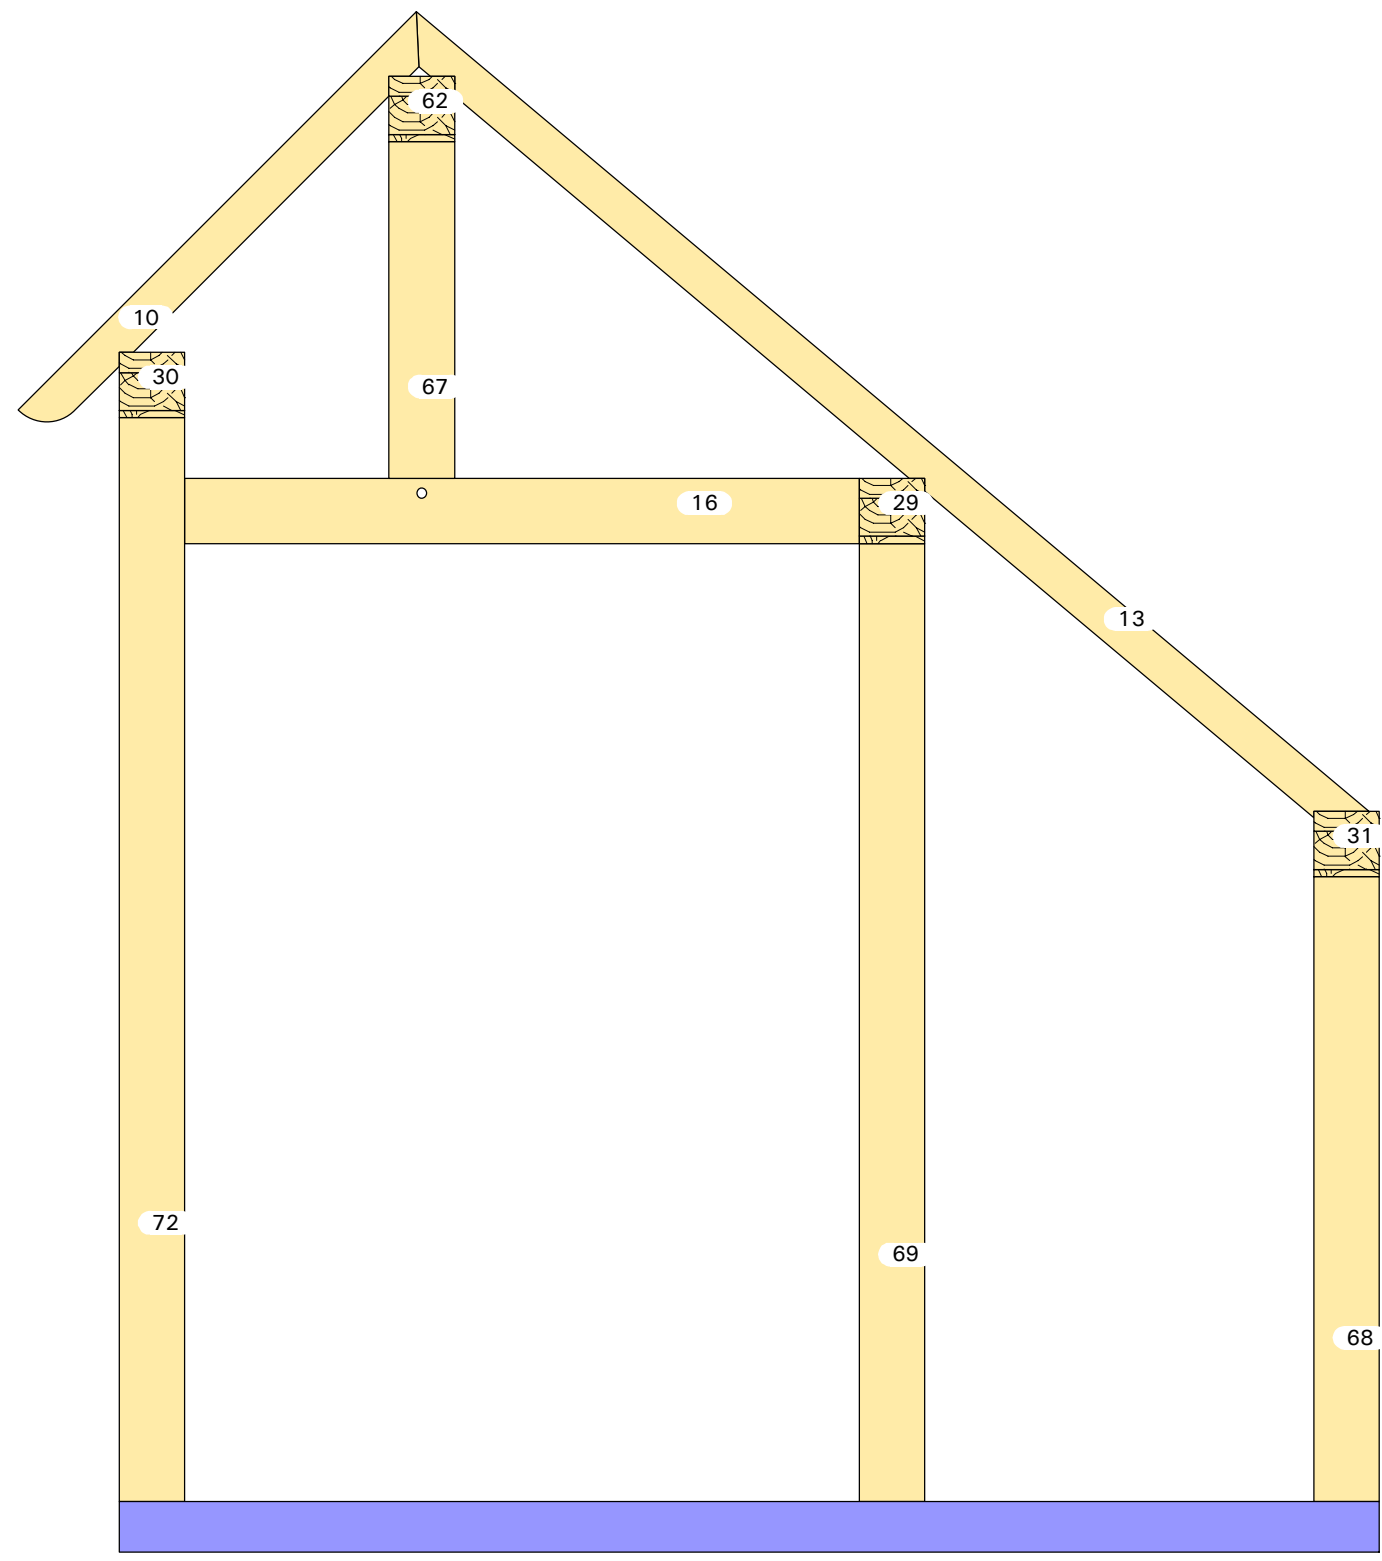

Aanzicht: Standard Axo 2'

20-082

Manon

2.5m x 3.5m

Aanzicht: Standard Axo 3'

20-082

Manon

2.5m x 3.5m

Aanzicht: Standard Axo'

20-082

Manon

2.5m x 3.5m

Aanzicht: Standard Axo 4'

20-082

Manon

2.5m x 3.5m

Aanzicht: X'

20-082

Manon

2.5m x 3.5m

Aanzicht: Y'

20-082

Manon

2.5m x 3.5m

Aanzicht: -Y'

20-082

Manon

2.5m x 3.5m

Aanzicht: Z'

20-082

Manon

2.5m x 3.5m