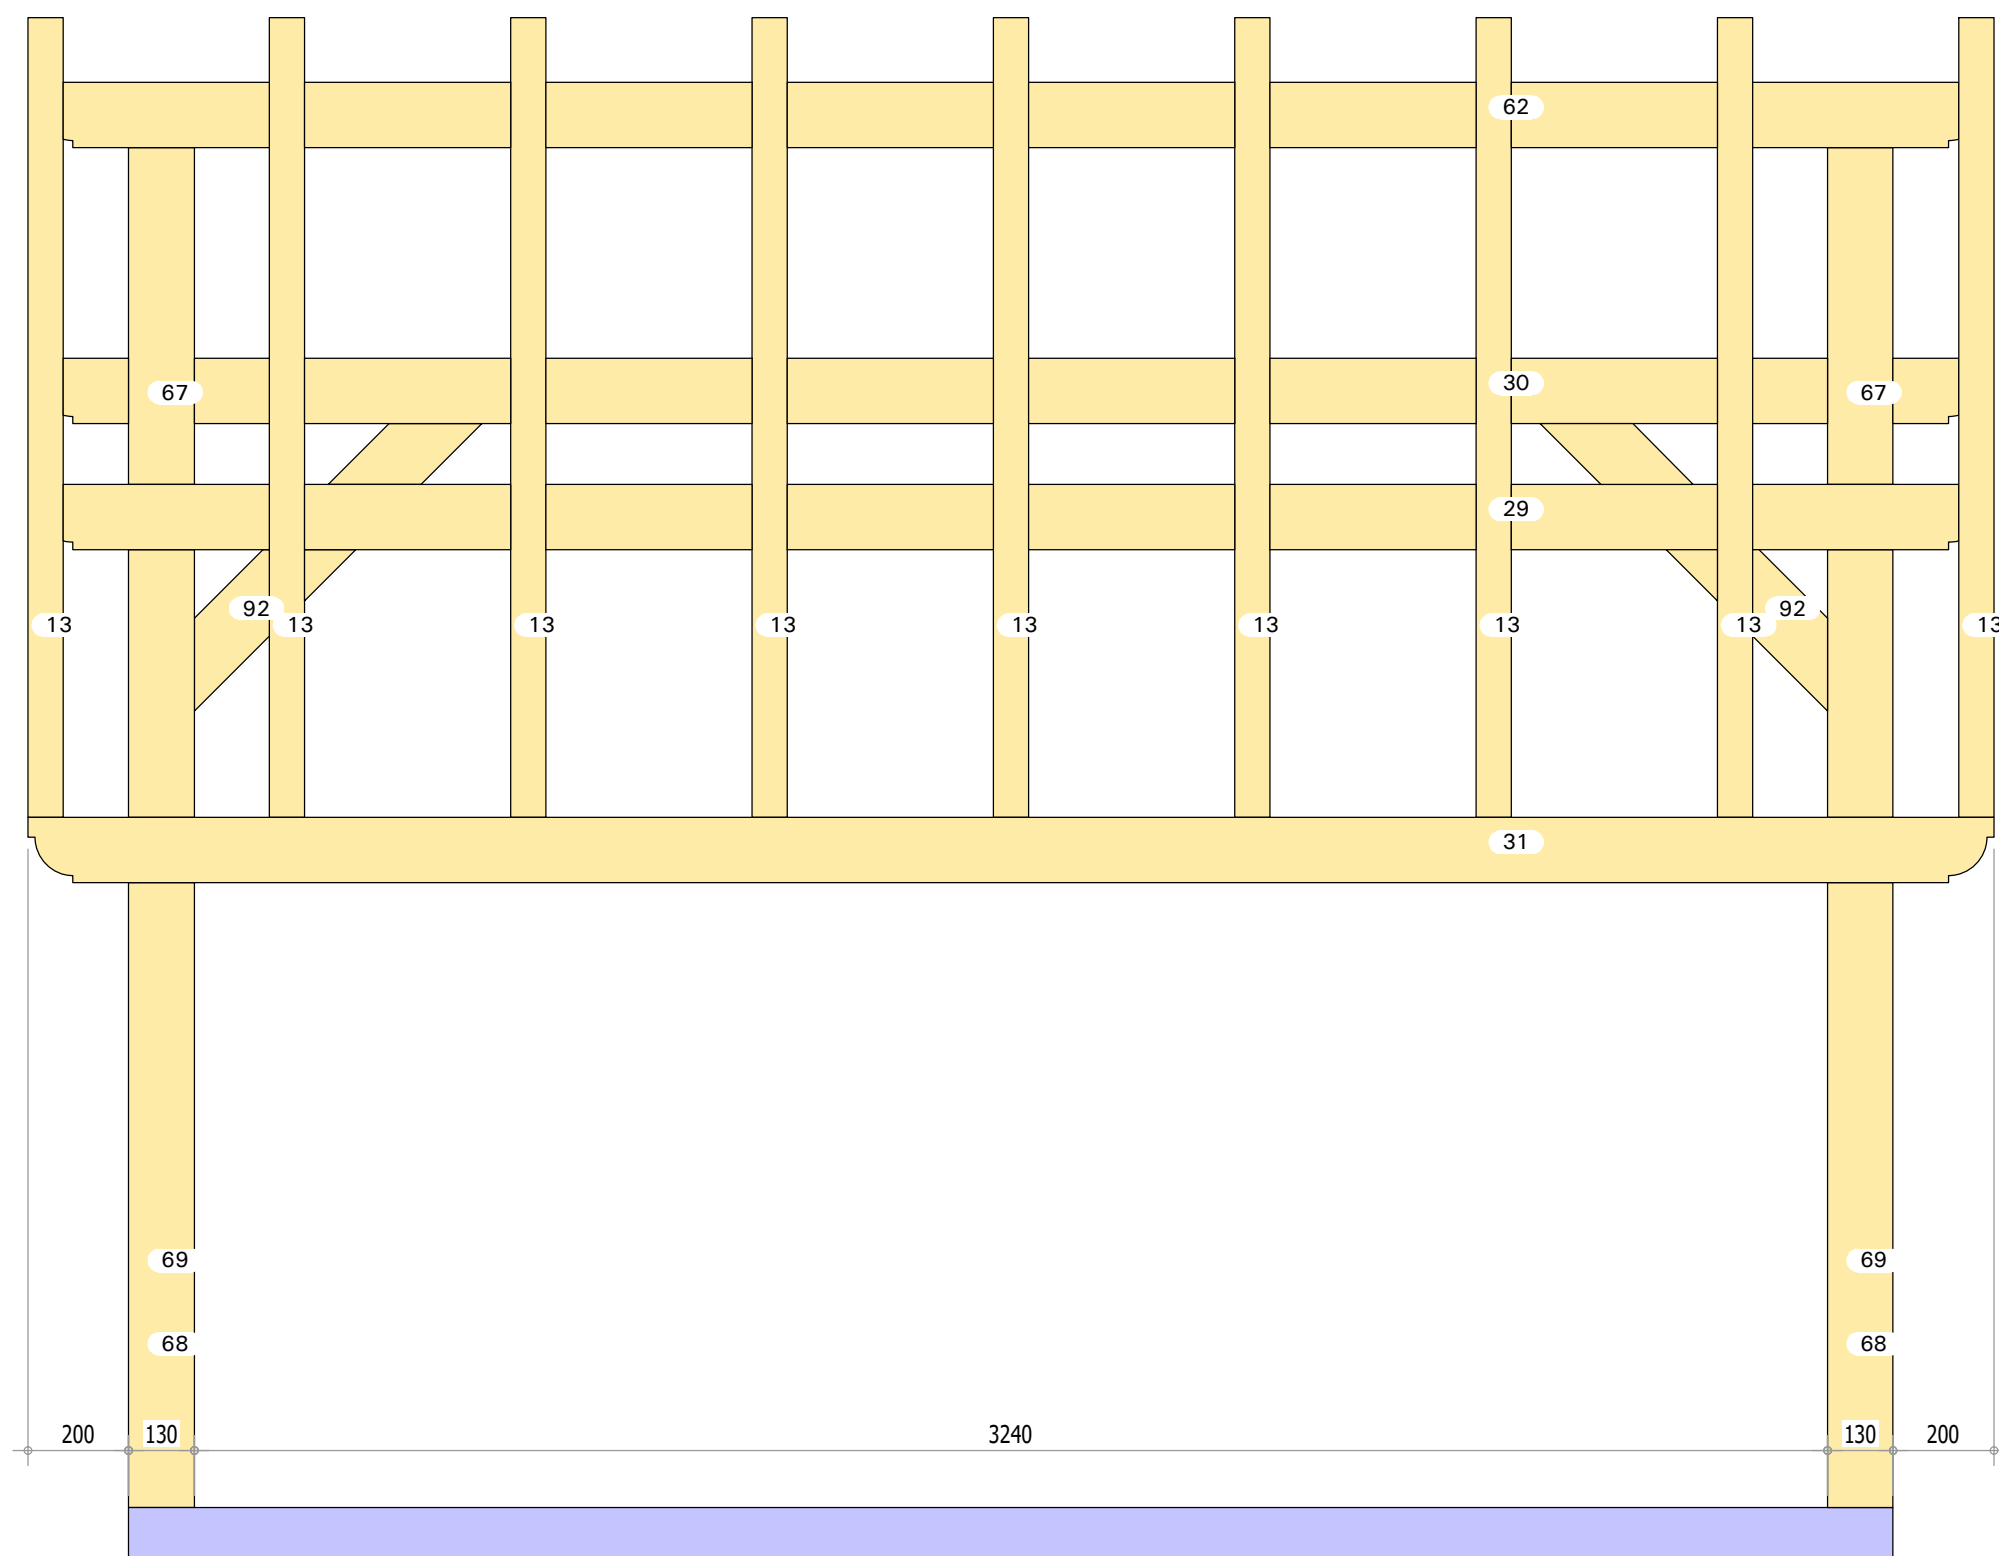

Aanzicht: Standard Axo 2'

20-082

Manon

2.5m x 3.5m

Aanzicht: Standard Axo 3'

20-082

Manon

2.5m x 3.5m

Aanzicht: Standard Axo'

20-082

Manon

2.5m x 3.5m

Aanzicht: Standard Axo 4'

20-082

Manon

2.5m x 3.5m

Aanzicht: X'

20-082

Manon

2.5m x 3.5m

Aanzicht: Y'

20-082

Manon

2.5m x 3.5m

Aanzicht: -Y'

20-082

Manon

2.5m x 3.5m

Aanzicht: Z'

20-082

Manon

2.5m x 3.5m